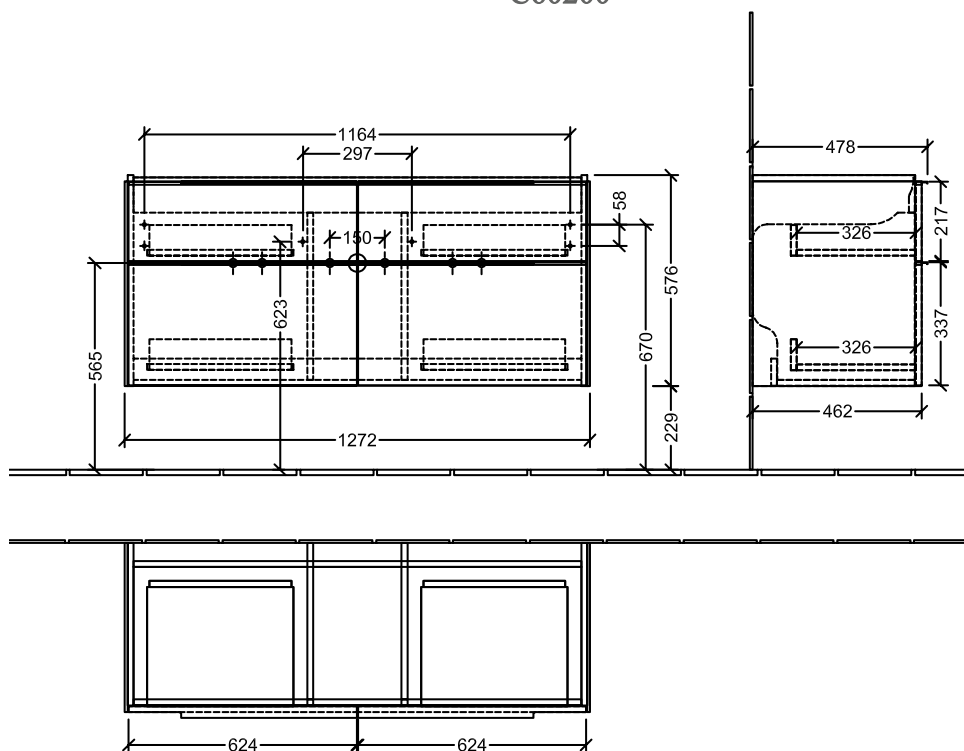

SCHRANK SUBWAY 3.0

PRODUKTINFORMATION

1. POSITION

Modell	C60200
Kollektion	Subway 3.0
PROJECTS	DESIGN
Breite	1272 mm
Höhe	576 mm
Tiefe	478 mm
Beschreibung	Holz Befestigungsset wird mitgeliefert Waschbecken mittig Griffe: Griff Aluminium glänzend Ausstattung: 4x Auszug mit Antirutsch-Boden, 2x Accessory Schale (klein) Kombinierbar mit: Subway 3.0 4A70 D1/D2/D3/D5 Definierte Waschbecken bitte separat bestellen, Dem Stornierungs- oder Änderungswunsch kann nicht in jedem Fall entsprochen werden.
Armatur / Hahnloch Hinweis	Schrankwaschtisch 4A70 D4 nur in Kombination mit einem Push-Open Ventil möglich
Montage	wandhängend
Material	Holz
Ausschreibungstext	Subway 3.0; Waschbeckenunterschrank; Holz; Maße: 1272 x 576 x 478 mm; Eckig; Schrankwaschtisch 4A70 D4 nur in Kombination mit einem Push-Open Ventil möglich; wandhängend; Befestigungsset wird mitgeliefert; Waschbecken mittig; Ausstattung: 4x Auszug mit Antirutsch-Boden, 2x Accessory Schale (klein); Kombinierbar mit: Subway 3.0 4A70 D1/D2/D3/D5; Definierte Waschbecken bitte separat bestellen, Dem Stornierungs- oder Änderungswunsch kann nicht in jedem Fall entsprochen werden.; Griffe: Griff Aluminium glänzend

TECHNISCHE ZEICHNUNGEN

C60200

Subway 3.0 C6020	 Villeroy & Boch 1748
V01 / 08.12.2020	