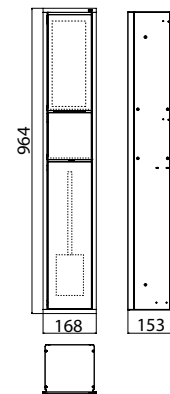

PRODUKTINFORMATION

Gäste-WC-Modul aluminium/optiwhite

Art.-Nr.9760 274 70

Müllbeutelhalter, Papierhalter, Toilettenbürstengarnitur