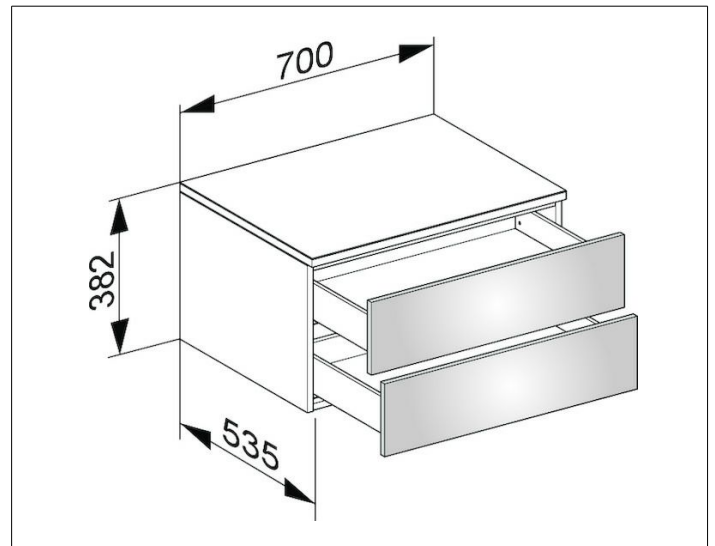

Edition 400

31742110000 Sideboard

PRODUKT

ZEICHNUNG

OBERFLÄCHE

anthrazit/Glas anthrazit klar

ABMESSUNG

700 x 382 x 535 mm