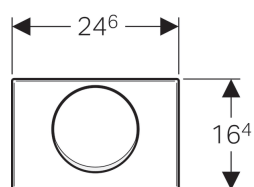

Geberit Betätigungsplatte Mambo, für Spül-Stopp-Spülung, verschraubbar

Verwendungszwecke

- Zur Spülauslösung bei Geberit Sigma UP-Spülkästen

Eigenschaften

- Betätigung von vorne
- Drückerstangen schalldämmt, werkzeuglose Schnelleinstellung

Technische Daten

Betätigungskraft	< 20 N
------------------	--------

Lieferumfang

- Befestigungsrahmen
- 2 Distanzbolzen
- Drückerstange
- Unterbrechungshebel
- Schraubenset

Art.-Nr.	Oberfläche / Farbe	Werkstoff	VE1	VE2
115.751.00.1	Edelstahl gebürstet	Edelstahl	1 St.	10 St.