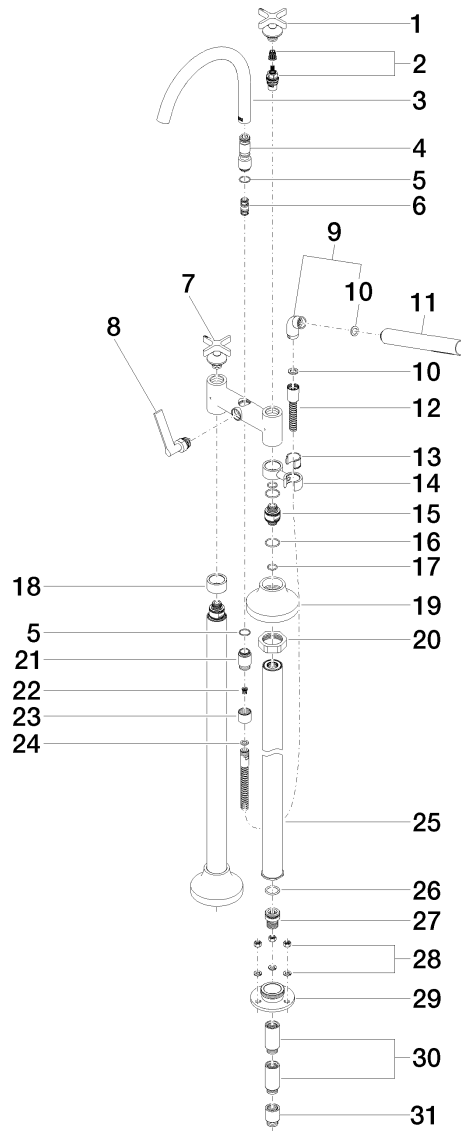

**Explosionszeichnung**

### Bestellmenge

Nr.	Artikelnummer	Benennung	Verbaumenge
1	90208001001ff	Griff ( cold )	1
2	9090031310090	Oberteil	1
3	90282231700ff	Auslauf	1
4	092403273ff	Nippel	1
5	09141003290	Dichtung	1
6	9021100110090	Umstellung	1
7	90208001101ff	Griff ( hot )	1
8	90208001502ff	Umstellung	1
9	04240418900ff	Nippel	1
10	09142000290	Dichtung	1
11	28013979ff	Brause	1
12	093002072ff	Schlauch	1
13	09184003590	Huelse	1
14	04281002901ff	Halter	1
15	0929050212090	Nippel	2
16	09141011290	Dichtung	4
17	09141005590	Dichtung	4
18	092810028ff	Huelse	1
19	90278001900ff	Rosette	2
20	092330040-07	Mutter	2
21	092403121ff	Nippel	1
22	09230113190	Rueckflussverhinderer	1
23	092102143ff	Huelse	1
24	09142002690	Dichtung	1
25	04282200920ff	Anschluss	2
26	09141008190	Dichtung	2
27	092403094-07	Nippel	2
28	0423100230090	Befestigungssatz	6
29	093011130-07	Anschluss	2

Artikelnummer: 25943809

---

<b>30</b>	0924030811090	Verlaengerung	4
<b>31</b>	09240308090	Verlaengerung	2

### Durchflussdiagramm