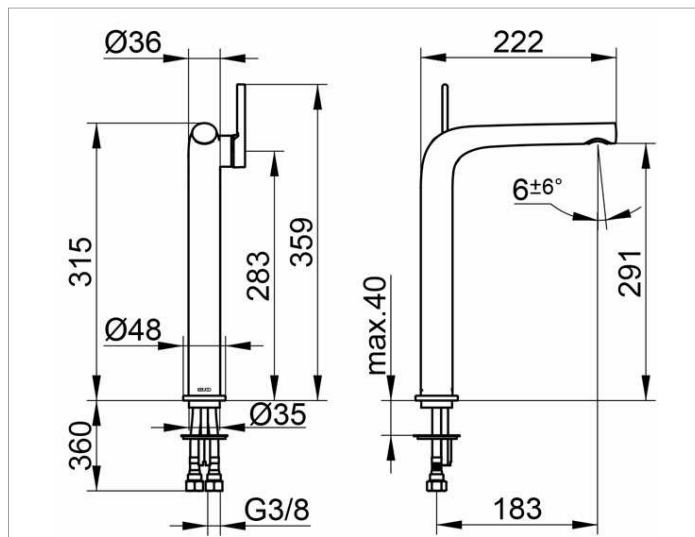

Edition 400

51502010103 Einhebel-Waschtischmischer 290

PRODUKT

ZEICHNUNG

PRODUKTBESCHREIBUNG

ohne Zugstangen-Ablaufgarnitur,
Einlochmontage mit Schnell-Montage-System,
Mischwasserkartusche mit keramischen Dichtscheiben,
Luftsprudler SLIM SSR M 24x1, Strahlwinkel verstellbar,
Druckschläuche 435 mm, G 3/8 Zoll,
Durchfluss begrenzt auf 7,6 l/min.

OBERFLÄCHE

verchromt

AUSSCHREIBUNGSTEXT

KEUCO Edition 400 Einhebel-Waschtischmischer 290, 51502010103
hochglanzverchromter Einhebel-Waschtischmischer
in skulpturaler Formensprache,
Standmontage, ohne Zugstangen-Ablaufgarnitur,
hochwertige Mischwasserkartusche mit keramischen Dichtscheiben,
seitlicher Bedienhebel,
Einlochmontage mit Schnell-Montage-System für Waschtische,
verdeckt integrierter Luftsprudler SLIM SSR M 24x1,
Strahlwinkel verstellbar $\pm 6^\circ$,
sichtbare Höhe 315 mm, Auslaufhöhe 291 mm, Ausladung 222 mm,
Wasseranschluss mit flexiblen Druckschläuchen,
Länge 435 mm, G 3/8 Zoll,
Durchflussmenge begrenzt auf 7,6 l/min.