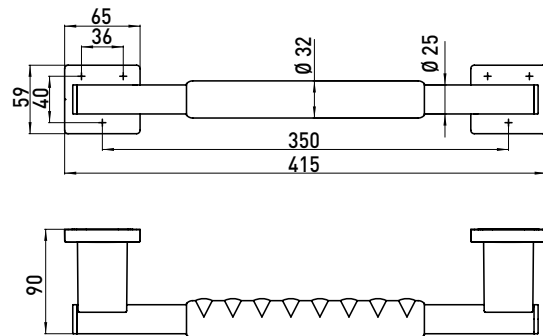

## PRODUKTINFORMATION

Haltegriff, 415 mm, mit rutschhemmender Ummantelung chrom

Art.-Nr.3570 212 00

Befestigungsmaterial / Fastening material: 3 x Fischer- Dübel / Plug - UX 8 x 50 mm 3 x SHR - SEKPF - HO - A2 - Z3 - 6 x 70