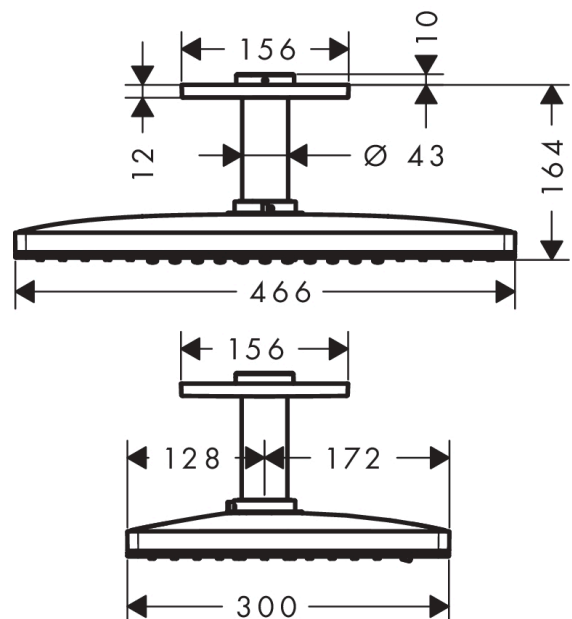

Rainmaker Select
Kopfbrause 460 2jet mit Deckenanschluss
 Oberflächen: **Weiß/Chrom** Artikelnummer: **24004400**

Beschreibung

Merkmale

- Brausekopfgröße: 460 x 300 mm
- Strahlart: Rain, RainStream
- Durchflussmenge Rain Strahl (bei 3 bar): 21 l/min
- Durchflussmenge RainStream Strahl (bei 3 bar): 18 l/min
- Ansteuerung der 2 Strahlzonen muss über 2 Ventile oder ein Umstellventil mit 2 Abgängen erfolgen
- reinigungsfreundliche Glasstrahlscheibe
- Material Strahlscheibe: Sicherheitsglas
- Strahlscheibe zur Reinigung abnehmbar
- Kopfbrause zur Reinigung abnehmbar
- Metalldeckenanschluss
- Deckenanschlusslänge: 100 mm
- Montage: Decke
- Anschlussgröße: DN15

Technologie

Zertifikate

Produktabbildung

Maßzeichnung

Rainmaker Select
Kopfbrause 460 2jet mit Deckenanschluss
 Oberflächen: **Weiß/Chrom** Artikelnummer: **24004400**

Durchflussdiagramm

Rainmaker Select
Kopfbrause 460 2jet mit Deckenanschluss
 Oberflächen: **Weiß/Chrom** Artikelnummer: **24004400**

Einbaubeispiel

Rainmaker Select
Kopfbrause 460 2jet mit Deckenanschluss
 Oberflächen: **Weiß/Chrom** Artikelnummer: **24004400**

Explosionszeichnung

Baujahr: >07/15

Rainmaker Select
Kopfbrause 460 2jet mit Deckenanschluss
 Oberflächen: **Weiß/Chrom** Artikelnummer: **24004400**

Ersatzteilliste

Baujahr: >07/15

Pos.	Beschreibung	Artikelnummer	PG	VE
1	Hülse	92709000	0	1
2	O-Ring 42x3,5	92708000	0	1
3	Rosette 155 / 155 mm	92710000	0	1
4	Kopfbrause	92682000	0	1
5	Abdeckung	93392000	0	1
6	Kartusche kpl.	93389000	0	1
7	Strahleinsatz	92923000	0	1
8	Rahmen	93391000	0	1
9	Strahlscheibe kpl.	92704000	0	1
10	Sieb	92683000	0	1
11	O-Ring 24x2	98388000	0	1
12	Strahleinsatz	92685000	0	1
13	O-Ring 15x2	98163000	0	1
14	O-Ring 21x2	98205000	0	1
15	Montageschlüssel	92686000	0	1
a	Grundkörper	24010180	0	1
b	Armaturenfett	90920000	0	1
c	Verlängerung	35288000	0	1