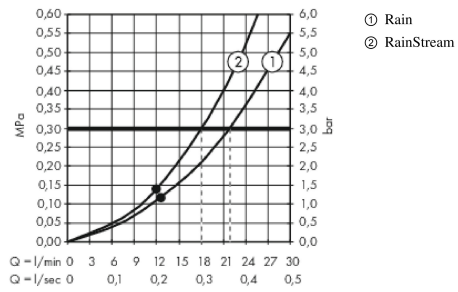

Rainmaker Select
Kopfbrause 460 2jet mit Deckenanschluss
 Oberflächen: **Weiß/Chrom** Artikelnummer: **24004400**

Beschreibung

Merkmale

- Brausekopfgröße: 460 x 300 mm
- Strahlart: Rain, RainStream
- Durchflussmenge Rain Strahl (bei 3 bar): 21 l/min
- Durchflussmenge RainStream Strahl (bei 3 bar): 18 l/min
- Ansteuerung der 2 Strahlzonen muss über 2 Ventile oder ein Umstellventil mit 2 Abgängen erfolgen
- reinigungsfreundliche Glasstrahlscheibe
- Material Strahlscheibe: Sicherheitsglas
- Strahlscheibe zur Reinigung abnehmbar
- Kopfbrause zur Reinigung abnehmbar
- Metalldeckenanschluss
- Deckenanschlusslänge: 100 mm
- Montage: Decke
- Anschlussgröße: DN15

Technologie

Zertifikate

Produktabbildung

Maßzeichnung

Rainmaker Select
Kopfbrause 460 2jet mit Deckenanschluss
 Oberflächen: **Weiß/Chrom** Artikelnummer: **24004400**

Durchflussdiagramm

Rainmaker Select
Kopfbrause 460 2jet mit Deckenanschluss
 Oberflächen: **Weiß/Chrom** Artikelnummer: **24004400**