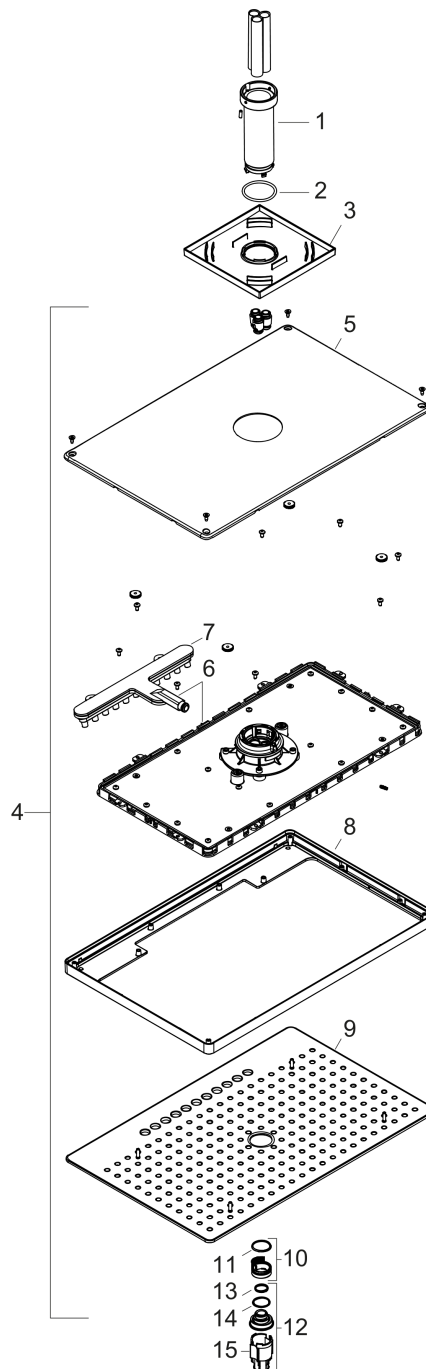

Rainmaker Select
Kopfbrause 460 2jet mit Deckenanschluss
 Oberflächen: **Weiß/Chrom** Artikelnummer: **24004400**

Beschreibung

Merkmale

- Brausekopfgröße: 460 x 300 mm
- Strahlart: Rain, RainStream
- Durchflussmenge Rain Strahl (bei 3 bar): 21 l/min
- Durchflussmenge RainStream Strahl (bei 3 bar): 18 l/min
- Ansteuerung der 2 Strahlzonen muss über 2 Ventile oder ein Umstellventil mit 2 Abgängen erfolgen
- reinigungsfreundliche Glasstrahlscheibe
- Material Strahlscheibe: Sicherheitsglas
- Strahlscheibe zur Reinigung abnehmbar
- Kopfbrause zur Reinigung abnehmbar
- Metalldeckenanschluss
- Deckenanschlusslänge: 100 mm
- Montage: Decke
- Anschlussgröße: DN15

Technologie

Zertifikate

Produktabbildung

Maßzeichnung

Rainmaker Select
Kopfbrause 460 2jet mit Deckenanschluss
 Oberflächen: **Weiß/Chrom** Artikelnummer: **24004400**

Durchflussdiagramm

Rainmaker Select
Kopfbrause 460 2jet mit Deckenanschluss
 Oberflächen: **Weiß/Chrom** Artikelnummer: **24004400**

Einbaubeispiel

Rainmaker Select
Kopfbrause 460 2jet mit Deckenanschluss
 Oberflächen: **Weiß/Chrom** Artikelnummer: **24004400**

Explosionszeichnung

Baujahr: >07/15

Rainmaker Select
Kopfbrause 460 2jet mit Deckenanschluss
 Oberflächen: **Weiß/Chrom** Artikelnummer: **24004400**

Ersatzteilliste

Baujahr: >07/15

Pos.	Beschreibung	Artikelnummer	PG	VE
1	Hülse	92709000	0	1
2	O-Ring 42x3,5	92708000	0	1
3	Rosette 155 / 155 mm	92710000	0	1
4	Kopfbrause	92682000	0	1
5	Abdeckung	93392000	0	1
6	Kartusche kpl.	93389000	0	1
7	Strahleinsatz	92923000	0	1
8	Rahmen	93391000	0	1
9	Strahlscheibe kpl.	92704000	0	1
10	Sieb	92683000	0	1
11	O-Ring 24x2	98388000	0	1
12	Strahleinsatz	92685000	0	1
13	O-Ring 15x2	98163000	0	1
14	O-Ring 21x2	98205000	0	1
15	Montageschlüssel	92686000	0	1
a	Grundkörper	24010180	0	1
b	Armaturenfett	90920000	0	1
c	Verlängerung	35288000	0	1