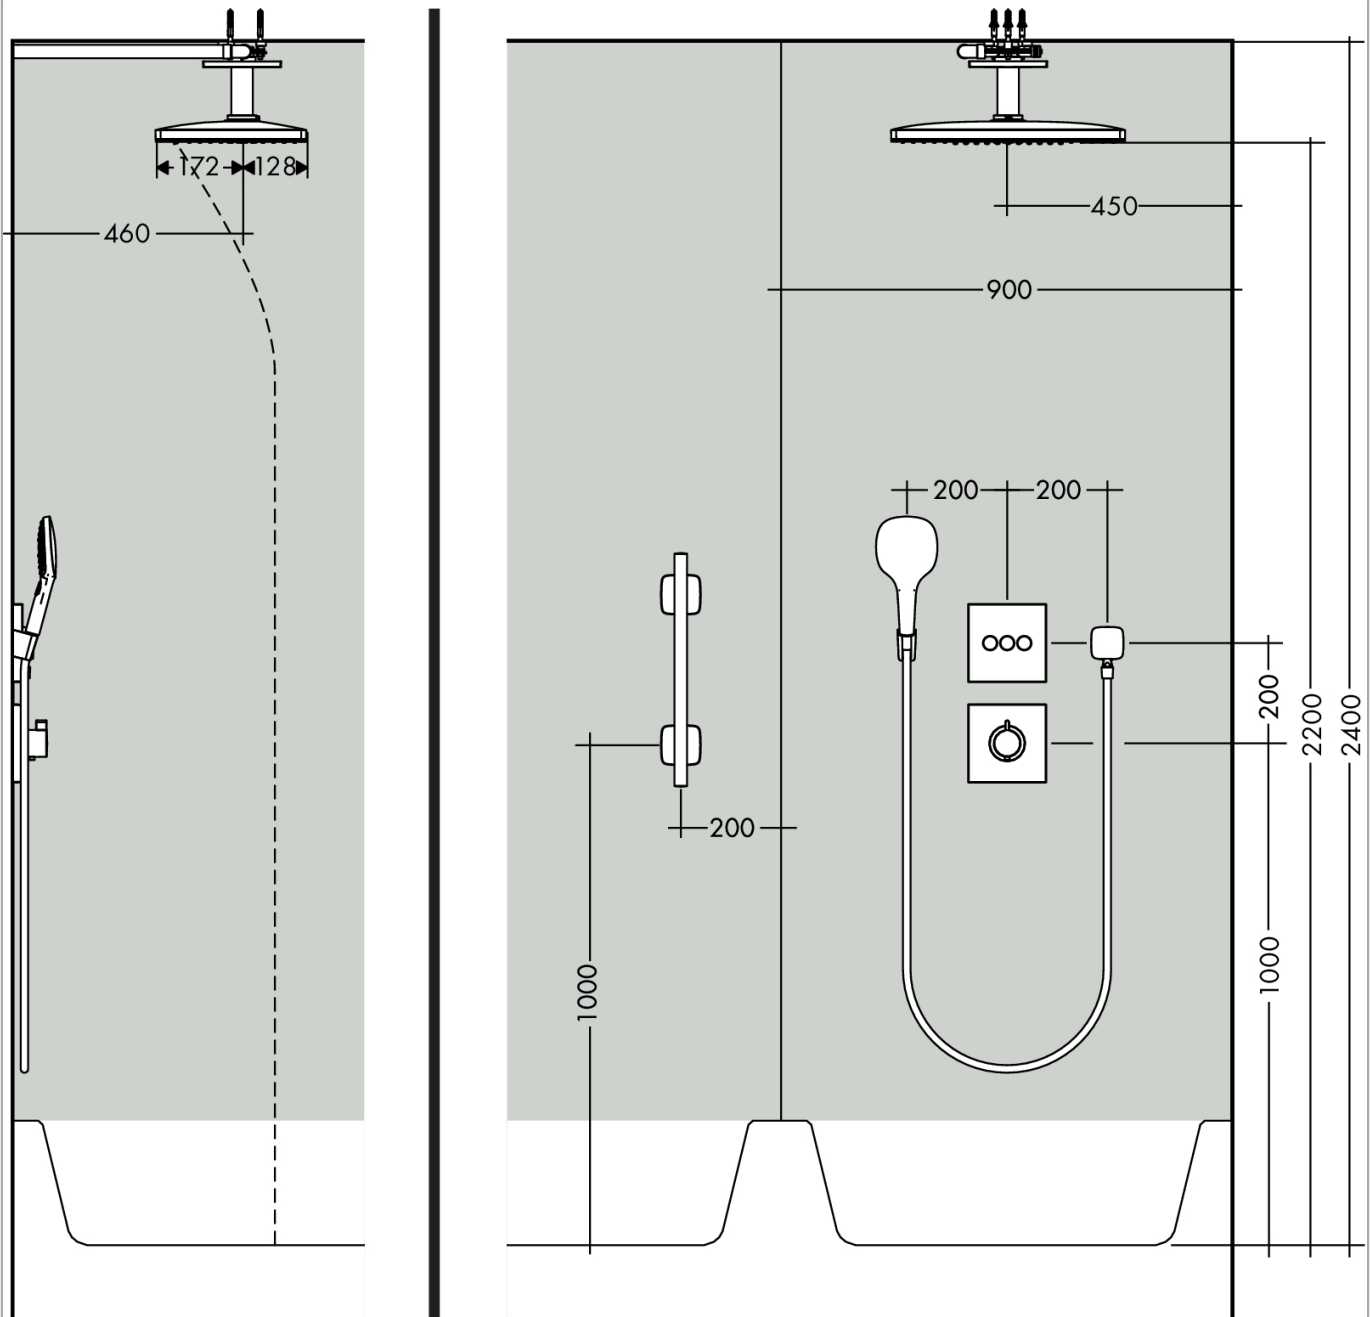

Rainmaker Select
Kopfbrause 460 2jet mit Deckenanschluss
 Oberflächen: **Weiß/Chrom** Artikelnummer: **24004400**

Beschreibung

Merkmale

- Brausekopfgröße: 460 x 300 mm
- Strahlart: Rain, RainStream
- Durchflussmenge Rain Strahl (bei 3 bar): 21 l/min
- Durchflussmenge RainStream Strahl (bei 3 bar): 18 l/min
- Ansteuerung der 2 Strahlzonen muss über 2 Ventile oder ein Umstellventil mit 2 Abgängen erfolgen
- reinigungsfreundliche Glasstrahlscheibe
- Material Strahlscheibe: Sicherheitsglas
- Strahlscheibe zur Reinigung abnehmbar
- Kopfbrause zur Reinigung abnehmbar
- Metalldeckenanschluss
- Deckenanschlusslänge: 100 mm
- Montage: Decke
- Anschlussgröße: DN15

Technologie

Zertifikate

Produktabbildung

Maßzeichnung

Rainmaker Select
Kopfbrause 460 2jet mit Deckenanschluss
 Oberflächen: **Weiß/Chrom** Artikelnummer: **24004400**

Durchflussdiagramm

Rainmaker Select
Kopfbrause 460 2jet mit Deckenanschluss
 Oberflächen: **Weiß/Chrom** Artikelnummer: **24004400**

Einbaubeispiel

Rainmaker Select
Kopfbrause 460 2jet mit Deckenanschluss
 Oberflächen: **Weiß/Chrom** Artikelnummer: **24004400**

Explosionszeichnung

Baujahr: >07/15

Rainmaker Select
Kopfbrause 460 2jet mit Deckenanschluss
 Oberflächen: **Weiß/Chrom** Artikelnummer: **24004400**

Ersatzteilliste

Baujahr: >07/15

Pos.	Beschreibung	Artikelnummer	PG	VE
1	Hülse	92709000	0	1
2	O-Ring 42x3,5	92708000	0	1
3	Rosette 155 / 155 mm	92710000	0	1
4	Kopfbrause	92682000	0	1
5	Abdeckung	93392000	0	1
6	Kartusche kpl.	93389000	0	1
7	Strahleinsatz	92923000	0	1
8	Rahmen	93391000	0	1
9	Strahlscheibe kpl.	92704000	0	1
10	Sieb	92683000	0	1
11	O-Ring 24x2	98388000	0	1
12	Strahleinsatz	92685000	0	1
13	O-Ring 15x2	98163000	0	1
14	O-Ring 21x2	98205000	0	1
15	Montageschlüssel	92686000	0	1
a	Grundkörper	24010180	0	1
b	Armaturenfett	90920000	0	1
c	Verlängerung	35288000	0	1