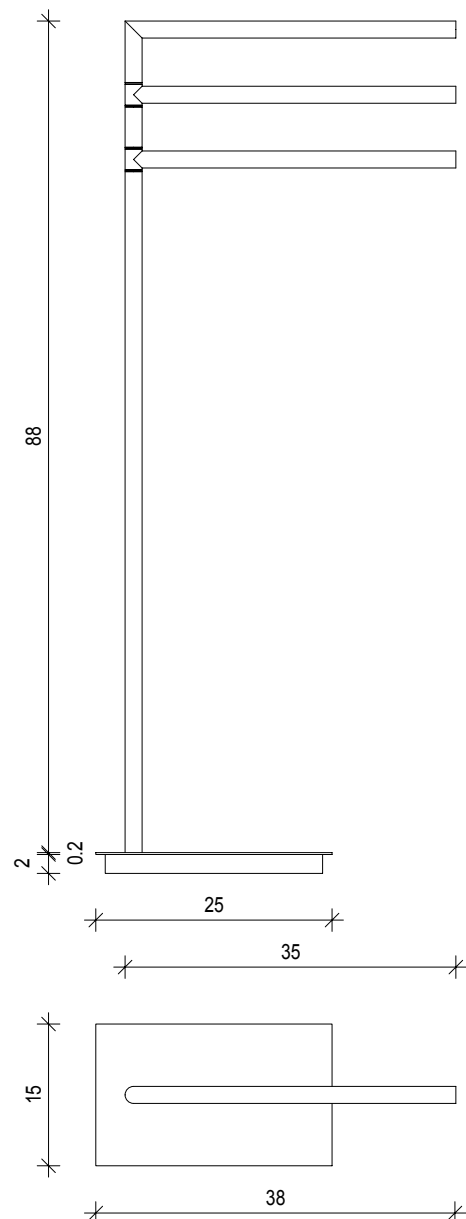

STRAIGHT 3
Handtuchständer
Towel stand

M 1 : 8

15 . 90,2 . 38 cm

Chrom . *Chrome*

Nickel satiniert . *Nickel satin*

Alle Angaben ohne Gewähr.
Maß und Modelländerungen
vorbehalten.
*All information without engagement.
Measurement and changes
conditionally.*