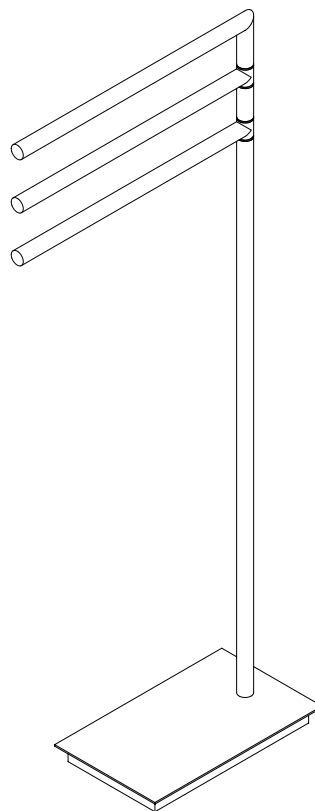

STRAIGHT 3
Handtuchständer
Towel stand

M 1 : 8

15 . 90,2 . 38 cm

Chrom . *Chrome*

Nickel satiniert . *Nickel satin*

Alle Angaben ohne Gewähr.
Maß und Modelländerungen
vorbehalten.
*All information without engagement.
Measurement and changes
conditionally.*