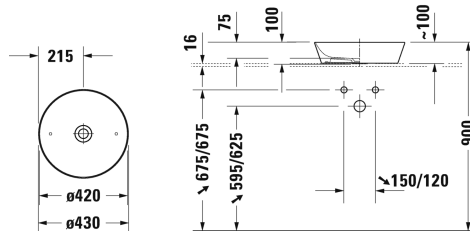

Cape Cod Aufsatzbecken # 232843..00 / 232843..00 / 232843..00

| < Ø 430 mm > |

Aufsatzbecken	Größe	Gewicht	Bestellnummer
ohne Hahnlochbank, ohne Überlauf, Ø 430 mm			
Farben			
00 Weiß 26 Weiß/Weiß Seidenmatt 32 Weiß Seidenmatt			
Variante			
☒ Innenfarbe Weiß, Außenfarbe Weiß	Ø 430 mm	5,800 Kilogramm	232843..00
☒ Innenfarbe Weiß, Außenfarbe Weiß Seidenmatt	Ø 430 mm	5,800 Kilogramm	232843..00
☒ Innenfarbe Weiß Seidenmatt, Außenfarbe Weiß Seidenmatt	Ø 430 mm	5,800 Kilogramm	232843..00
Infobox			
Gefertigt aus der Spezialmasse DuraCeram			
Sanitärkeramiken mit der speziellen WonderGliss Oberflächen Ausführung bleiben sauber und gut aussehend für eine lange Zeit. Wenn Sie WonderGliss bestellen fügen Sie bitte eine "1" als elfte Ziffer zur Bestellnummer hinzu.			
Zubehör			
Schaftventil für Waschtische ohne Überlauf	50 mm	0,300 Kilogramm	005024
Design Siphon		1,500 Kilogramm	005036
Passende Produkte			
Waschtischunterbau wandhängend 1 Auszug, Konsolenplatte mit einem Ausschnitt, für 1 Aufsatzbecken mittig, 800 x 550 mm	800 x 550 mm		KT6694
Waschtischunterbau wandhängend 1 Auszug, Konsolenplatte mit einem Ausschnitt, für 1 Aufsatzbecken mittig, 1000 x 550 mm	1000 x 550 mm		KT6695
Waschtischunterbau wandhängend 1 Auszug, Konsolenplatte mit einem Ausschnitt, für 1 Aufsatzbecken mittig, 1200 x 550 mm	1200 x 550 mm		KT6696
Waschtischunterbau wandhängend 2 Auszüge, 1 Konsolenplatte mit wahlweise einem oder zwei Ausschnitten, für 1 bzw. 2 Aufsatzbecken, 1400 x 550 mm	1400 x 550 mm		KT6697 B/L/R