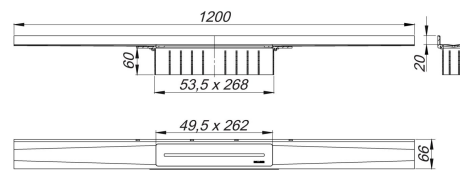

## Duschrinne CeraWall Pure, 1200 mm

Artikel Nr. **538499**  
GTIN/EAN: 4001636538499  
Rabattgruppe: 11

zum Einbau mit Ablaufgehäusen CeraFlex, CeraFlex Plan, CeraFlex senkrecht DallFlex, DallFlex Plan, DallFlex senkrecht und Duschelementen DallFlex Wall, DallFlex Wall Plan.

Ablaufschiene mit integriertem Quergefälle, sichtbar am Übergang zwischen Wand und Boden installiert, geeignet für Bodenbeläge von 12 – 32 mm und Wandbeläge von 12 – 24 mm (inkl. Kleberbett), Länge millimetergenau anpassbar.

### Material:

Edelstahl 1.4301, 1,5 mm, Belastungsklasse K 3 (300 kg)