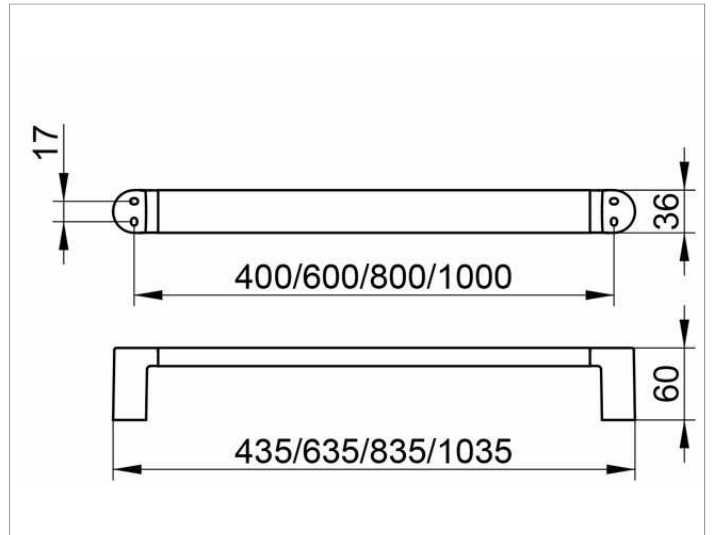

Elegance
11601010800 Badetuchhalter

PRODUKT

ZEICHNUNG

OBERFLÄCHE

verchromt

ABMESSUNG

800 mm

AUSSCHREIBUNGSTEXT

KEUCO ELEGANCE Badetuchhalter 11601010800
 Hochglanzverchromter Badetuchhalter
 elegantes, langovales Profil, leicht überwölbte Flächen in zeitlosem Design,
 solide Wandbefestigung aus Zinkdruckguss, leicht zu reinigen
 Achsmaß 800 mm, bei einer Gesamtbreite von 835 mm
 Ausladung 60 mm
 Der Badetuchhalter wird verdeckt angebracht
 Lieferung inkl. korrosionsfreiem Befestigungsmaterial