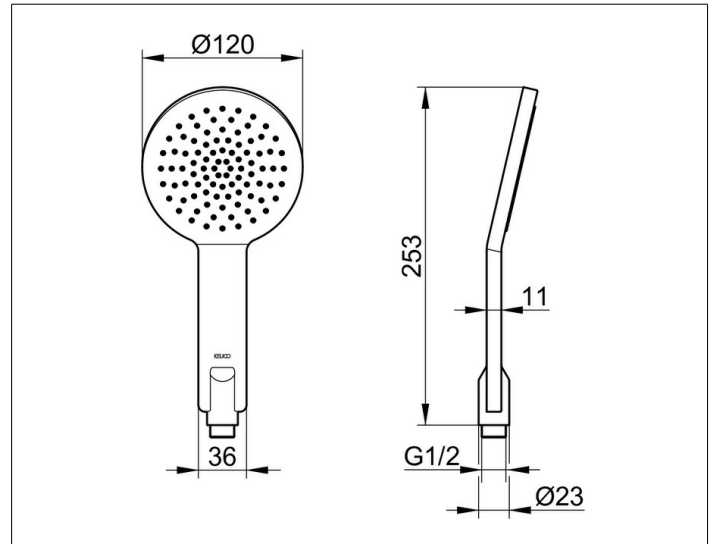

Edition 11

51180010300 Handbrause

PRODUKT

ZEICHNUNG

PRODUKTBESCHREIBUNG

mit Antikalk-System
 mit Normalstrahl
 Durchflussmenge begrenzt auf 12 l/min.
 für Durchlauferhitzer geeignet

OBERFLÄCHE

verchromt

AUSSCHREIBUNGSTEXT

KEUCO EDITION 11 Handbrause 51180010300
 hochglanzverchromte Handbrause
 in geradlinigem Design
 und klarer geometrischer Formensprache,
 mit Normalstrahl und Antikalk-System,
 auch für Durchlauferhitzer geeignet,
 Durchflussmenge 12 l/min.