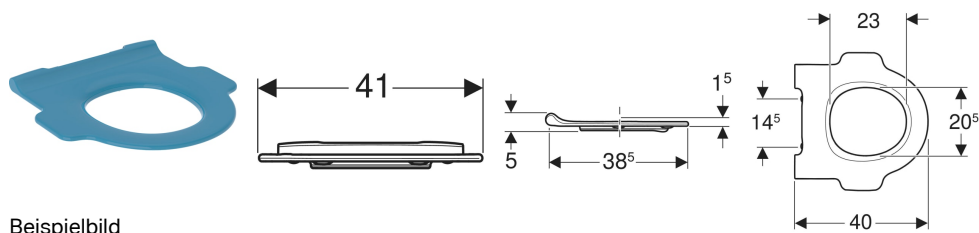

## Geberit Bambini WC-Sitzring für Kinder, mit Stützfunktion

Beispielbild

### Verwendungszwecke

- Für Kinder-WCs Rimfree

### Eigenschaften

- Kinderfreundliches Design
- Mit Stützfunktion
- WC-Sitzring mit Überstand zum Schutz vor Urinspritzern

- Abgerundete Kanten zum Vermeiden von Verletzungen
- Reinigungsfreundlich
- WC-Sitz mit EasyMount-Scharnieren

### Technische Daten

Werkstoff	Duroplast
Befestigungsabstand	14.5 cm