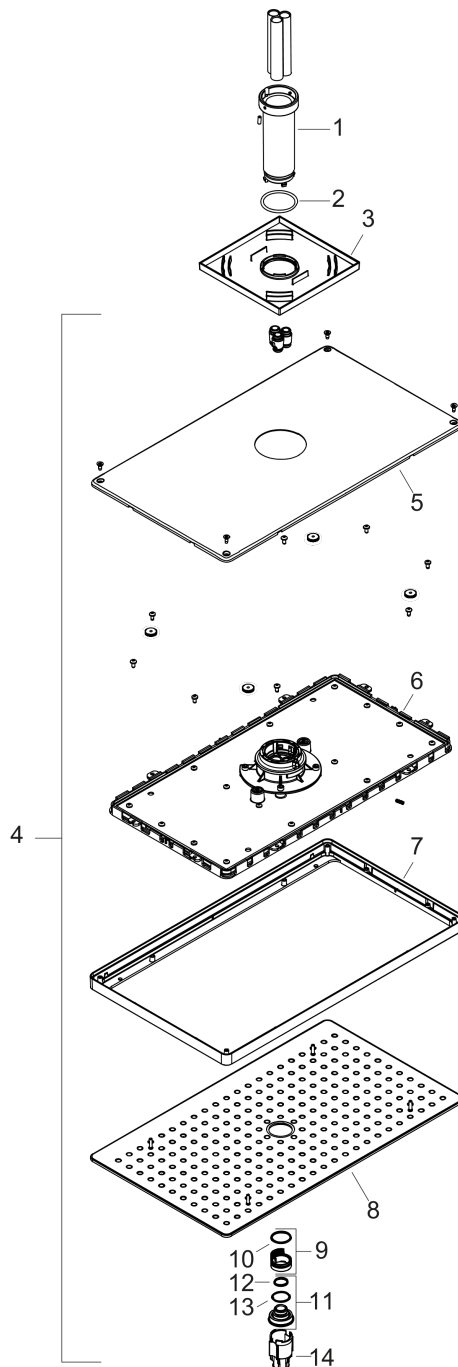

Rainmaker Select
Kopfbrause 460 1jet mit Deckenanschluss
 Oberflächen: **Weiß/Chrom** Artikelnummer: **24002400**

Beschreibung

Merkmale

- Brausekopfgröße: 460 x 270 mm
- Strahlart: Rain
- Durchflussmenge Rain Strahl (bei 3 bar): 21 l/min
- reinigungsfreundliche Glasstrahlscheibe
- Material Strahlscheibe: Sicherheitsglas
- Strahlscheibe zur Reinigung abnehmbar
- Kopfbrause zur Reinigung abnehmbar
- Metalldeckenanschluss
- Deckenanschlusslänge: 100 mm
- Montage: Decke
- Anschlussgröße: DN15
- Reg 4 170446

Technologie

Zertifikate

Produktabbildung

Maßzeichnung

Durchflussdiagramm

Die Verbrauchswerte wurden praxisnah mit den dazugehörigen Armaturen (Thermostat/Mischer/Unterputzventil) gemessen.

Rainmaker Select
Kopfbrause 460 1jet mit Deckenanschluss
 Oberflächen: **Weiß/Chrom** Artikelnummer: **24002400**

Explosionszeichnung

Baujahr: >07/15

Rainmaker Select
Kopfbrause 460 1jet mit Deckenanschluss
 Oberflächen: **Weiß/Chrom** Artikelnummer: **24002400**

Ersatzteilliste

Baujahr: >07/15

Pos.	Beschreibung	Artikelnummer	PG	VE
1	Hülse	92709000	0	1
2	O-Ring 42x3,5	92708000	0	1
3	Rosette 155 / 155 mm	92710000	0	1
4	Kopfbrause	92702000	0	1
5	Abdeckung	93392000	0	1
6	Kartusche kpl.	93388000	0	1
7	Rahmen	93390000	0	1
8	Strahlscheibe kpl.	92703000	0	1
9	Sieb	92683000	0	1
10	O-Ring 24x2	98388000	0	1
11	Strahleinsatz	92685000	0	1
12	O-Ring 15x2	98163000	0	1
13	O-Ring 21x2	98205000	0	1
14	Montageschlüssel	92686000	0	1
a	Grundkörper	24010180	0	1
b	Verlängerung	35288000	0	1
c	Armaturenfett	90920000	0	1