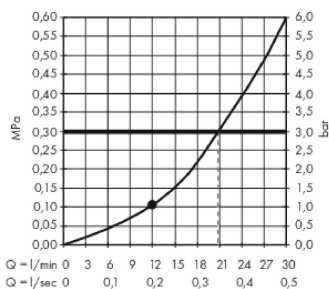

Rainmaker Select
Kopfbrause 460 1jet mit Deckenanschluss
 Oberflächen: **Weiß/Chrom** Artikelnummer: **24002400**

Beschreibung

Merkmale

- Brausekopfgröße: 460 x 270 mm
- Strahlart: Rain
- Durchflussmenge Rain Strahl (bei 3 bar): 21 l/min
- reinigungsfreundliche Glasstrahlscheibe
- Material Strahlscheibe: Sicherheitsglas
- Strahlscheibe zur Reinigung abnehmbar
- Kopfbrause zur Reinigung abnehmbar
- Metalldeckenanschluss
- Deckenanschlusslänge: 100 mm
- Montage: Decke
- Anschlussgröße: DN15
- Reg 4 170446

Technologie

Zertifikate

Produktabbildung

Maßzeichnung

Durchflussdiagramm

Die Verbrauchswerte wurden praxisnah mit den dazugehörigen Armaturen (Thermostat/Mischer/Unterputzventil) gemessen.

Rainmaker Select
Kopfbrause 460 1jet mit Deckenanschluss
 Oberflächen: **Weiß/Chrom** Artikelnummer: **24002400**