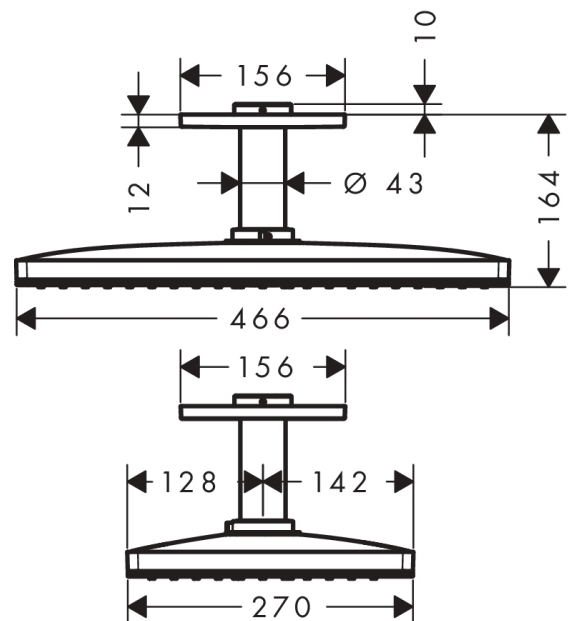

Rainmaker Select
Kopfbrause 460 1jet mit Deckenanschluss
 Oberflächen: **Weiß/Chrom** Artikelnummer: **24002400**

Beschreibung

Merkmale

- Brausekopfgröße: 460 x 270 mm
- Strahlart: Rain
- Durchflussmenge Rain Strahl (bei 3 bar): 21 l/min
- reinigungsfreundliche Glasstrahlscheibe
- Material Strahlscheibe: Sicherheitsglas
- Strahlscheibe zur Reinigung abnehmbar
- Kopfbrause zur Reinigung abnehmbar
- Metalldeckenanschluss
- Deckenanschlusslänge: 100 mm
- Montage: Decke
- Anschlussgröße: DN15
- Reg 4 170446

Technologie

Zertifikate

Produktabbildung

Maßzeichnung

Durchflussdiagramm

Die Verbrauchswerte wurden praxisnah mit den dazugehörigen Armaturen (Thermostat/Mischer/Unterputzventil) gemessen.

Rainmaker Select
Kopfbrause 460 1jet mit Deckenanschluss
 Oberflächen: **Weiß/Chrom** Artikelnummer: **24002400**

Explosionszeichnung

Baujahr: >07/15

Rainmaker Select
Kopfbrause 460 1jet mit Deckenanschluss
 Oberflächen: **Weiß/Chrom** Artikelnummer: **24002400**

Ersatzteilliste

Baujahr: >07/15

Pos.	Beschreibung	Artikelnummer	PG	VE
1	Hülse	92709000	0	1
2	O-Ring 42x3,5	92708000	0	1
3	Rosette 155 / 155 mm	92710000	0	1
4	Kopfbrause	92702000	0	1
5	Abdeckung	93392000	0	1
6	Kartusche kpl.	93388000	0	1
7	Rahmen	93390000	0	1
8	Strahlscheibe kpl.	92703000	0	1
9	Sieb	92683000	0	1
10	O-Ring 24x2	98388000	0	1
11	Strahleinsatz	92685000	0	1
12	O-Ring 15x2	98163000	0	1
13	O-Ring 21x2	98205000	0	1
14	Montageschlüssel	92686000	0	1
a	Grundkörper	24010180	0	1
b	Verlängerung	35288000	0	1
c	Armaturenfett	90920000	0	1