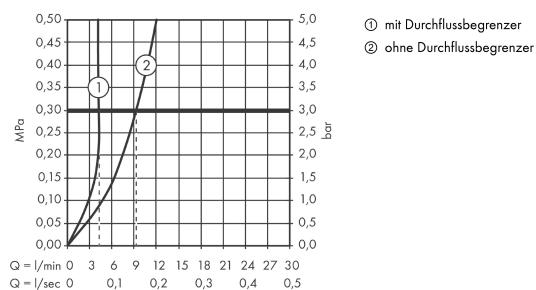

Durchflussdiagramm