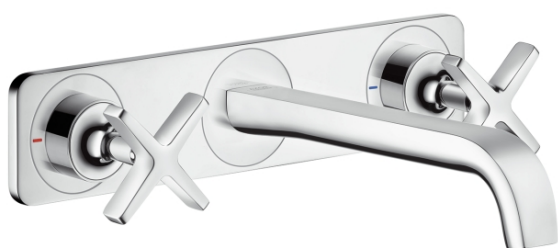

Axor Citterio E

3-Loch Waschtischarmatur Unterputz mit Platte für Wandmontage

Oberflächen: **chrom** Artikelnummer: **36115000**

Beschreibung

Merkmale

- Ausladung 220 mm
- Laminarstrahl
- Durchflussmenge: 5 l/min
- Keramikventile heiß/ kalt 180°
- unverschleißbares Siebventil
- für Durchlauferhitzer geeignet
- Anschlussart: Grundkörper
- Anschlussgröße: DN15
- P-IX 28536/IO

Benötigtes Zubehör

- Grundkörper für 3-Loch Waschtischarmatur Unterputz für Wandmontage (#10303XXX)

Technologie

Designpreise

reddot award 2015
winner

Produktabbildung

Maßzeichnung

Durchflussdiagramm

Axor Citterio E

3-Loch Waschtischarmatur Unterputz mit Platte für Wandmontage

Oberflächen: **chrom** Artikelnummer: **36115000**

Einbaubeispiel