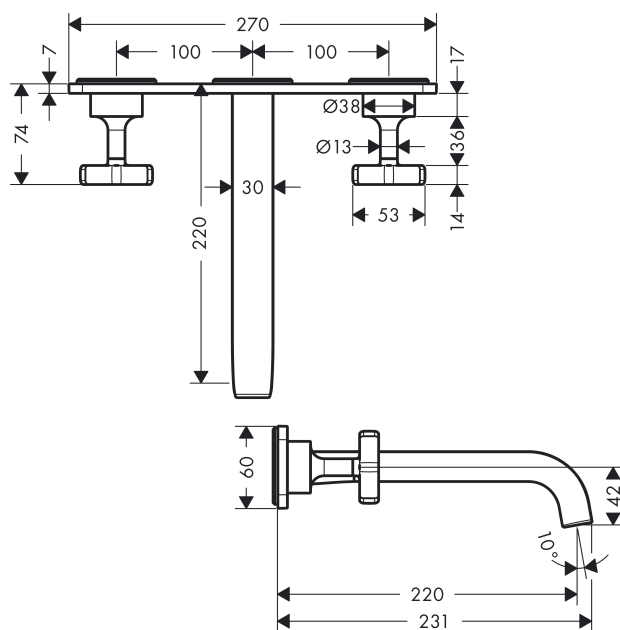

Axor Citterio E

3-Loch Waschtischarmatur Unterputz mit Platte für Wandmontage

Oberflächen: **chrom** Artikelnummer: **36115000**

Beschreibung

Merkmale

- Ausladung 220 mm
- Laminarstrahl
- Durchflussmenge: 5 l/min
- Keramikventile heiß/ kalt 180°
- unverschleißbares Siebventil
- für Durchlauferhitzer geeignet
- Anschlussart: Grundkörper
- Anschlussgröße: DN15
- P-IX 28536/IO

Benötigtes Zubehör

- Grundkörper für 3-Loch Waschtischarmatur Unterputz für Wandmontage (#10303XXX)

Technologie

Designpreise

reddot award 2015
winner

Produktabbildung

Maßzeichnung

Durchflussdiagramm

Axor Citterio E

3-Loch Waschtischarmatur Unterputz mit Platte für Wandmontage

Oberflächen: **chrom** Artikelnummer: **36115000**

Einbaubeispiel