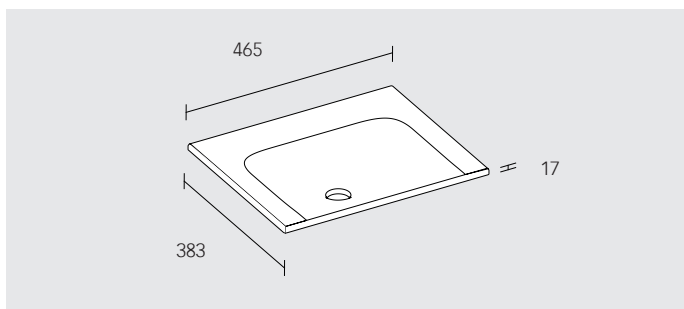

STAGELINE

TECHNISCHE DATEN

KERAMIKWASCHTISCHE UND WASCHTISCHUNTERBAUTEN

Bei Bestellung ist in der Artikelnummer statt dem Platzhalter XY die Farbnummer der gewünschten Oberfläche einzusetzen.

Keramik-Gästewaschtisch

- für Wandarmaturen geeignet, für 1-Loch Armaturen geeignet
- ohne Überlauf
- mit Oberflächenversiegelung CleanPlus

ohne Hahnlochbohrung: **329 30 31 46 00**

Mit 1-Loch Bohrung: **329 30 31 46 01**

Oberfläche: **weiß**