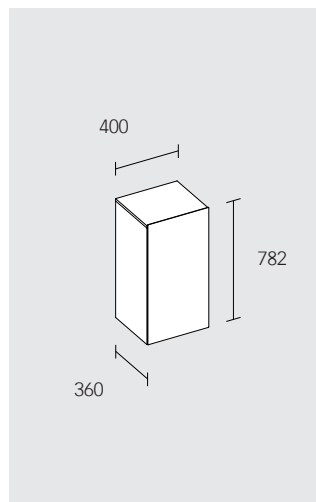

BADMÖBEL

Mittelschrank, 1-türig

- mit Tür-Anschlagdämpfung
- 2 Glaseinlegeböden

Türanschlag links: **328 11 XY 00 01**
Türanschlag rechts: **328 11 XY 00 02**
Oberflächen: **18, 29, 30, 97**