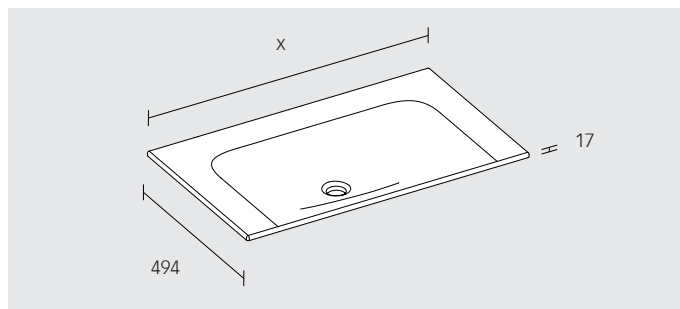

#### Keramik-Waschtisch

Breite x: 504 / 655 / 805 / 1007 / 1208 mm

- mit Oberflächenversiegelung CleanPlus
- ohne Überlauf (ohne Hahnlochbohrung und Doppelwaschtische)
- komplett mit Ab- und Überlaufsystem Clou (1 und 3-Loch Bohrung)