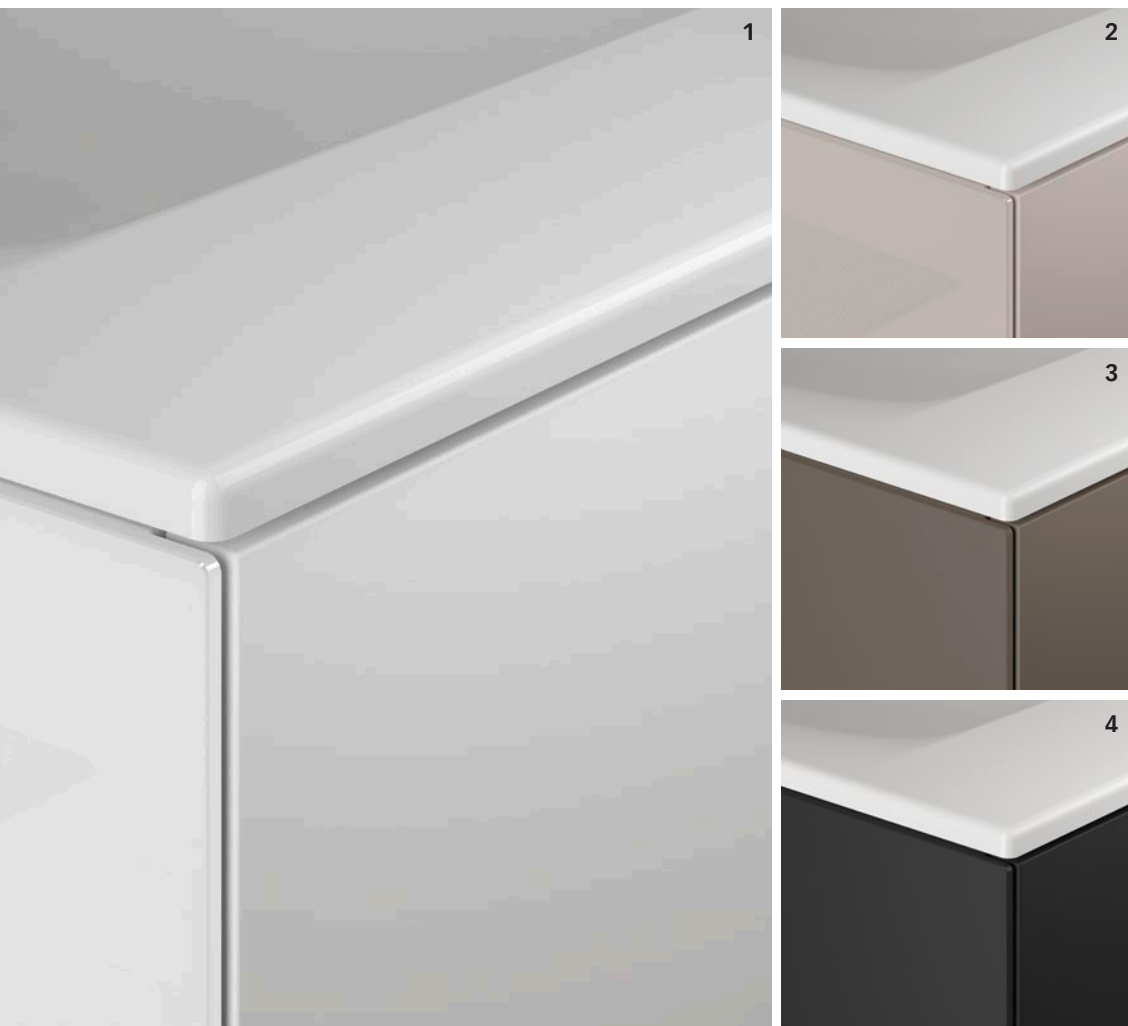

STAGELINE

EINBAUWASCHTISCH

Zu den Waschtischunterbauten können weiße, flächenbündige Keramik-Waschtische oder runde Keramik-Aufsatzwaschtische in Weiß glänzend oder in Schwarz kombiniert werden – ganz nach Geschmack und persönlicher Stilwelt. Die Keramik-Waschtische bestechen durch ihr sehr flaches, filigranes Design in weicher Formgebung. Fließend geht die großzügige Ablagefläche in die Waschtischkumme über. Der Ventildeckel aus Keramik harmoniert perfekt. Als äußerst pflegeleichtes Material erfüllt Keramik-Feinsteinzeug höchste Ansprüche an Belastbarkeit und Hygiene.

Ton-in-Ton-Look: Glasfront und Korpus der STAGELINE Badmöbel sind einheitlich in einer Farbe. Die Glasfronten der Möbel geben jedem Bad einen edlen Akzent – ob brillant glänzend oder samtig matt. Vier Glasoberflächen stehen zur Wahl: Weiß oder Cashmere glänzend sowie Inox oder Vulkanit satiniert.

1. 1 PLAN Keramikwaschtisch Weiß, mit Waschtischunterbau Weiß glänzend
2. 2 PLAN Keramikwaschtisch Weiß, mit Waschtischunterbau Cashmere glänzend
3. 3 PLAN Keramikwaschtisch Weiß, mit Waschtischunterbau Inox satiniert
4. 4 PLAN Keramikwaschtisch Weiß, mit Waschtischunterbau Vulkanit satiniert