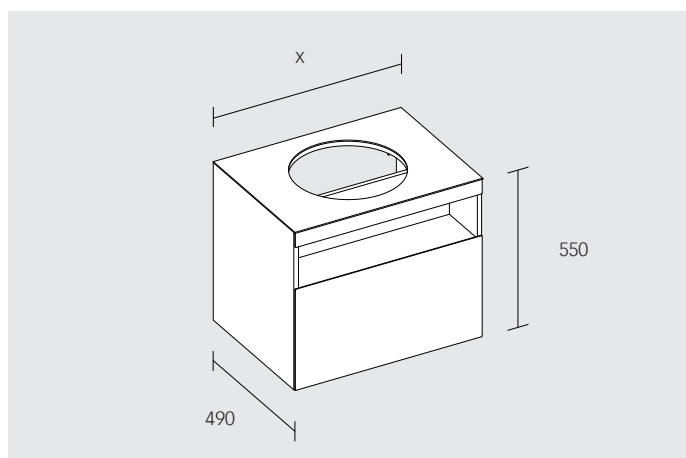

Waschtischunterbau, mit Frontauszug

Breite x: 650 / 800 mm

- mit Einzugsdämpfung
- inkl. Geruchverschluss aus Kunststoff 1 1/4 x 32

Ausführung ohne Elektrik
▪ 1 Einlegematte

Ausführung mit Elektrik:
▪ 1 Einlegematte
▪ mit Fachbeleuchtung
▪ mit Steckdose sowie USB und USB-C Ladestelle

Ohne Elektrik:
ohne Hahnlochbohrung
650 mm: **328 53 XY 00 00**
800 mm: **328 63 XY 00 00**

Mit Elektrik:
ohne Hahnlochbohrung
650 mm: **328 53 XY 01 20**
800 mm: **328 63 XY 01 20**

Hahnlochbohrung links
650 mm: **328 54 XY 00 00**
800 mm: **328 64 XY 00 00**

Hahnlochbohrung links
650 mm: **328 54 XY 01 20**
800 mm: **328 64 XY 01 20**

Hahnlochbohrung rechts
650 mm: **328 55 XY 00 00**
800 mm: **328 65 XY 00 00**

Hahnlochbohrung rechts
650 mm: **328 55 XY 01 20**
800 mm: **328 65 XY 01 20**

Oberflächen: **18, 29, 30, 97**