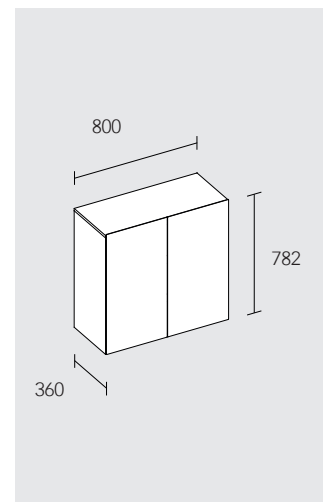

**Mittelschrank, 2-türig**

- mit Tür-Anschlagdämpfung
- 2 Glaseinlegeböden

**328 12 XY 00 00**  
 Oberflächen: **18, 29, 30, 97**

**Waschtischunterbau, mit Frontauszug**

Breite x: 650 / 800 mm

- mit Einzugsdämpfung
- inkl. Geruchverschluss aus Kunststoff 1 1/4 x 32