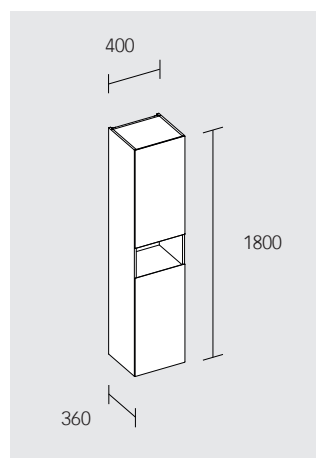

Mit Elektrik:  
 ohne Hahnlochbohrung  
 650 mm: **328 53 XY 01 20**  
 800 mm: **328 63 XY 01 20**

Hahnlochbohrung links  
 650 mm: **328 54 XY 00 00**  
 800 mm: **328 64 XY 00 00**

Hahnlochbohrung links  
 650 mm: **328 54 XY 01 20**  
 800 mm: **328 64 XY 01 20**

Hahnlochbohrung rechts  
 650 mm: **328 55 XY 00 00**  
 800 mm: **328 65 XY 00 00**

Hahnlochbohrung rechts  
 650 mm: **328 55 XY 01 20**  
 800 mm: **328 65 XY 01 20**

Oberflächen: **18, 29, 30, 97**

**Hochschrank, 1-türig**