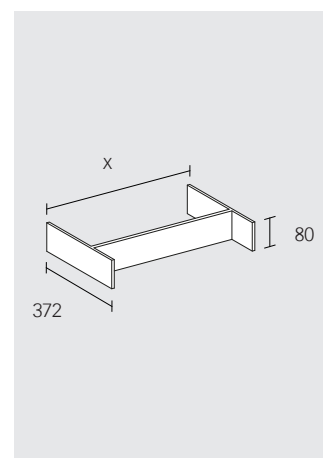

Schubkasteneinteilung

Breite x: 215 / 311 / 486 / 661 mm

- MDF, weiß
- für Waschtischunterbauten der Breite 500, 560, 800, 1000 und 1200 mm

S 215 mm: **315 99 01 00 00**
M 311 mm: **315 99 02 00 00**
L 486 mm: **315 99 03 00 00**
XL 661 mm: **315 99 04 00 00**