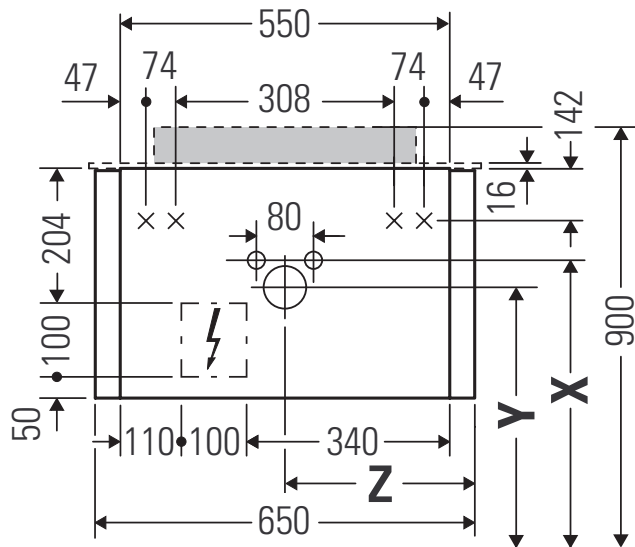

Happy D.2 Plus

HP 4940

Montageanleitung

	Z mm	X mm	Y mm
#236050	327	690	640

Verwendungshinweise

Die Badmöbelserie entspricht den gültigen Normen und Richtlinien zum Zeitpunkt der Auslieferung und ist für den Einsatz in Bädern konzipiert. Eine direkte Benetzung mit Wasser z. B. beim Duschen ist zu vermeiden.