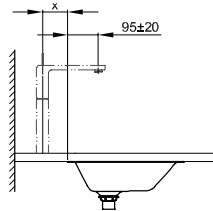

Armaturempfehlung:

Ausladung Armatur: Wandabstand x mm + ca. 95 mm ab Außenkante

Armaturempfehlung:

Ausladung Armatur: Abstand Armatur x mm + ca. 95 mm ab Außenkante

## Abmessung

Bestell-Nr.  
A231

Maße in mm  
740 × 386 × 100