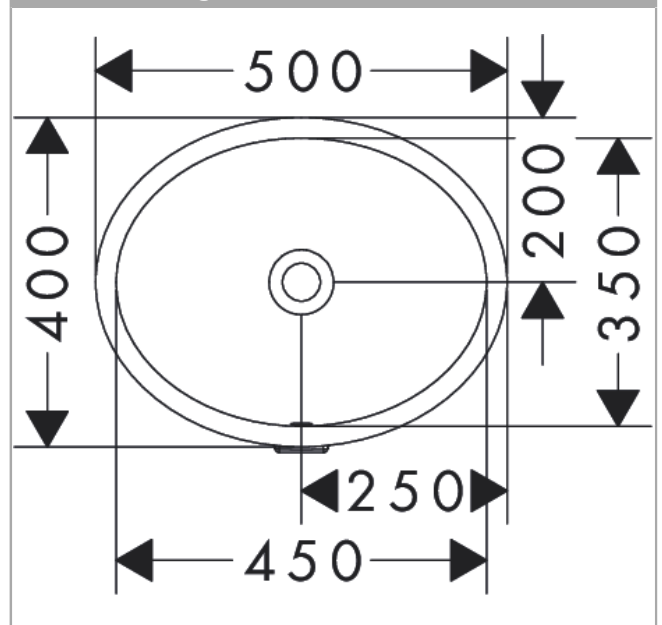

Xuniva D
Unterbauwaschtisch 450/350 ohne Hahnloch mit Überlauf
 Oberfläche: **Weiß** Artikelnummer: **60152450**

Beschreibung

Merkmale

- Material: Keramik
- 450/350/130 mm (BxTxH)
- Glanzgrad Keramik: glänzend
- ohne Hahnloch
- mit Überlauf
- ohne Ablage
- ohne Ablaufgarnitur
- Einbauart: Unterbau
- mit Befestigungsmaterial

Designpreise

Produktabbildung

Maßzeichnung

Xuniva D
 Unterbauwaschtisch 450/350 ohne Hahnloch mit Überlauf
 Oberfläche: Weiß Artikelnummer: 60152450

Einbaubeispiel