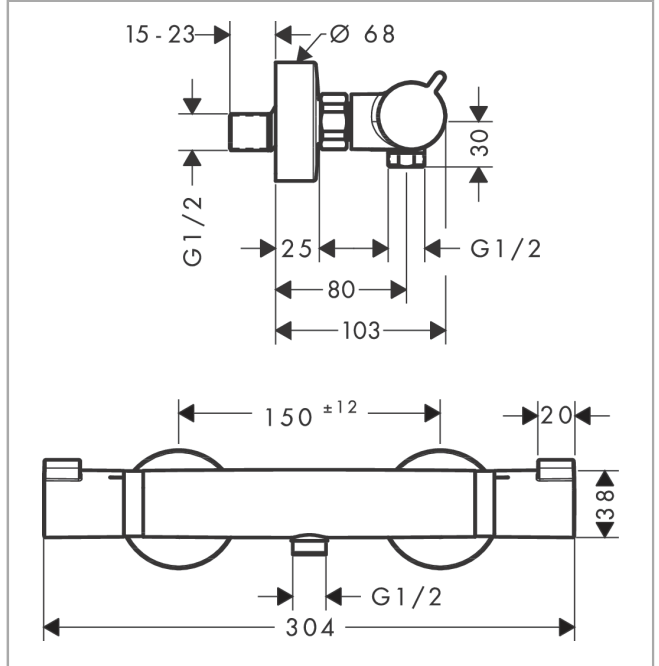

Maßzeichnung