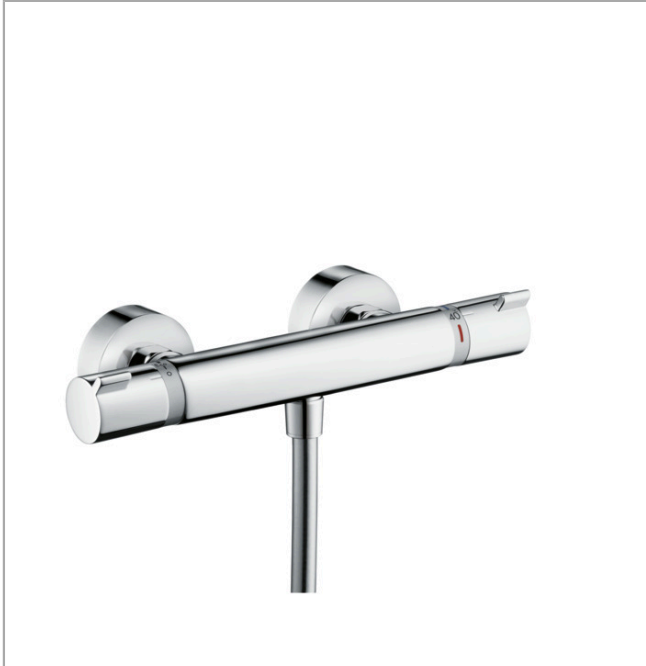

Ecostat

Brausethermostat Comfort Aufputz

Oberflächen: **Chrom** Artikelnummer: **13116000**

Beschreibung

Merkmale

- 1 Verbraucher
- Stichmaß: 150 ± 12 mm
- Ecostop-Taste begrenzt Wasserverbrauch auf 10 l/min
- maximale Durchflussmenge bei 3 bar: 17 l/min
- Durchflussmenge Anschluss Handbrause (bei 3 bar): 17 l/min
- Thermostatkartusche zur Regelung der Temperatur, Keramikventil 180°
- min. Betriebsdruck: 1 bar
- max. Betriebsdruck: 10 bar
- Sicherheitssperre bei 40° C
- Temperaturbegrenzung einstellbar
- Rückflussverhinderer
- Schalldämpfer
- Material Griffe: Metall
- Anschlussart: S-Anschlüsse
- Anschlussgröße: DN15
- Geräuschgruppe: I
- Durchflussklasse: B
- Schmutzfangsieb integriert
- DVGW NW-6509CN0422
- PA-IX 19692/IB
- ETA VA 1.43/20148
- ACS 19 ACC LY 061, valide jusqu'au 06.03.2024
- WRAS 1904006
- JWWA C-279
- Kiwa K11292_Thermostatic mixers
- SINTEF 1927
- Reg 4 180023

Zertifikate

Ecostat
Brausethermostat Comfort Aufputz
 Oberflächen: **Chrom** Artikelnummer: **13116000**

Produktabbildung

Maßzeichnung

Durchflussdiagramm

Abgang Brause mit 1B-Widerstand

EcoStat
Brausethermostat Comfort Aufputz
 Oberflächen: **Chrom** Artikelnummer: **13116000**