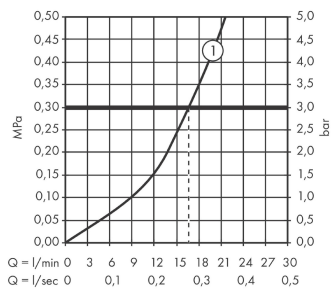

Ecostat

Brausethermostat Comfort Aufputz

Oberflächen: **Chrom** Artikelnummer: **13116000**

Beschreibung

Merkmale

- 1 Verbraucher
- Stichmaß: 150 ± 12 mm
- Ecostop-Taste begrenzt Wasserverbrauch auf 10 l/min
- maximale Durchflussmenge bei 3 bar: 17 l/min
- Durchflussmenge Anschluss Handbrause (bei 3 bar): 17 l/min
- Thermostatkartusche zur Regelung der Temperatur, Keramikventil 180°
- min. Betriebsdruck: 1 bar
- max. Betriebsdruck: 10 bar
- Sicherheitssperre bei 40° C
- Temperaturbegrenzung einstellbar
- Rückflussverhinderer
- Schalldämpfer
- Material Griffe: Metall
- Anschlussart: S-Anschlüsse
- Anschlussgröße: DN15
- Geräuschgruppe: I
- Durchflussklasse: B
- Schmutzfangsieb integriert
- DVGW NW-6509CN0422
- PA-IX 19692/IB
- ETA VA 1.43/20148
- ACS 19 ACC LY 061, valide jusqu'au 06.03.2024
- WRAS 1904006
- JWWA C-279
- Kiwa K11292_Thermostatic mixers
- SINTEF 1927
- Reg 4 180023

Zertifikate

Ecostat
Brausethermostat Comfort Aufputz
 Oberflächen: **Chrom** Artikelnummer: **13116000**

Produktabbildung

Maßzeichnung

Durchflussdiagramm

Abgang Brause mit 1B-Widerstand

EcoStat
Brausethermostat Comfort Aufputz
 Oberflächen: **Chrom** Artikelnummer: **13116000**