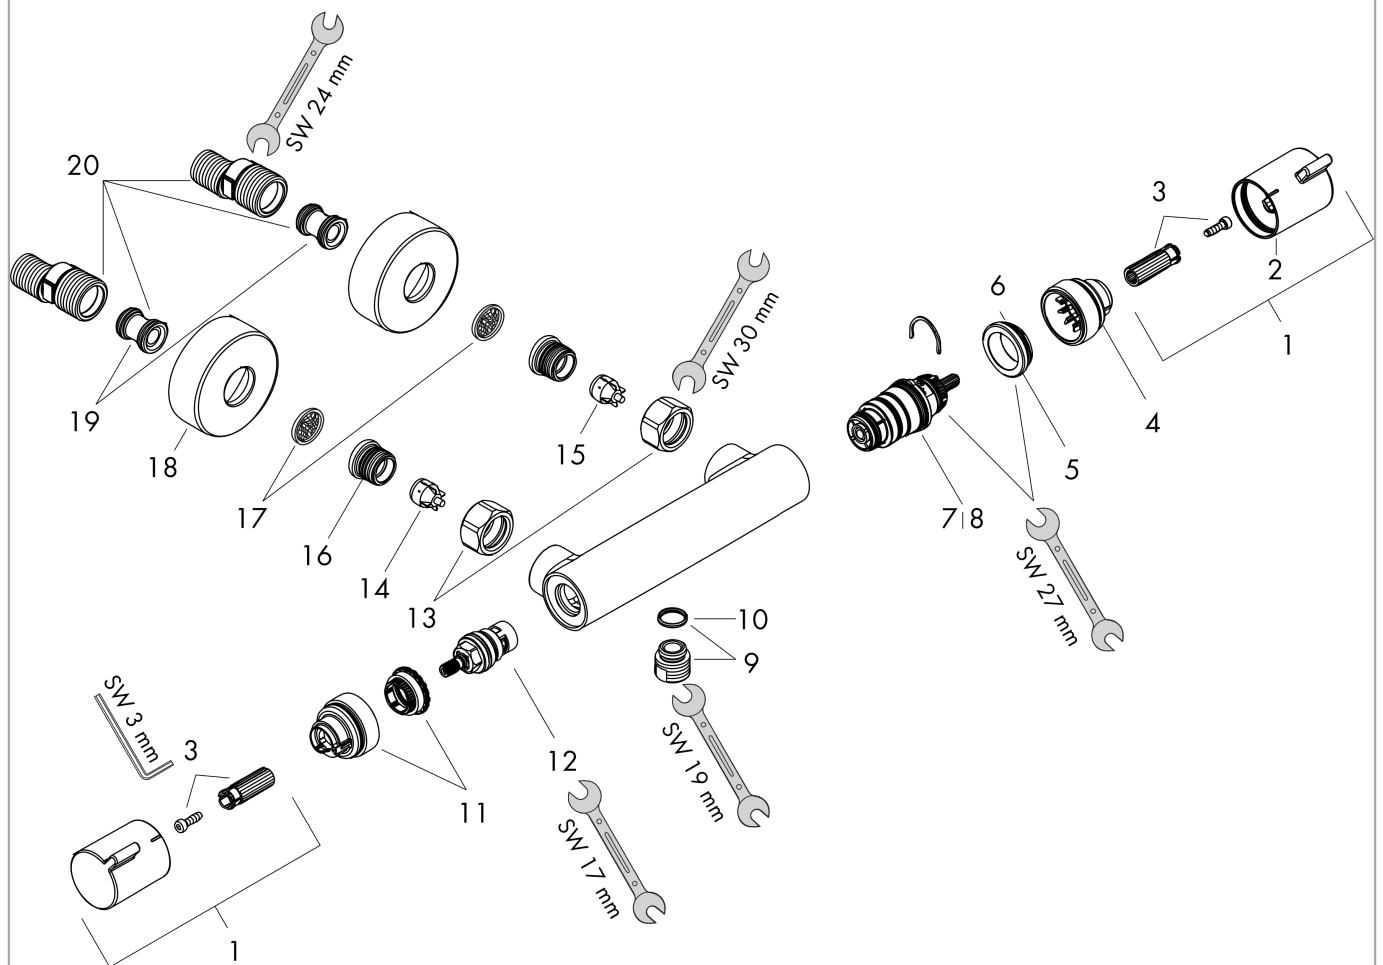

Explosionszeichnung

Baujahr: >07/12

Ecostat

Brausethermostat Comfort Aufputz

Oberflächen: **Chrom** Artikelnummer: **13116000**

Ersatzteilliste

Baujahr: >07/12

| Pos. | Beschreibung | Artikelnummer | PG | VE |
|------|---|---------------|----|----|
| 1 | Griff | 95836000 | 0 | 1 |
| 2 | Druckknopf | 92848000 | 0 | 1 |
| 3 | Schnappeinsatz mit Schraube | 95843000 | 0 | 1 |
| 4 | Anschlagscheibe | 95839000 | 0 | 1 |
| 5 | Mutter | 98913000 | 0 | 1 |
| 6 | O-Ring 26x1,5 | 98390000 | 0 | 1 |
| 7 | Temperatur Regeleinheit | 98282000 | 0 | 1 |
| 8 | Regeleinheit für vertauschte Anschlüsse | 92373000 | 0 | 1 |
| 9 | Anschlußnippel | 95392000 | 0 | 1 |
| 10 | O-Ring 14x2 | 98129000 | 0 | 1 |
| 11 | Anschlagscheibe | 95841000 | 0 | 1 |
| 12 | Absperreinheit | 94149000 | 0 | 1 |
| 13 | Muttern Set | 96157000 | 0 | 1 |
| 14 | Rückflussverhinderer (druckbeständig bis 2 MPa) | 93136000 | 0 | 1 |
| 15 | Rückflußverhinderer | 96737000 | 0 | 1 |
| 16 | O-Ring 17x1,5 | 98137000 | 0 | 1 |
| 17 | Siebichtung | 96922000 | 0 | 1 |
| 18 | Rosette Ø 68 mm | 96467000 | 0 | 1 |
| 19 | Schalldämpfer | 96429000 | 0 | 1 |
| 20 | S-Anschluss Set (±12 mm) | 94140000 | 0 | 1 |
| a | S-Anschluss Set (±32 mm) | 98592000 | 0 | 1 |
| b | Bremsscheibe | 92469000 | 0 | 1 |