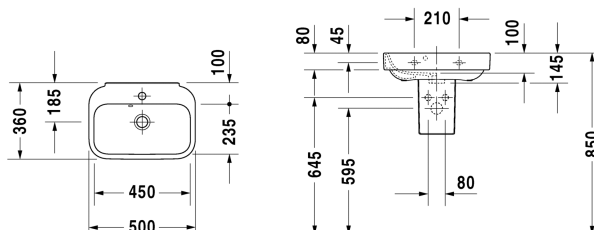

Happy D.2 Handwaschbecken # 0709500000

| < 500 mm > |

Handwaschbecken	Größe	Gewicht	Bestellnummer
mit Überlauf, mit Hahnlochbank, Überlaufclip Chrom inklusive, Unterseite glasiert, 500 mm			
Farben			
00 Weiss			
Variante			
●	500 x 360 mm	12,300 Kilogramm	0709500000
Sanitärkeramiken mit der speziellen WonderGliss Oberflächen Ausführung bleiben sauber und gut aussehend für eine lange Zeit. Wenn Sie WonderGliss bestellen fügen Sie bitte eine "1" als elfte Ziffer zur Bestellnummer hinzu.			
Passende Produkte			
Halbsäule für # 070950, 180 x 250 mm	180 x 250 mm		085832
Ausschreibungstext			
DURAVIT Happy D.2 Handwaschbecken Design by sieger design, mit Überlauf aus Sanitärkeramik mit Hahnlochbank für Einlocharmatur. Rechteckige Beckenform mit abgerundeten Ecken und feine Radien in unverwechselbarer Form des Buchstaben D. Überlaufclip Chrom inklusive. Abmessungen(BxTxH)500x360x145mm. Weiß. Best.Nr. 0709500000.			

Alle Zeichnungen enthalten alle notwendigen Maße (mm), die den üblichen Toleranzen unterliegen. Exakte Maße können nur am Produkt abgenommen werden.