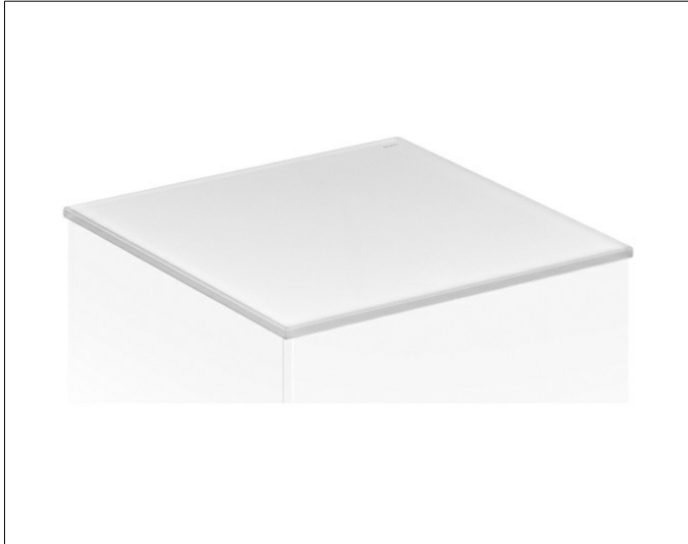

Edition 11

31326149002 Abdeckplatte

PRODUKT

ZEICHNUNG

OBERFLÄCHE

Glas trüffel

ABMESSUNG

1416 x 3 x 524 mm