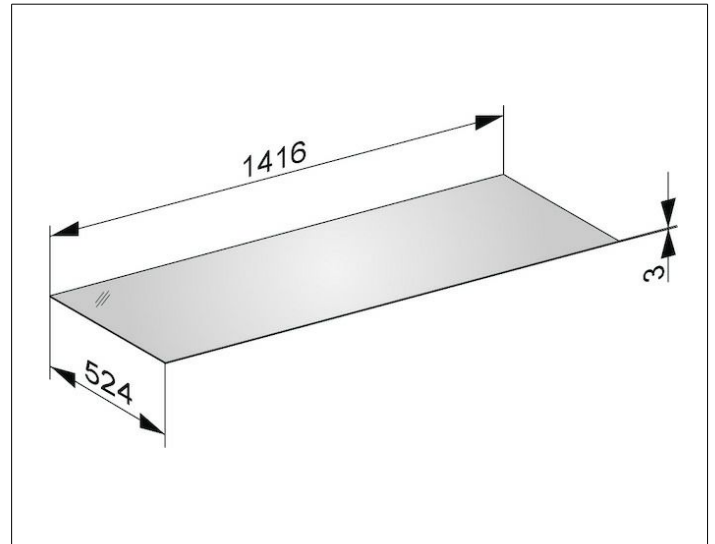

Edition 11

31326149002 Abdeckplatte

PRODUKT

ZEICHNUNG

OBERFLÄCHE

Glas trüffel

ABMESSUNG

1416 x 3 x 524 mm