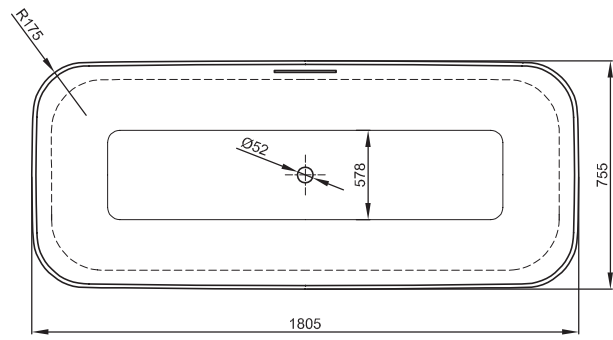

BETTEART

Design: Tesseraux + Partner

Anschlussmaße für Ab- und Überlaufgarnitur

Abmessung
180 x 75 x 42 cm

Bestell-Nr.
3480 CFXXK **lieferbar ab KW 19/2013**

Nutzinhalt
248 Liter