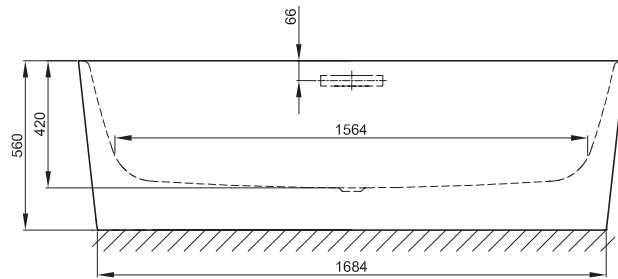

BETTEART

Design: Tesseraux + Partner

Anschlussmaße für Ab- und Überlaufgarnitur

Abmessung
180 x 75 x 42 cm

Bestell-Nr.
3480 CFXXK **lieferbar ab KW 19/2013**

Nutzinhalt
248 Liter