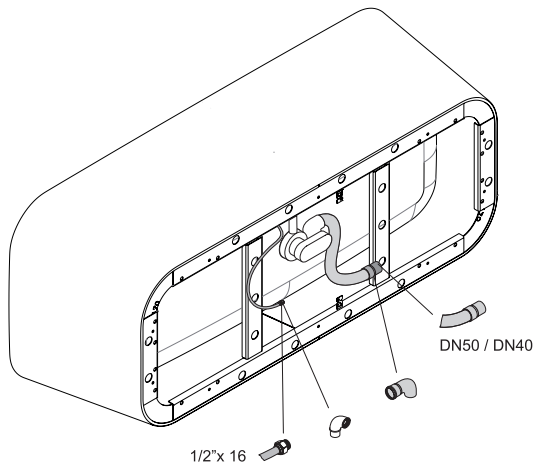

BETTEART

Design: Tesseraux + Partner

Anschlussmaße für Ab- und Überlaufgarnitur

Abmessung
180 x 75 x 42 cm

Bestell-Nr.
3480 CFXXK **lieferbar ab KW 19/2013**

Nutzinhalt
248 Liter