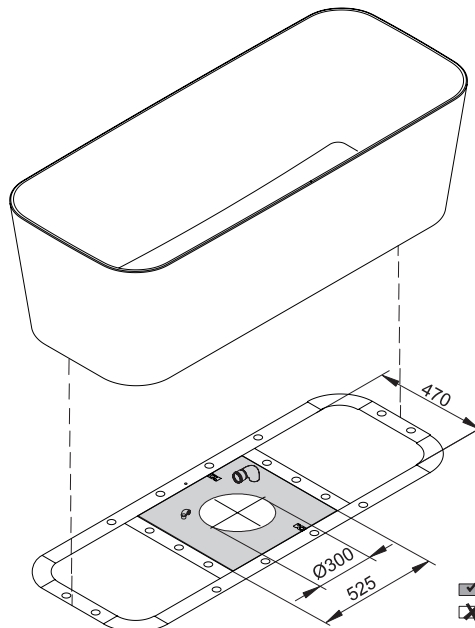

BETTEART

Design: Tesseraux + Partner

Anschlussmaße für Ab- und Überlaufgarnitur

Abmessung
180 x 75 x 42 cm

Bestell-Nr.
3480 CFXXK **lieferbar ab KW 19/2013**

Nutzinhalt
248 Liter