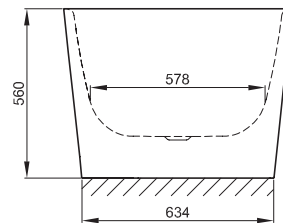

BETTEART

Design: Tesseraux + Partner

Anschlussmaße für Ab- und Überlaufgarnitur

Abmessung
180 x 75 x 42 cm

Bestell-Nr.
3480 CFXXK **lieferbar ab KW 19/2013**

Nutzinhalt
248 Liter