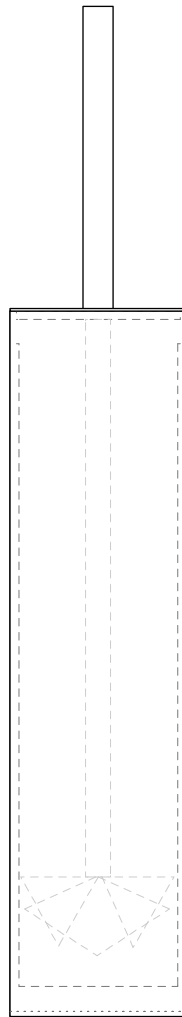

## MK WBG

Wand WC  
Bürstengarnitur  
*Toilet brush set  
wall mounted*

M 1 : 3

Ø 7 . 40 . 8 cm

Chrom . Kupfer .  
Edelstahl matt .  
Weiß matt .  
Schwarz matt  
*Chrome . Copper .  
Stainless steel matt .  
White matt . Black  
matt*

Alle Angaben ohne Gewähr.  
Maß und Modelländerungen  
vorbehalten.  
*All information without  
engagement. Measurement  
and changes conditionally.*

Draufsicht  
*Top view*