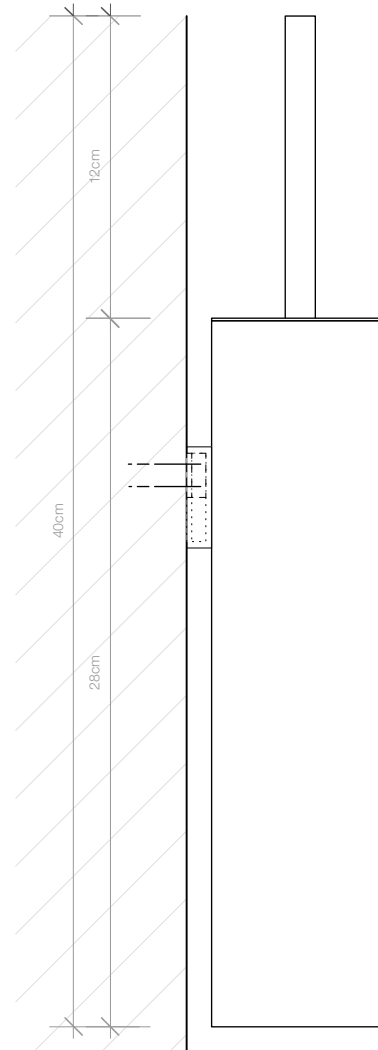

## MK WBG

Wand WC  
Bürstengarnitur  
*Toilet brush set  
wall mounted*

M 1 : 3

Ø 7 . 40 . 8 cm

Chrom . Kupfer .  
Edelstahl matt .  
Weiß matt .  
Schwarz matt  
*Chrome . Copper .  
Stainless steel matt .  
White matt . Black  
matt*

Alle Angaben ohne Gewähr.  
Maß und Modelländerungen  
vorbehalten.  
*All information without  
engagement. Measurement  
and changes conditionally.*

Draufsicht  
*Top view*