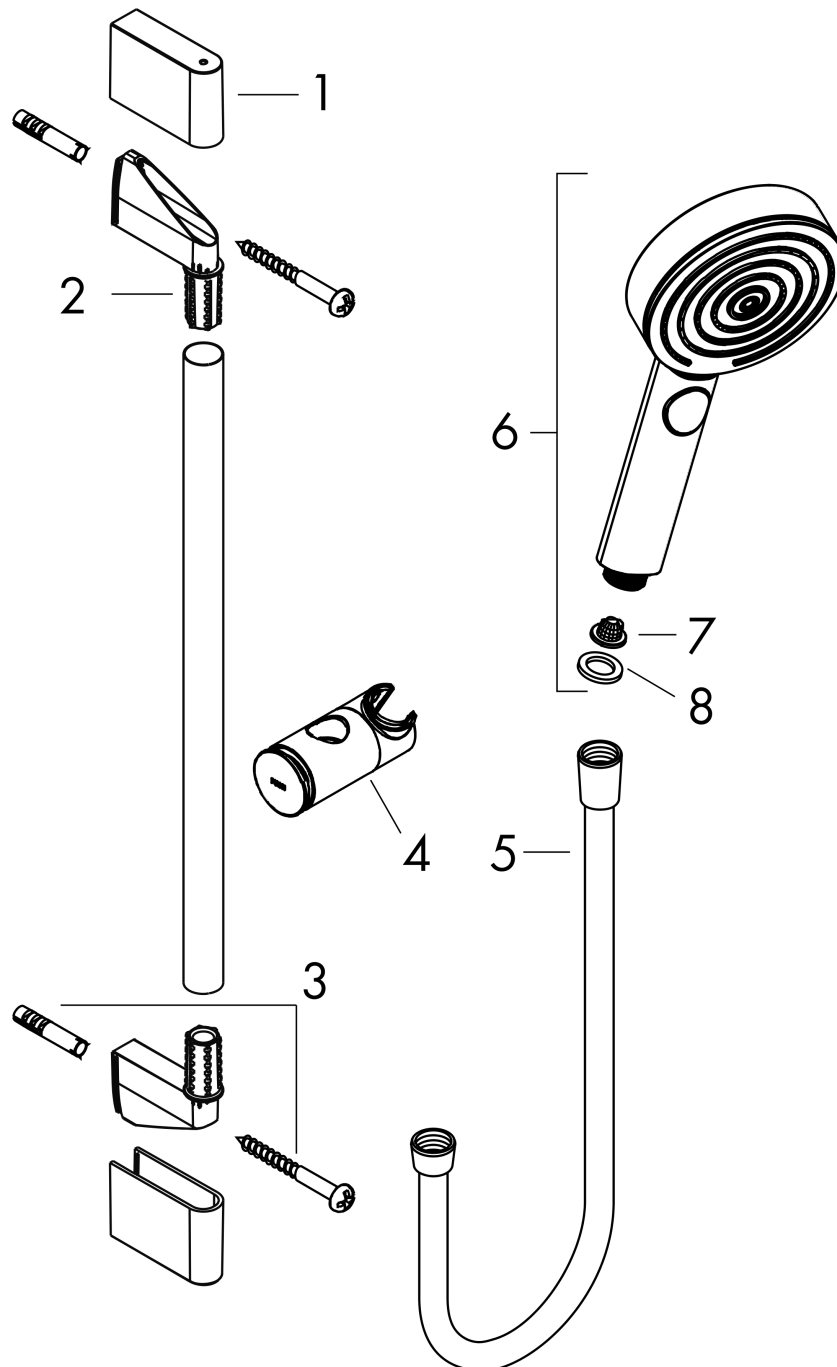

### Merkmale

- besteht aus: Handbrause, Brausestange, Handbrausehalterung, Brauseschlauch
- Brausekopfgröße: 105 mm
- Strahlart: PowderRain, IntenseRain, Massagestrahl
- komfortable Strahlartenumstellung durch Select-Taste
- maximale Durchflussmenge bei 3 bar: 11,4 l/min
- Mindestfließdruck: 1 bar
- höhenverstellbare Handbrausehalterung mit Push Schieber
- Handbrausehalterung aus Kunststoff/Metall
- Wandbefestigung: Schraubbefestigung
- Wandstützen aus Kunststoff
- Profil Brausestange: rund
- Brausestangendurchmesser: 22 mm
- Bohrabstand 915 mm
- Brauseschlauch mit beidseitig konischer Mutter
- brauseseitiger Drehwirbel gegen lästiges Verdrehen des Brauseschlauches

### Maßzeichnung

**Pulsify Select S**  
**Brauset set 105 3jet Relaxation mit Brausestange 90 cm**  
 Oberfläche: **Mattweiß** Artikelnummer: **24170700**

## Durchflussdiagramm

Die Verbrauchswerte wurden praxisnah mit den dazugehörigen Armaturen (Thermostat/Mischer/Unterputzventil) gemessen.

**Pulsify Select S**  
**Brauseset 105 3jet Relaxation mit Brausestange 90 cm**  
Oberfläche: **Mattweiß** Artikelnummer: **24170700**

## Explosionszeichnung

Baujahr: >06/21

**Pulsify Select S**  
**Brauseset 105 3jet Relaxation mit Brausestange 90 cm**  
 Oberfläche: **Mattweiß** Artikelnummer: **24170700**