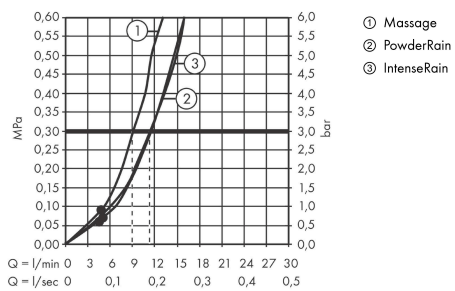

Pulsify Select S
Brauset set 105 3jet Relaxation mit Brausestange 90 cm
Oberfläche: **Mattweiß** Artikelnummer: **24170700**

Durchflussdiagramm

Die Verbrauchswerte wurden praxisnah mit den dazugehörigen Armaturen (Thermostat/Mischer/Unterputzventil) gemessen.