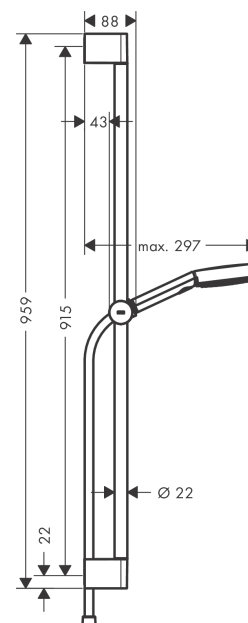

### Merkmale

- besteht aus: Handbrause, Brausestange, Handbrausehalterung, Brauseschlauch
- Brausekopfgröße: 105 mm
- Strahlart: PowderRain, IntenseRain, Massagestrahl
- komfortable Strahlartenumstellung durch Select-Taste
- maximale Durchflussmenge bei 3 bar: 11,4 l/min
- Mindestfließdruck: 1 bar
- höhenverstellbare Handbrausehalterung mit Push Schieber
- Handbrausehalterung aus Kunststoff/Metall
- Wandbefestigung: Schraubbefestigung
- Wandstützen aus Kunststoff
- Profil Brausestange: rund
- Brausestangendurchmesser: 22 mm
- Bohrabstand 915 mm
- Brauseschlauch mit beidseitig konischer Mutter
- brauseseitiger Drehwirbel gegen lästiges Verdrehen des Brauseschlauches

### Produktabbildung

### Maßzeichnung

**Pulsify Select S**  
**Brauset set 105 3jet Relaxation mit Brausestange 90 cm**  
 Oberfläche: **Mattweiß** Artikelnummer: **24170700**