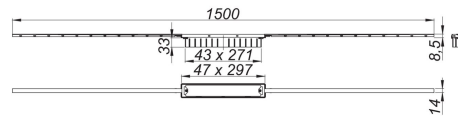

26. September 2019

**Duschrinne CeraFloor Individual anthrazit matt, 800-1500 mm**

Artikel Nr. **537546**  
 GTIN/EAN: 4001636537546  
 Rabattgruppe: 11

zum Einbau mit Ablaufgehäusen CeraFlex, CeraFlex Plan, CeraFlex senkrecht, DallFlex, DallFlex Plan, DallFlex senkrecht und Duschelementen DallFlex Floor, DallFlex Floor Plan.

Ablaufprofil mit integriertem Quergefälle, flächenbündig in der Duschfläche installiert, geeignet für Bodenbeläge von 12 – 38 mm (inkl. Kleberbett), millimetergenau anpassbar auf Längen 1500 – 700 mm.