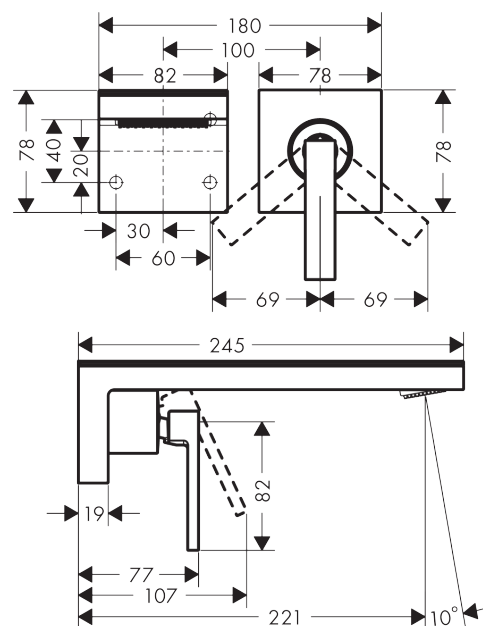

##### Merkmale

- Ausladung 221 mm
- Glasplatte aus Sicherheitsglas
- Strahlart: PowderRain
- Durchflussmenge bei 3 bar: 5 l/min
- Keramikkartusche
- Temperaturbegrenzung einstellbar
- mit isolierter Wasserführung
- für Durchlauferhitzer geeignet
- unverschleißbares Siebventil
- Anschlussart: Grundkörper
- Anschlussgröße: DN15
- Griff rechts oder links positionierbar, abhängig von der Installation des Grundkörpers
- P-IX 29361/IO

#### Maßzeichnung