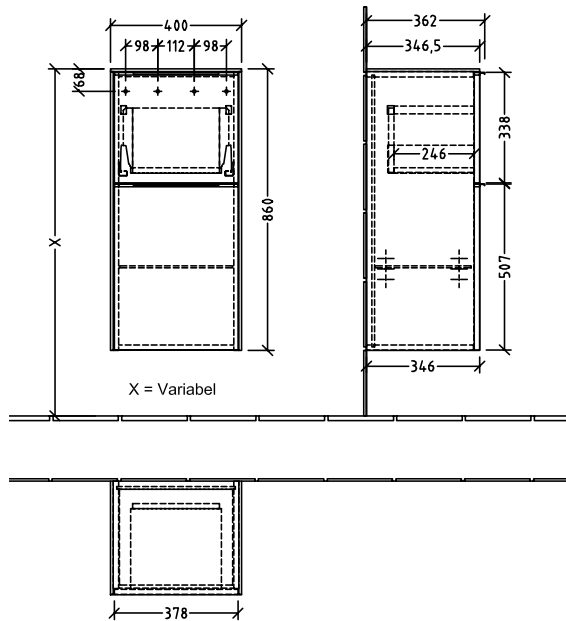

SCHRANK SUBWAY 3.0

PRODUKTINFORMATION

1. POSITION

Modell	C59400
Kollektion	Subway 3.0
PROJECTS	■ DESIGN
Breite	400 mm
Höhe	860 mm
Tiefe	362 mm
Beschreibung	Holz Befestigungsset wird mitgeliefert Anschlag (Scharnier) links Griffe: Griff Aluminium glänzend Ausstattung: 1x Tür, 1x Auszug, 1x Glasfachboden Dem Stornierungs- oder Änderungswunsch kann nicht in jedem Fall entsprochen werden.
Montage	wandhängend
Material	Holz
Ausschreibungstext	Subway 3.0; Seitenschrank; Holz; Maße: 400 x 860 x 362 mm; Eckig; wandhängend; Befestigungsset wird mitgeliefert; Anschlag (Scharnier) links; Ausstattung: 1x Tür, 1x Auszug, 1x Glasfachboden; Dem Stornierungs- oder Änderungswunsch kann nicht in jedem Fall entsprochen werden.; Griffe: Griff Aluminium glänzend

TECHNISCHE ZEICHNUNGEN

C59400

Subway 3.0 C5940Z	 Villeroy & Boch 1748
V01 / 10.11.2020	