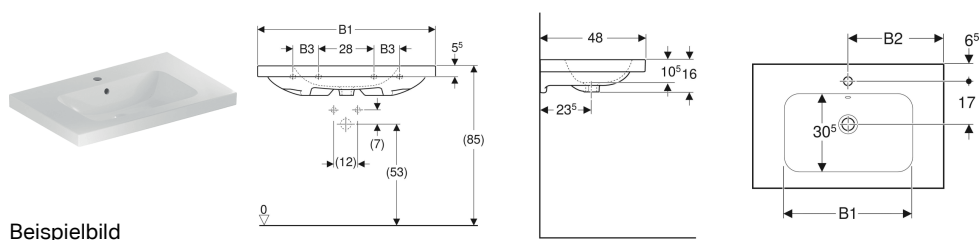

Geberit iCon Light Waschtisch mit Ablagefläche

Eigenschaften

- Unterbaufähig
- Mit Ablagefläche

Technische Daten

Werkstoff

Sanitärkeramik

Art.-Nr.	Farbe / Oberfläche	Hahnloch	Überlauf	B	B1	B2	B3	Breite Unterschrank	H	T	Befestigungspunkte	V E1
501.839.00.1	weiß	mittig	sichtbar	75 cm	52 cm	37.5 cm	- cm	74 cm	16 cm	48 cm	2	1 St.
501.839.00.2	weiß / KeraTect	mittig	sichtbar	75 cm	52 cm	37.5 cm	- cm	74 cm	16 cm	48 cm	2	1 St.
501.839.00.3 * weiß		ohne	sichtbar	75 cm	52 cm	37.5 cm	- cm	74 cm	16 cm	48 cm	2	1 St.
501.839.00.4 * weiß / KeraTect		ohne	sichtbar	75 cm	52 cm	37.5 cm	- cm	74 cm	16 cm	48 cm	2	1 St.
501.839.00.5 * weiß		mittig	ohne	75 cm	52 cm	37.5 cm	- cm	74 cm	16 cm	48 cm	2	1 St.
501.839.00.6 * weiß / KeraTect		mittig	ohne	75 cm	52 cm	37.5 cm	- cm	74 cm	16 cm	48 cm	2	1 St.
501.839.00.7 * weiß		ohne	ohne	75 cm	52 cm	37.5 cm	- cm	74 cm	16 cm	48 cm	2	1 St.
501.839.00.8 * weiß / KeraTect		ohne	ohne	75 cm	52 cm	37.5 cm	- cm	74 cm	16 cm	48 cm	2	1 St.
501.840.00.1	weiß	mittig	sichtbar	90 cm	54 cm	45 cm	13 cm	88.8 cm	16 cm	48 cm	4	1 St.
501.840.00.2	weiß / KeraTect	mittig	sichtbar	90 cm	54 cm	45 cm	13 cm	88.8 cm	16 cm	48 cm	4	1 St.
501.840.00.3 * weiß		ohne	sichtbar	90 cm	54 cm	45 cm	13 cm	88.8 cm	16 cm	48 cm	4	1 St.
501.840.00.4 * weiß / KeraTect		ohne	sichtbar	90 cm	54 cm	45 cm	13 cm	88.8 cm	16 cm	48 cm	4	1 St.
501.840.00.5 * weiß		mittig	ohne	90 cm	54 cm	45 cm	13 cm	88.8 cm	16 cm	48 cm	4	1 St.
501.840.00.6 * weiß / KeraTect		mittig	ohne	90 cm	54 cm	45 cm	13 cm	88.8 cm	16 cm	48 cm	4	1 St.
501.840.00.7 * weiß		ohne	ohne	90 cm	54 cm	45 cm	13 cm	88.8 cm	16 cm	48 cm	4	1 St.
501.840.00.8 * weiß / KeraTect		ohne	ohne	90 cm	54 cm	45 cm	13 cm	88.8 cm	16 cm	48 cm	4	1 St.

* Auftragsbezogene Produktion

Zubehör

- Geberit Tauchrohrsiphon für Waschbecken, Abgang horizontal
- Geberit Tauchrohrgeruchsverschluss für Waschbecken, Abgang horizontal
- Geberit Tauchrohrsiphon für Waschbecken, Anschluss BSP, Abgang horizontal oder vertikal