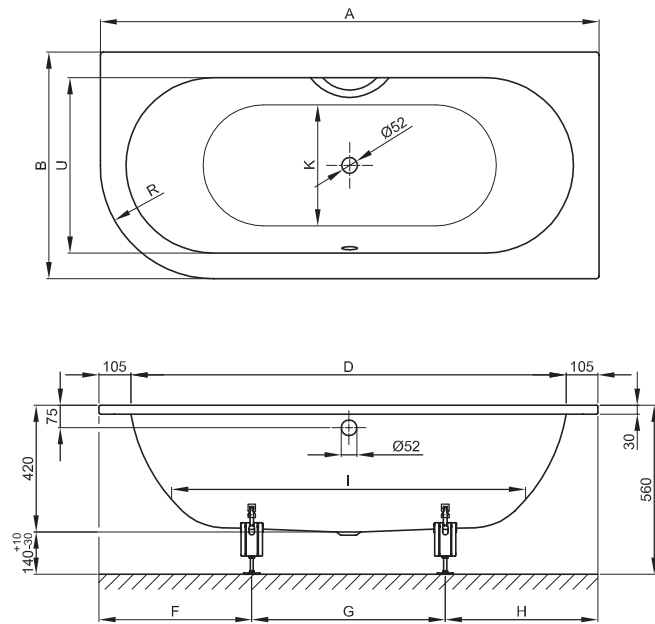

**BETTESTARLET V**

Zeichnung: 165 x 75 cm, Bestell-Nr. 6680

Abmessung	A	B	D	F	G	H	I	K	R	U	Bestell-Nr.	Nutzinhalt
165 x 75 x 42 cm	1650	750	1440	520	610	520	1170	485	375	540	6680	116 Liter
175 x 80 x 42 cm	1750	800	1540	530	690	530	1270	535	400	590	6690	139 Liter
185 x 85 x 42 cm	1850	850	1640	562	725	562	1370	585	425	640	6700	164 Liter

Alle Angabe in mm.