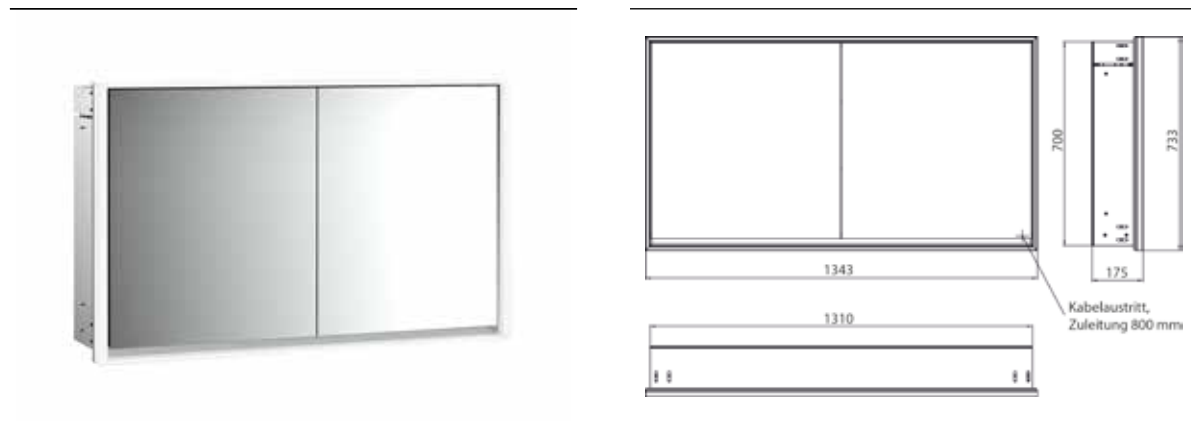

## PRODUKTINFORMATION

Lichtspiegelschrank loft, 1.300 mm, 2 Türen, Unterputzmodell, IP 20. aluminium/spiegel

Art.-Nr.9798 051 21

Umlaufende LED-Beleuchtung, verspiegelte Rückwand, 2 stufenlos einstellbare Ablagen, 2 Türen, 2 Steckdosen, Lichtsteuerung über 3 kapazitive von außen bedienbare Touch-Bedienfelder (An/Aus, Helligkeit und Lichtfarbe - kalt/warm - stufenlos einstellbar), Kabeldurchlass nach außen bei geschlossenen Spiegeltüren. Höhe: 733 mm