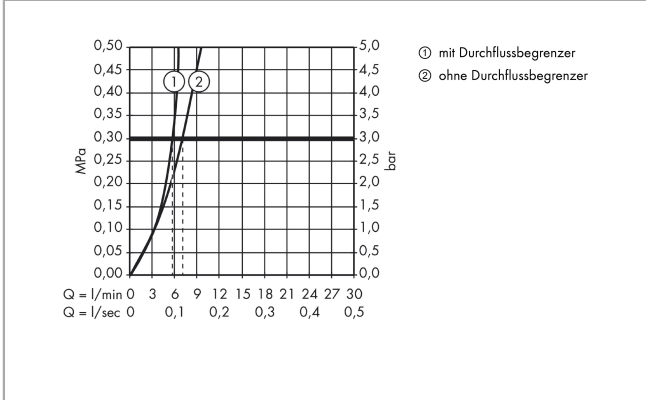

Durchflussdiagramm