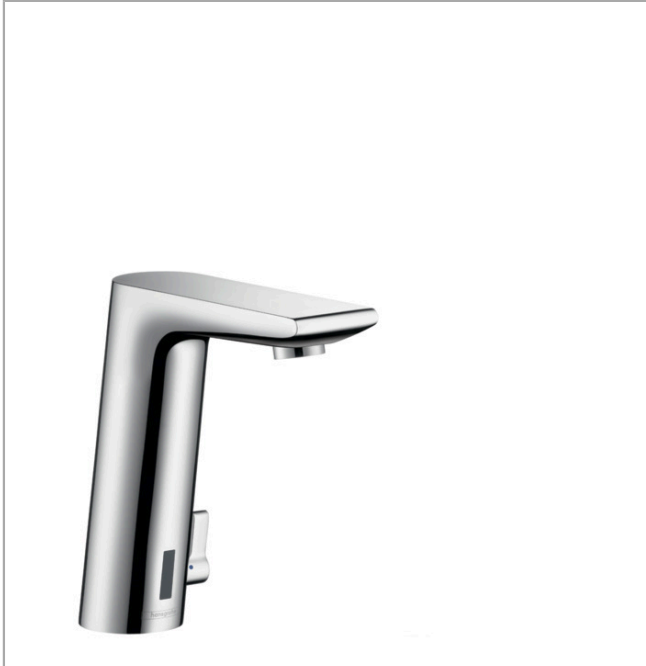

Metris S

Elektronik-Waschtischmischer mit Temperaturregulierung Batteriebetrieb

Oberflächen: **Chrom** Artikelnummer: **31100000**

Produktabbildung