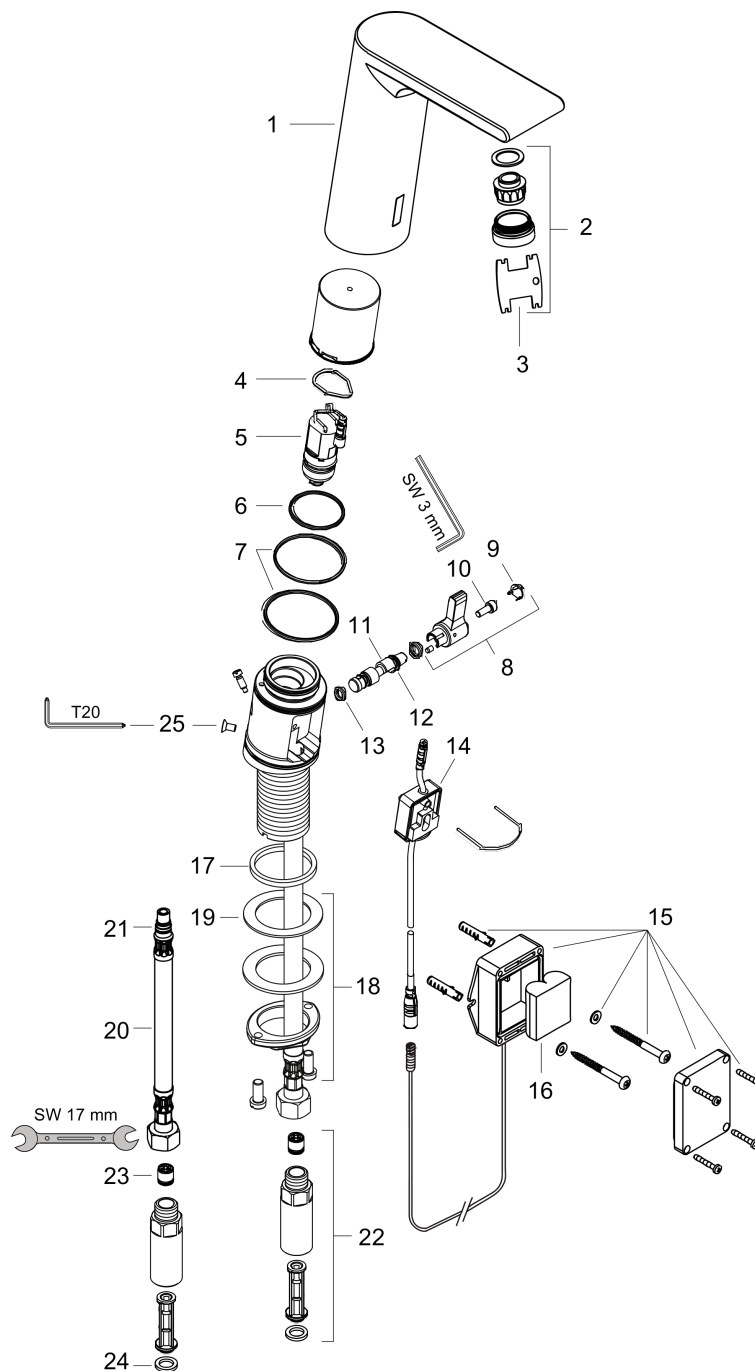

Produktabbildung

Maßzeichnung

Durchflussdiagramm

Metris S
Elektronik-Waschtischmischer mit Temperaturregulierung Batteriebetrieb
 Oberflächen: **Chrom** Artikelnummer: **31100000**

Explosionszeichnung

Baujahr: >02/16

Metris S

Elektronik-Waschtischmischer mit Temperaturregulierung Batteriebetrieb

Oberflächen: **Chrom** Artikelnummer: **31100000**

Ersatzteilliste

Baujahr: >02/16

Pos.	Beschreibung	Artikelnummer	PG	VE
1	Armaturenhaube	92307000	0	1
2	Luftsprudler M24x1 (5 l/min)	98802000	0	1
3	Serviceschlüssel	98808000	0	1
4	O-Ring 17x2	98199000	0	1
5	Magnetventil	95654000	0	1
6	O-Ring 31x2	98204000	0	1
7	O-Ring 41x2	98212000	0	1
8	Umstellhebel	92379000	0	1
9	Abdeckkappe	95433000	0	1
10	Zylinderschraube M4x10	97661000	0	1
11	Mischwelle	92377000	0	1
12	O-Ring 6x2	98458000	0	1
13	O-Ring 5x2	98215000	0	1
14	Elektronik	92346000	0	1
15	Batterieaufnahme	98801000	0	1
16	Batterie	97399000	0	1
17	Flachdichtung	98749000	0	1
18	Schaftbefestigung kpl. (Ø 32)	13961000	0	1
19	Gleitring	97548000	0	1
20	Anschlußschlauch 450 mm	92345000	0	1
21	O-Ring 8x1,5	98423000	0	1
22	Rückflußverhindererpatrone mit Feinfilter	92297000	0	1
23	Rückflußverhinderer DW 10	96456000	0	1
24	Dichtungsset	95581000	0	1
25	Schraube	93272000	0	1
a	Schaftverlängerung 35 mm	13898000	0	1