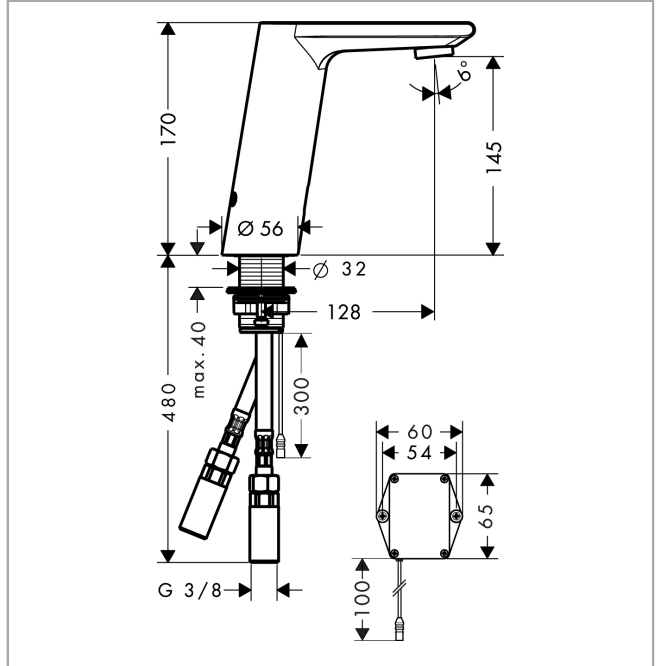

Produktabbildung

Maßzeichnung

Durchflussdiagramm

Metris S
Elektronik-Waschtischmischer mit Temperaturregulierung Batteriebetrieb
 Oberflächen: **Chrom** Artikelnummer: **31100000**

Explosionszeichnung

Baujahr: >02/16