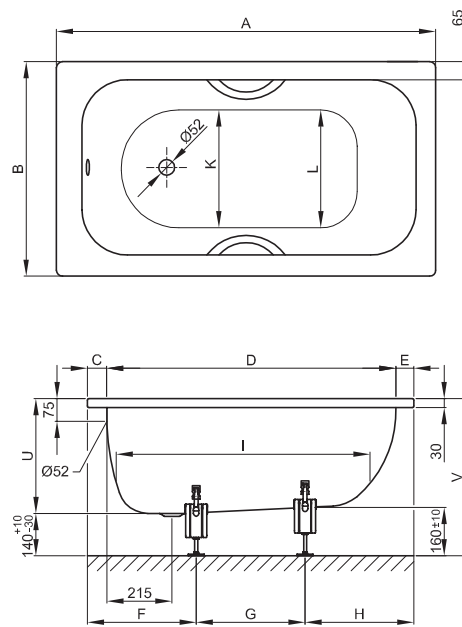

LABETTE

Zeichnung: 108 x 73 cm, Bestell-Nr. 1080

Abmessung	A	B	C	D	E	F	G	H	I	K	L	U	V	Bestell. Nr.	Nutzhalt
108 x 73 x 38 cm	1080	730	65	955	60	360	360	360	865	485	485	380	520	1080	43 Liter
118 x 73 x 38 cm	1180	730	85	1030	65	380	420	380	945	525	510	380	520	1180	52 Liter
120 x 70 x 39 cm	1200	700	85	1050	65	400	400	400	920	500	485	390	530	1200	57 Liter
124 x 70 x 42 cm	1240	700	70	1105	65	400	420	420	925	475	475	420	560	1240	73 Liter
130 x 70 x 39 cm	1300	700	85	1150	65	420	460	420	995	495	495	390	530	1300	85 Liter

Alle Angabe in mm.