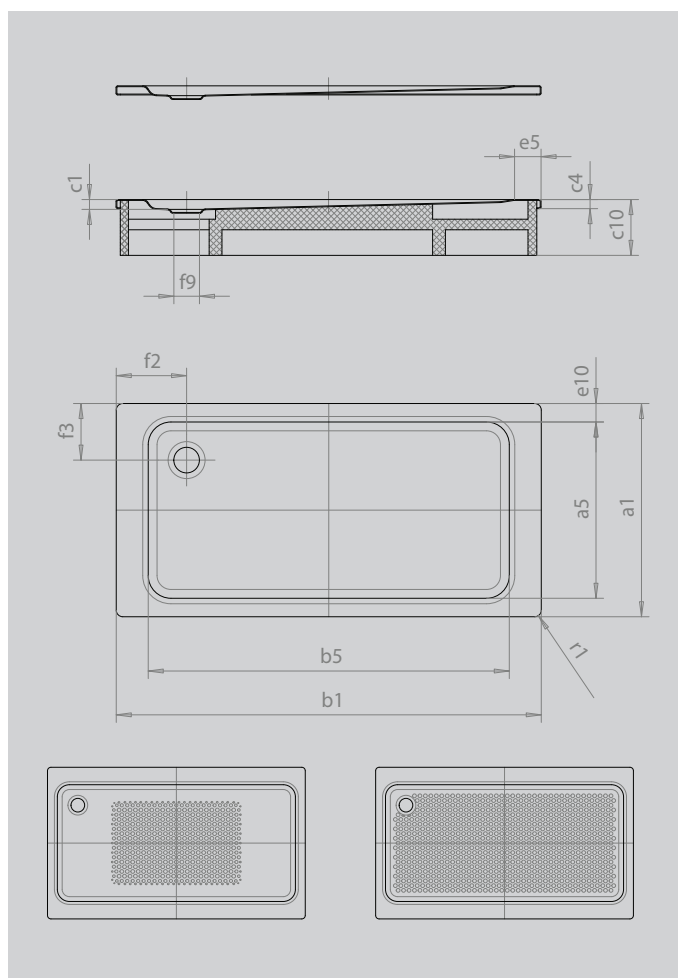

SUPERPLAN

- exklusives, elegantes Design
- aus KALDEWEI Stahl-Emaile
- Ablaufdeckel nahezu bündig in die Duschrfläche integriert (nur in Kombination mit den Ablaufgamituren KA 90)

Abbildung ähnlich

SECURE⁺

Modell		456
Äußere Länge	a_1	800 mm
Innere Länge	a_5	690 mm
Äußere Breite	b_1	1700 mm
Innere Breite	b_5	1590 mm
Tiefe Innen	c_1	47 mm
Randhöhe	c_4	32 mm
Höhe mit Wannenträger extraflach	c_{16}	49 mm
Randbreite	e_{10}, e_5	50; 50 mm
Durchmesser Ablaufloch	f_9	Ø 90 mm
Abstand Wannrand bis Mitte Ablaufloch	f_2, f_3	200; 200 mm
Äußerer Radius	r_1	12 mm
Nettogewicht		31 kg
Antislip		300 x 856 mm
Vollantislip		524 x 1177 mm
SECURE PLUS		Vollflächig