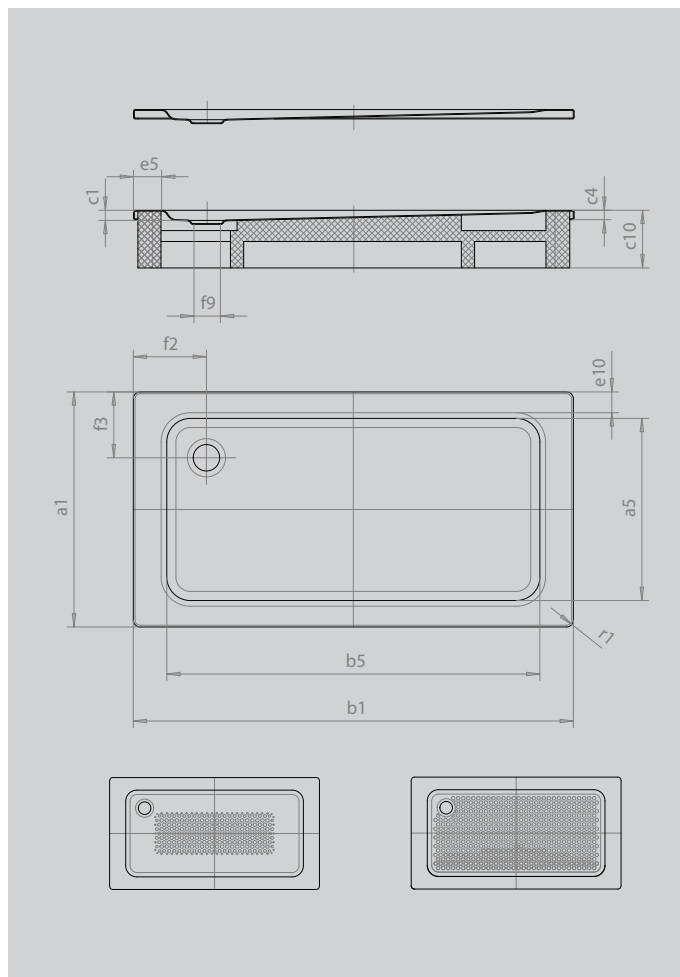

SUPERPLAN

- exklusives, elegantes Design
- aus KALDEWEI Stahl-Emaile
- Ablaufdeckel nahezu bündig in die Duschlfläche integriert (nur in Kombination mit den Ablaufgamituren KA 90)

Abbildung ähnlich

SECURE⁺

Modell		447
Äußere Länge	a_1	800 mm
Innere Länge	a_5	640 mm
Äußere Breite	b_1	1500 mm
Innere Breite	b_5	1300 mm
Tiefe Innen	c_1	40 mm
Randhöhe	c_4	32 mm
Höhe mit Wannenträger extraflach	c_{16}	49 mm
Randbreite	e_{10}, e_5	75; 100 mm
Durchmesser Ablaufloch	f_9	Ø 90 mm
Abstand Wannrand bis Mitte Ablaufloch	f_2, f_3	250; 225 mm
Äußerer Radius	r_1	12 mm
Nettogewicht		31 kg
Antislip		300 x 856 mm
Vollantislip		524 x 1177 mm
SECURE PLUS		Vollflächig