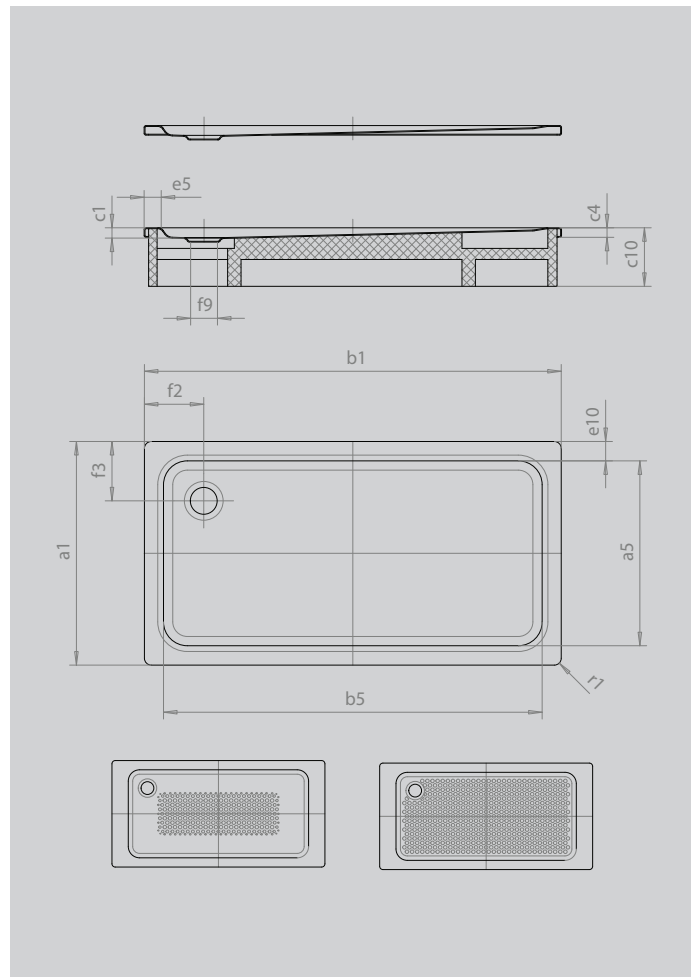

# SUPERPLAN

- exklusives, elegantes Design
- aus KALDEWEI Stahl-Emaile
- Ablaufdeckel nahezu bündig in die Duschkfläche integriert (nur in Kombination mit den Ablaufgarnituren KA 90)

Abbildung ähnlich

SECURE<sup>+</sup>

Modell		435
Äußere Länge	$a_1$	750 mm
Innere Länge	$a_5$	650 mm
Äußere Breite	$b_1$	1500 mm
Innere Breite	$b_5$	1290 mm
Tiefe Innen	$c_1$	40 mm
Randhöhe	$c_4$	32 mm
Höhe mit Wannenträger extraflach	$c_{16}$	49 mm
Randbreite	$e_{10}, e_5$	50; 100 mm
Durchmesser Ablaufloch	$f_9$	Ø 90 mm
Abstand Wannrand bis Mitte Ablaufloch	$f_2, f_3$	250; 200 mm
Äußerer Radius	$r_1$	12 mm
Nettogewicht		29 kg
Antislip		300 x 856 mm
Vollantislip		524 x 1177 mm
SECURE PLUS		Vollflächig