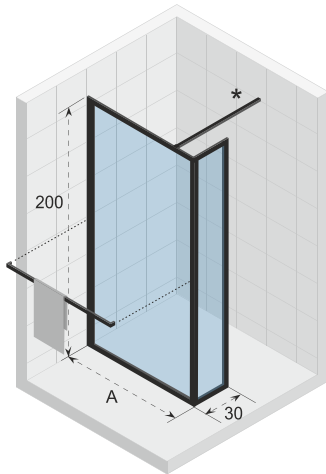

Walk In Dusche. Die feststehenden Duschwände in den Größen 160cm und 180cm bestehen aus 2 Teilen mit Profilen in schwarz matt.

Glas beschichtet mit RIHO Shield

Duschabtrennung ist reversibel

Glasstärke 6 mm

## Optionen

160 cm

Stabilisationsstange  
209635

Daten können sich ändern

Walk In Dusche (Plus Seitenteil 1x 40 cm breit) für ebenerdige Dusche. Die feststehenden Duschwände in den Größen 160cm und 180cm bestehen aus 3 Teilen mit Profilen in mattschwarz. Die anderen Varianten bestehen aus lediglich 2 Teilen.