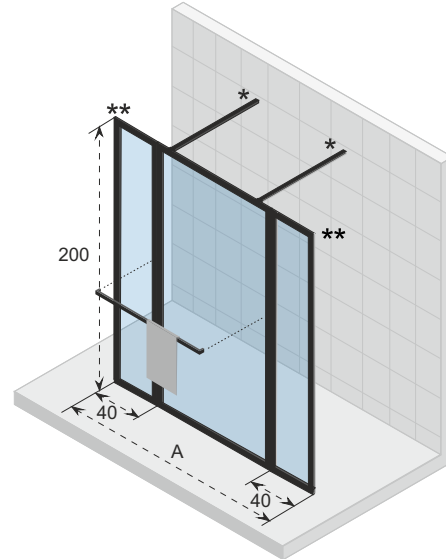

LUCID 401

Die Lucid Duschwände haben ein industrielles Aussehen und passen gut in jedes moderne Interieur. Die zeitgenössische Serie sind in mattschwarz verfügbar. Lucid hat einen Rahmen und eine Halterung, die als Handtuchhalter dienen kann. Lucid ist in verschiedenen Konfigurationen und Größen mit pulverbeschichteten Aluminiumprofilen erhältlich und einfach zu installieren.

Walk-through Dusche, mit 2 Stabilisierungsstangen für ebenerdige Dusche. 180cm besteht aus 3 Teilen mit Profilen in schwarz matt.

Glas beschichtet mit RIHO Shield

Glasstärke 6 mm

Inklusive Handtuchhalter (bestätigung ist optional)

H-Profil kann mit anderen Duschkabinen oder Duschtrennungen kombiniert werden

CE geprüft, gemäß EN12150-1

Artikelnummer Mattschwarz	H x B (cm)	A (cm)	Glasstärke (mm)
G005029121	200 x 90	88,2	6
G005030121	200 x 100	98,2	6
G005031121	200 x 120	118,2	6
G005032121	200 x 140	138,2	6
** G005057121	200 x 180	178,2	6

* Standard 100cm Stabilisationstange ist enthalten, 160cm Version ist separat erhältlich.

Optionen

160 cm

Stabilisationsstange

209635

Daten können sich ändern