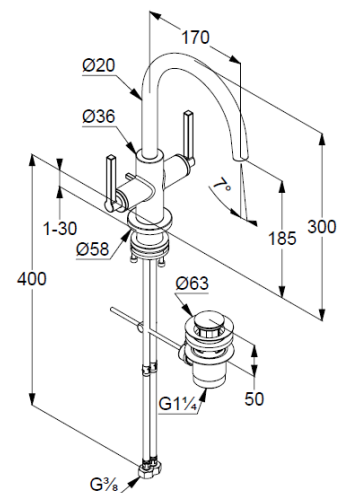

Technische Daten/ Technical Data

KLUDI NOVA FONTE
Waschtisch-Armatur
DN 15
Stil: Puristic

Artikel- Nr.:
201180515

Oberfläche:
05 chrom

Artikeltext
Hersteller KLUDI GmbH & Co. KG
Typ: KLUDI NOVA FONTE
Waschtisch-Armatur
Artikel- Nr.: 201180515

Waschtisch-Armatur
2-Griffarmatur
1-Loch Montage
Flügelgriff, Metall
Strahlregler M18,5 PCA laminar
Keramik Oberteil 90° (rechts/links)
Durchflussmenge bei 3 bar 5,6 l/min.
schwenkbarer (150°/360°) oder arretierbarer Auslauf
flexible Druckschläuche G $\frac{3}{8}$ DVGW zugelassen
Schaftbefestigung
Ablaufgarnitur G1 $\frac{1}{4}$ aus Metall

Produktabbildung/ Product picture

Maßzeichnung/ Dimensional drawing

Durchfluss/ Flow rate