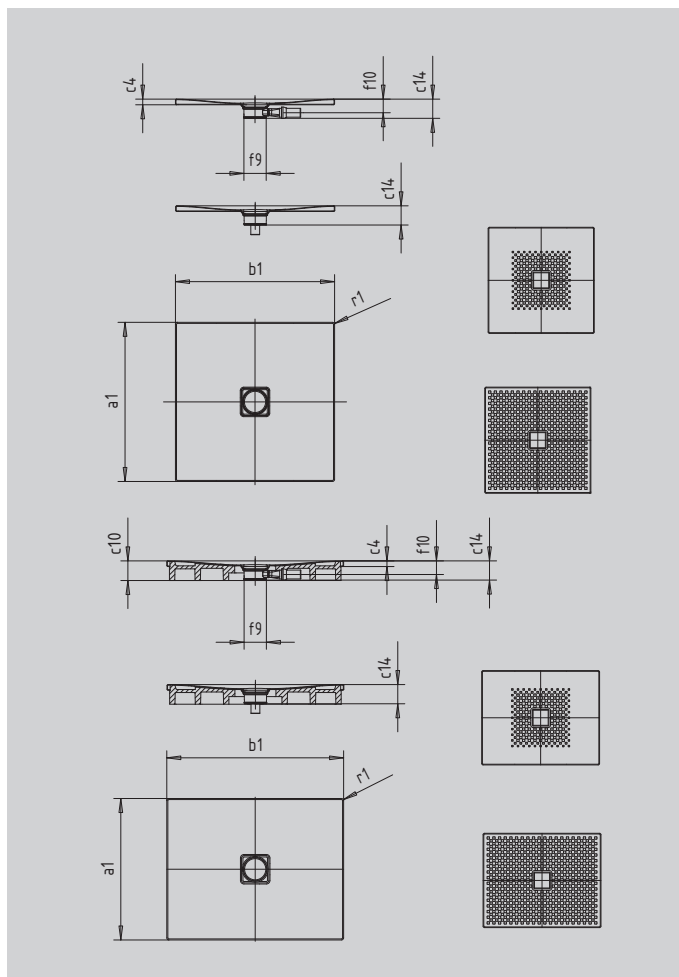

CONOFLAT

- klares, puristisches Design
- höchster Standkomfort durch flachen, emaillierten Ablaufdeckel, der bündig in die Duschfläche eingelassen ist
- absolut bodengleich einbaubar
- die ideale Ergänzung zur CONODUO-Badewanne und dem CONO Waschtisch
- designed by Sottsass Associati
- aus KALDEWEI Stahl-Emaille

Abbildung ähnlich

SECURE⁺

Modell			784
Äußere Länge	a_1		900 mm
Äußere Breite	b_1		1000 mm
Tiefe Innen	c_1		23 mm
Randhöhe	c_4		32 mm
Höhe mit Wannenträger	c_{10}		110 mm
Höhe mit Wannenträger extraflach	c_{16}		49 mm
Durchmesser Ablaufloch	f_9		Ø 120 mm
Anschlusshöhe Siphon	f_{10}		76 mm
Äußerer Radius	r_1		12 mm
Nettogewicht			24 kg
Antislip			492 x 492 mm
Vollantislip			836 x 932 mm
SECURE PLUS			Vollflächig