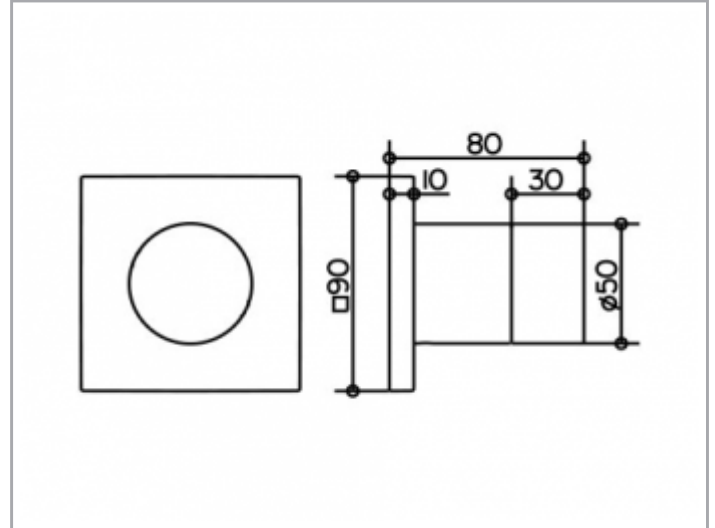

IXMO

59541010002 Absperrventil UP DN 15

**PRODUKT**

**ZEICHNUNG**

**PRODUKTBESCHREIBUNG**

Fertigset bestehend aus:  
Griff, Gehäuse, Rosette (eckig) und Absperrventil  
passend für UP Funktionseinheit Art.-Nr. 59541 000070

**OBERFLÄCHE**

verchromt

**AUSSCHREIBUNGSTEXT**

KEUCO IXMO Absperrventil UP DN15, 59541010002  
Absperrventil aus hochglanzverchromten Messing  
mit IXMO Griff Pure und mit eckiger Rosette,  
frei positionierbar,  
integrierter Einbautiefenausgleich von 80-110 mm,  
mit Justier-Möglichkeit bei Feinmontage  
für Bedienteil und Rosette,  
Rosette 90 x 90 mm, Stärke 10 mm,  
Gesamtausladung 80 mm,  
passend für UP Funktionseinheit Art.-Nr. 59541000070