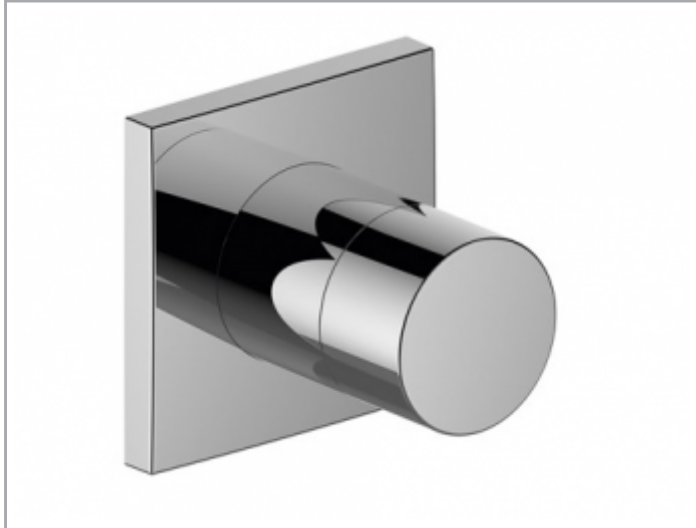

IXMO

59541010002 Absperrventil UP DN 15

**PRODUKT**

**ZEICHNUNG**

**PRODUKTBESCHREIBUNG**

Fertigset bestehend aus:  
Griff, Gehäuse, Rosette (eckig) und Absperrventil  
passend für UP Funktionseinheit Art.-Nr. 59541 000070

**OBERFLÄCHE**

verchromt

**AUSSCHREIBUNGSTEXT**

KEUCO IXMO Absperrventil UP DN15, 59541010002  
Absperrventil aus hochglanzverchromten Messing  
mit IXMO Griff Pure und mit eckiger Rosette,  
frei positionierbar,  
integrierter Einbautiefenausgleich von 80-110 mm,  
mit Justier-Möglichkeit bei Feinmontage  
für Bedienteil und Rosette,  
Rosette 90 x 90 mm, Stärke 10 mm,  
Gesamtausladung 80 mm,  
passend für UP Funktionseinheit Art.-Nr. 59541000070