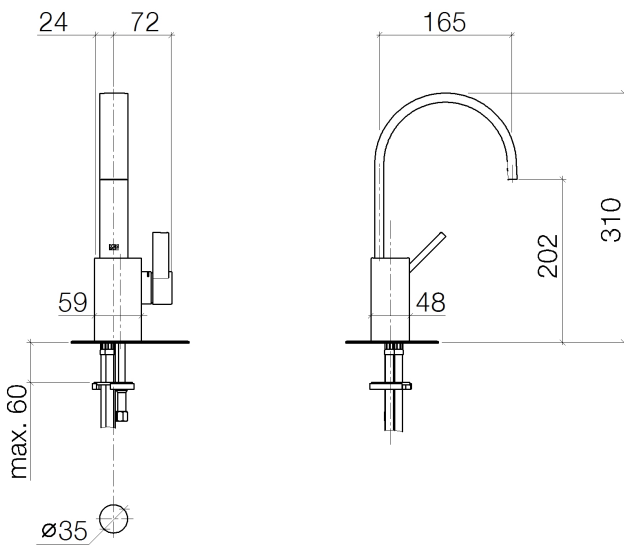

Waschtisch - MEM

Waschtisch-Einhandbatterie ohne Ablaufgarnitur - platin

Artikelnummer: 33 521 782-08

- Ausladung 165 mm
- starrer Auslauf
- rechteckiger luftangereicherter Strahl
- Armaturenhöhe 310 mm
- Höhe bis Luftsprudler 202 mm
- Bohrungsdurchmesser 35 mm
- 2x Druckschlauch M 10 x 1 eingeschraubt, dichtheitsgeprüft
- Durchfluss max. 5,7 l/min
- bleifrei
- Um die überproportional gestiegenen Materialkosten auszugleichen, sehen wir uns leider gezwungen, ab dem 1. Juni 2020 einen Edelmetallzuschlag in Höhe von zehn Prozent für diesen Artikel zu berechnen.
- Der Zuschlag ist nicht im angezeigten Preis enthalten.

platin

Maßzeichnung

Alle Angaben in mm / inch = mm x 0,0394

Waschtisch - MEM

Waschtisch-Einhandbatterie ohne Ablaufgarnitur - platin

Artikelnummer: 33 521 782-08

Durchflussdiagramm

Waschtisch - MEM

Waschtisch-Einhandbatterie ohne Ablaufgarnitur - platin

Artikelnummer: 33 521 782-08

Weitere Oberflächenvarianten

chrom

33 521 782-00

platin matt

33 521 782-06

messing gebürstet