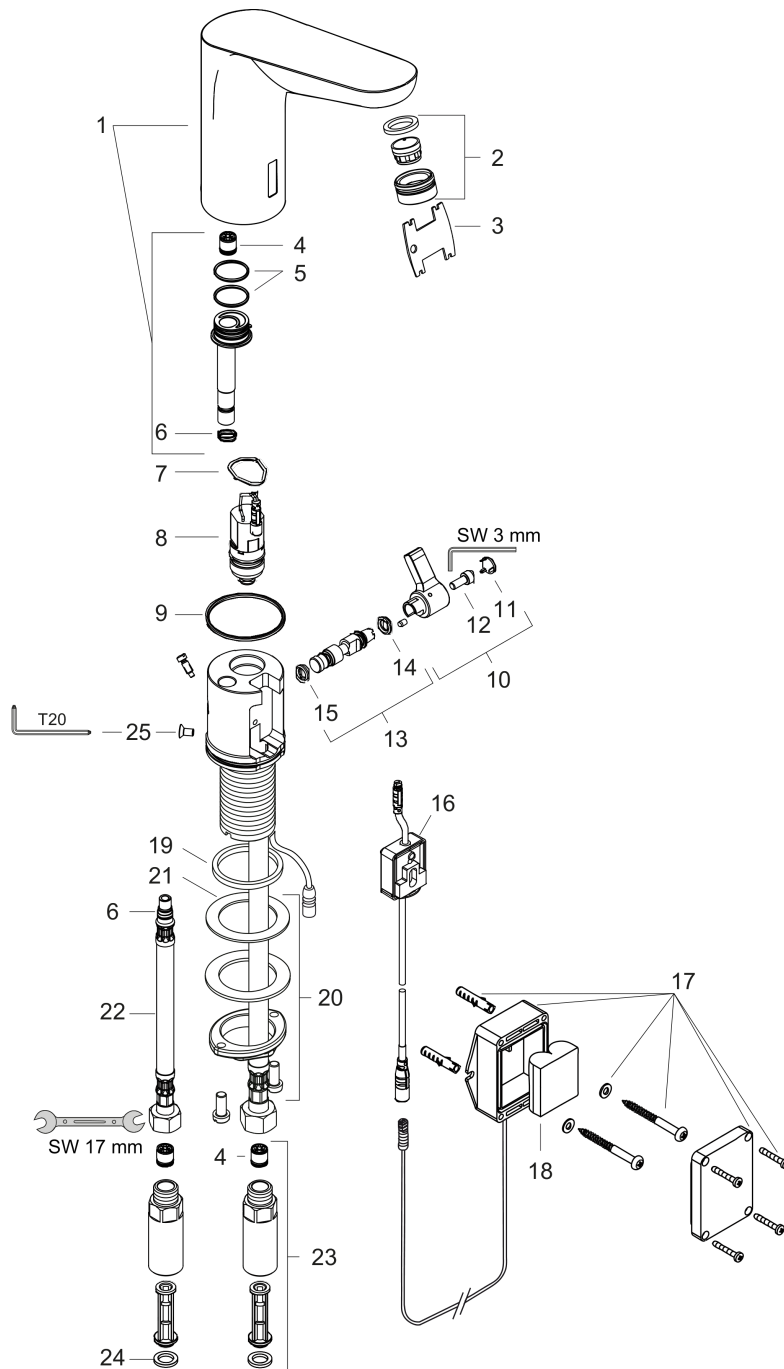

Technologie

Designpreise

2012

Zertifikate

Focus

Elektronik-Waschtischmischer mit Temperaturregulierung Batteriebetrieb

Oberflächen: **Chrom** Artikelnummer: **31171000**

Explosionszeichnung

Baujahr: >02/16

Focus

Elektronik-Waschtischmischer mit Temperaturregulierung Batteriebetrieb

Oberflächen: **Chrom** Artikelnummer: **31171000**

Ersatzteilliste

Baujahr: >02/16

Pos.	Beschreibung	Artikelnummer	PG	VE
1	Armaturenhaube	92309000	0	1
2	Luftsprudler M24x1 (5 l/min)	98802000	0	1
3	Serviceschlüssel	98808000	0	1
4	Rückflußverhinderer DW 10	96456000	0	1
5	O-Ring 18x1,5	98231000	0	1
6	O-Ring 7x1,5	98422000	0	1
7	O-Ring 17x2	98199000	0	1
8	Magnetventil	95654000	0	1
9	O-Ring 41x2	98212000	0	1
10	Umstellhebel	92379000	0	1
11	Abdeckkappe	95433000	0	1
12	Zylinderschraube M4x10	97661000	0	1
13	Mischwelle	92377000	0	1
14	O-Ring 6x2	98458000	0	1
15	O-Ring 5x2	98215000	0	1
16	Elektronik	92346000	0	1
17	Batterieaufnahme	98801000	0	1
18	Batterie	97399000	0	1
19	Flachdichtung	98749000	0	1
20	Schaftbefestigung kpl. (Ø 32)	13961000	0	1
21	Gleitring	97548000	0	1
22	Anschlußschlauch 450 mm	92345000	0	1
23	Rückflußverhindererpatrone mit Feinfilter	92297000	0	1
24	Dichtungsset	95581000	0	1
25	Schraube	93272000	0	1
a	Schaftverlängerung 35 mm	13898000	0	1