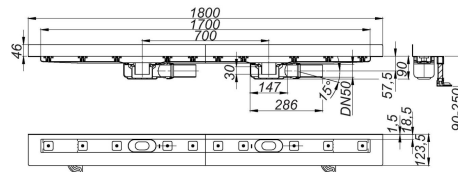

23. August 2021

**DALLMER****Duschrinne CeraLine Plan W Duo 1700 mm, DN 50**

Artikel Nr. **524621**  
 GTIN/EAN: 4001636524621  
 Rabattgruppe: 8

DIN 18534  
 konform

für die Montage an der Wand  
 mit zwei Ablaufgehäusen, Ablaufstutzen DN 50 seitlich, mit Kugelgelenk, verstellbar von  
 0 – 15 Grad

**Ausführung:**

- schallentkoppelnde Montagefüße zur Höheneinstellung
- besonderer Flansch zum sicheren Anschluss an Verbund- und Bahnenabdichtungen gemäß DIN 18534
- Geruchs- und Reinigungsverschluss, Sperrwasserhöhe 30 mm
- höhenverstellbare Justierschrauben
- Bauschutz
- Fliesenanschlag
- Rahmenklemmstück

**Material:**

Rinnenkörper Edelstahl 1.4301, Ablaufkörper Polypropylen, hochschlagfest

**Mögliche Sonderausführungen für Duschrinnen CeraLine Plan W:**

- Zwischenlängen bis 2000 mm (ab 1300 mm immer mit zwei Ablaufgehäusen)
  - Flanschaukantungen an bis zu 3 Seiten
  - auch mit Wandabständen passend für Natursteinbeläge bestellbar
- Bitte anfragen!

## Duschrinne CeraLine Plan W Duo 1700 mm, DN 50

---

Ablaufleistung nach DIN EN 1253  
(bei 20 mm Anstauhöhe)

	Norm	DALLMER
DN 50	0,8 l/s	1,2 l/s