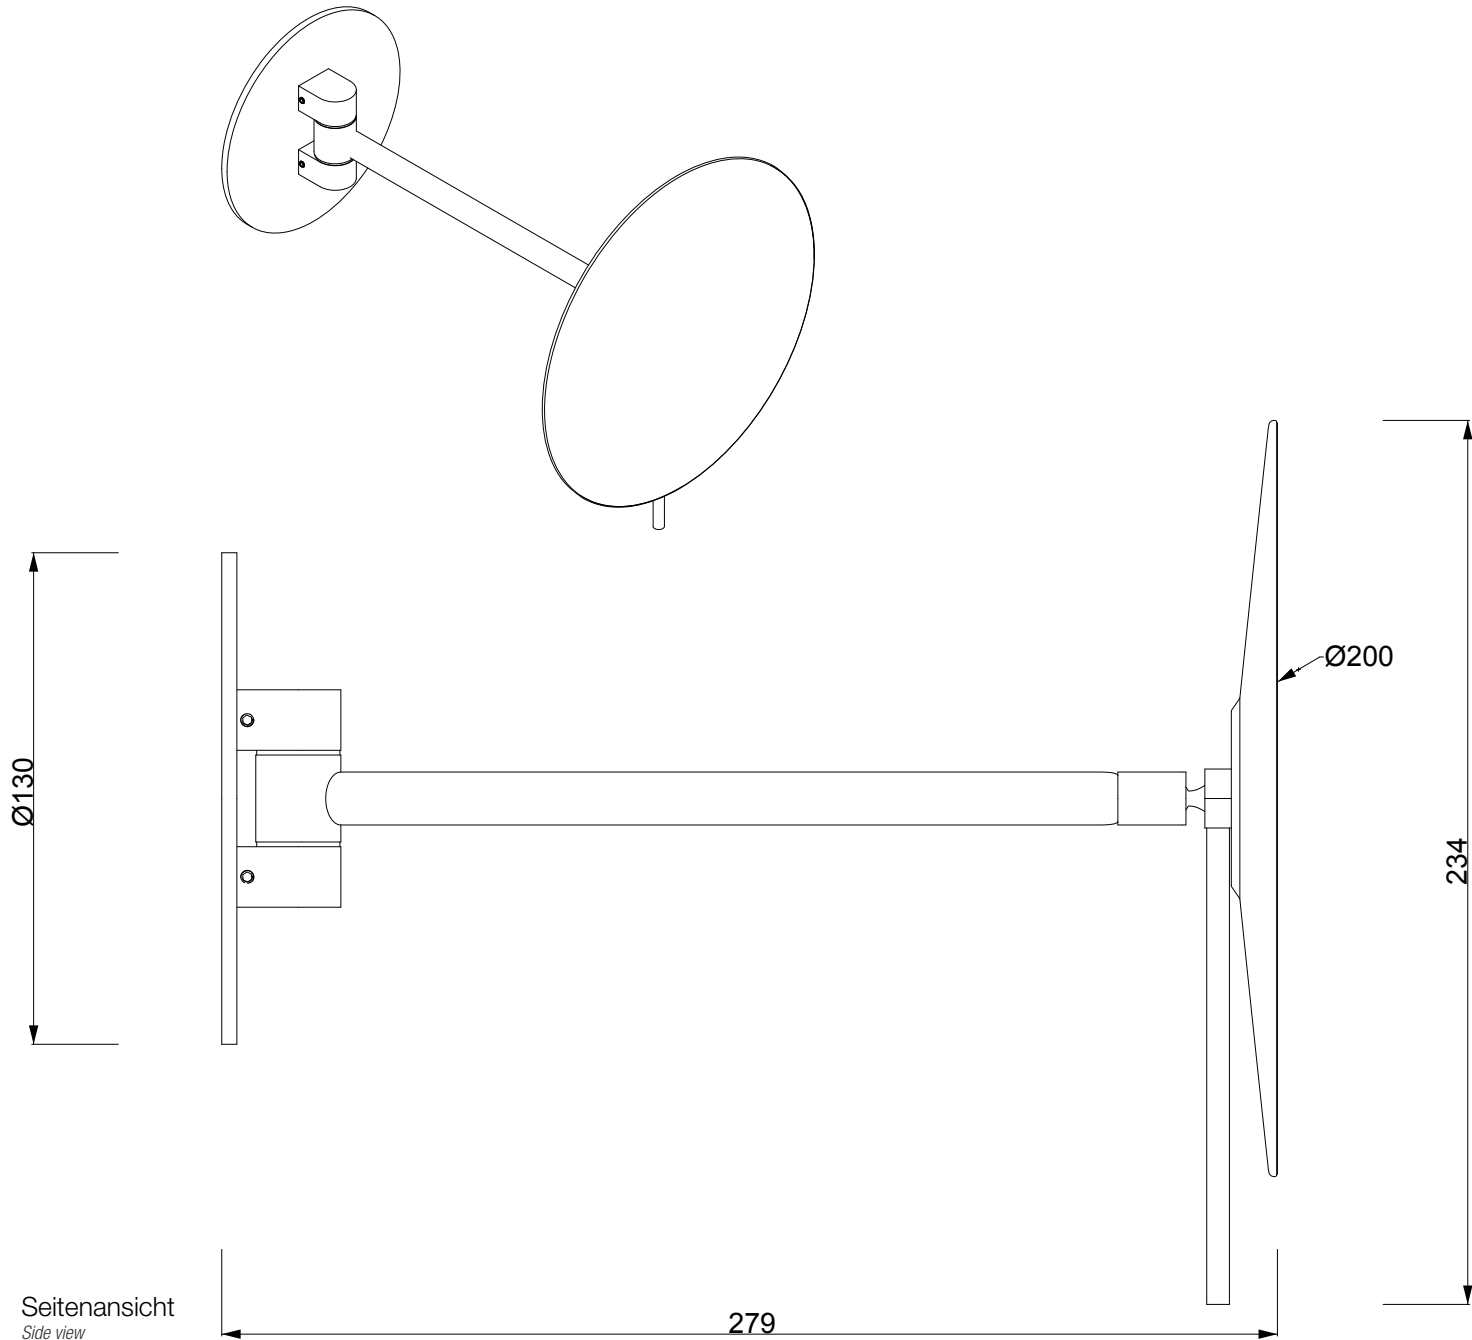

SPT 72

Wandkosmetik-
spiegel
Cosmetic mirror

M 1 : 2

23,5 . 28 cm

Chrom
Chrome

Schwarz matt
Black matt

Weiss matt
White matt

Alle Angaben ohne Gewähr.
Maß und Modelländerungen
vorbehalten.
*All information without
engagement. Measurement
and changes conditionally.*

26.06.2019 TKH

www.decor-walther.de

Seitenansicht
Side view