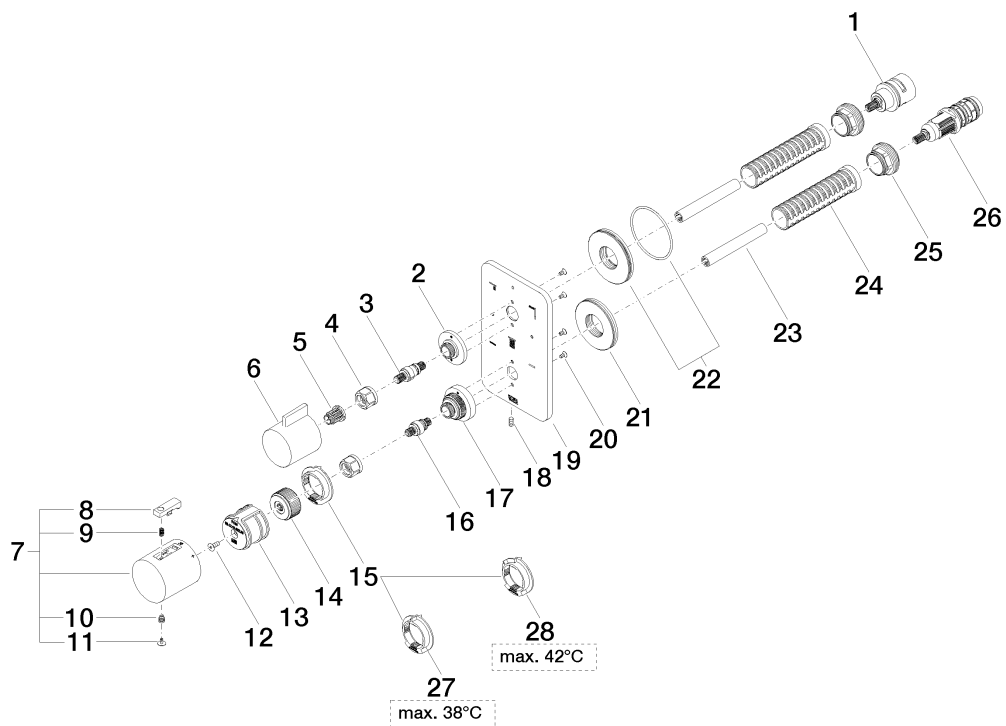

Explosionszeichnung

Bestellmenge

Nr.	Artikelnummer	Benennung	Verbaumenge
1	9090031680090	Umstellung	1
2	091212053ff	Aufnahme	1
3	04290611100ff	Spindel	1
4	09233002390	Mutter	2
5	09121200290	Rastbuchse	1
6	092067006ff	Griff	1
7	04173300401ff	Griff	1
8	092133010ff	Griff	1
9	09160202790	Feder	1
10	09303013690	Schraube	1
11	093120049ff	Stopfen	1
12	09303012490	Schraube	1
13	09121205290	Aufnahme	1
14	09121205490	Aufnahme	1
15	09281014390	Regler	1
16	04290602400ff	Spindel	1
17	091212051ff	Aufnahme	1
18	09311113490	Stift	1
19	091102318ff	Platte	1
20	09303015790	Schraube	4
21	09300118890	Scheibe	1
22	9030011900090	Scheibe	1
23	09230112490	Huelse	2
24	09184007790	Huelse	2
25	09240425790	Mutter	2
26	0415020120090	Kartusche	1
27	09281015090	Regler	1
28	09281015190	Regler	1