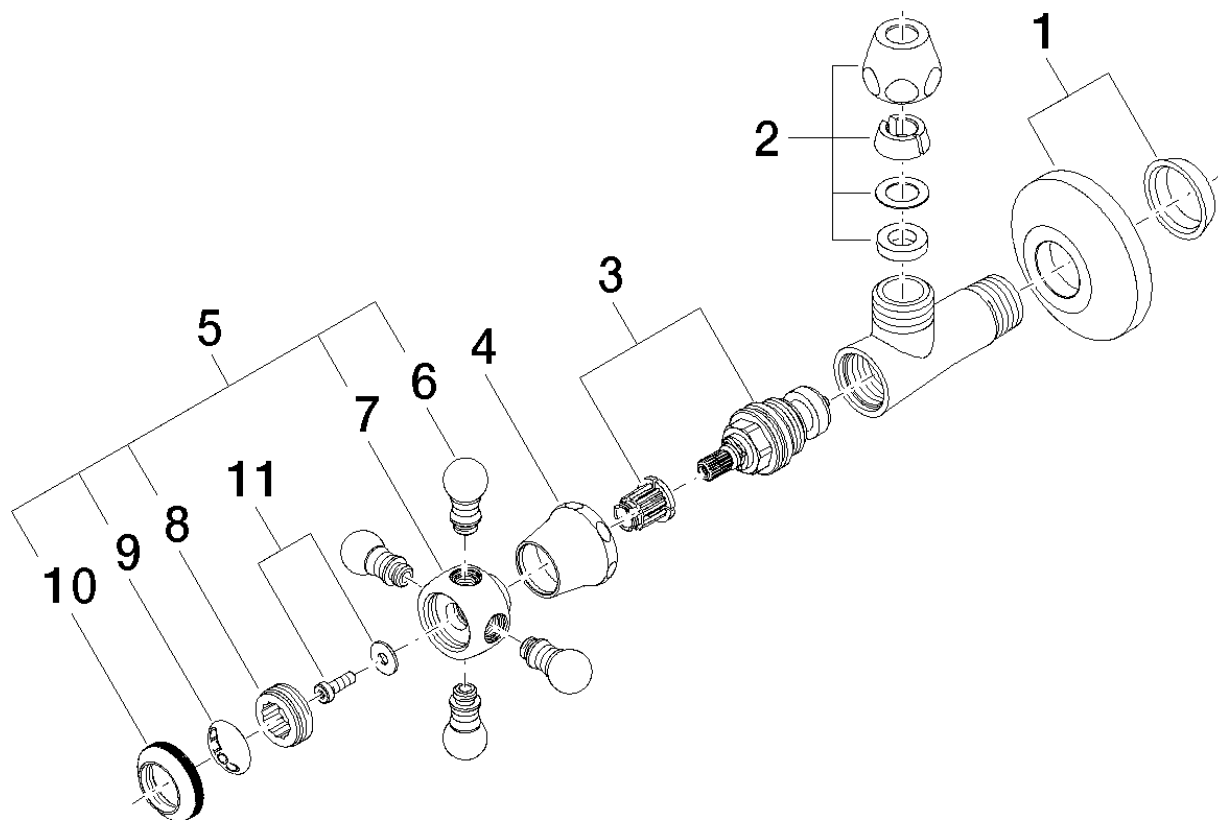

### Produktspezifikationen

- Fettkammer-Oberteil 1/2"
- Quetschverschraubung
- Porzellanplättchen COLD

**Explosionszeichnung**

**Bestellmenge**

<b>Nr.</b>	<b>Artikelnummer</b>	<b>Benennung</b>	<b>Verbaumenge</b>
<b>1</b>	04270100300ff	Rosette	1
<b>2</b>	04233004000ff	Verschraubung	1
<b>3</b>	9090030230190	Oberteil	1
<b>4</b>	092102055ff	Haube	1
<b>5</b>	04203600206ff	Griff ( cold )	1
<b>6</b>	092036004ff	Griff	4
<b>7</b>	092036002ff	Griff	1
<b>8</b>	09208300690	Griff	1
<b>9</b>	09260101090	Zubehoer	1
<b>10</b>	092036005ff	Griff	1
<b>11</b>	0430300290090	Befestigungssatz	1

### Durchflussdiagramm