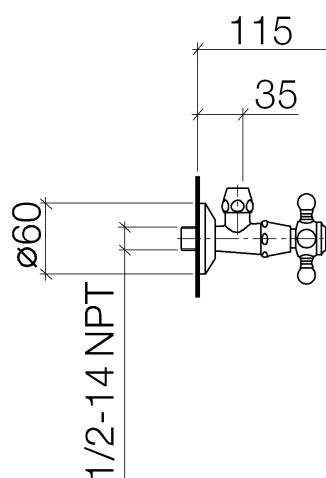

### Produktspezifikationen

- Fettkammer-Oberteil 1/2"
- Quetschverschraubung
- Porzellanplättchen COLD

**Explosionszeichnung**

**Bestellmenge**

<b>Nr.</b>	<b>Artikelnummer</b>	<b>Benennung</b>	<b>Verbaumenge</b>
<b>1</b>	04270100300ff	Rosette	1
<b>2</b>	04233004000ff	Verschraubung	1
<b>3</b>	9090030230190	Oberteil	1
<b>4</b>	092102055ff	Haube	1
<b>5</b>	04203600206ff	Griff ( cold )	1
<b>6</b>	092036004ff	Griff	4
<b>7</b>	092036002ff	Griff	1
<b>8</b>	09208300690	Griff	1
<b>9</b>	09260101090	Zubehoer	1
<b>10</b>	092036005ff	Griff	1
<b>11</b>	0430300290090	Befestigungssatz	1

### Durchflussdiagramm