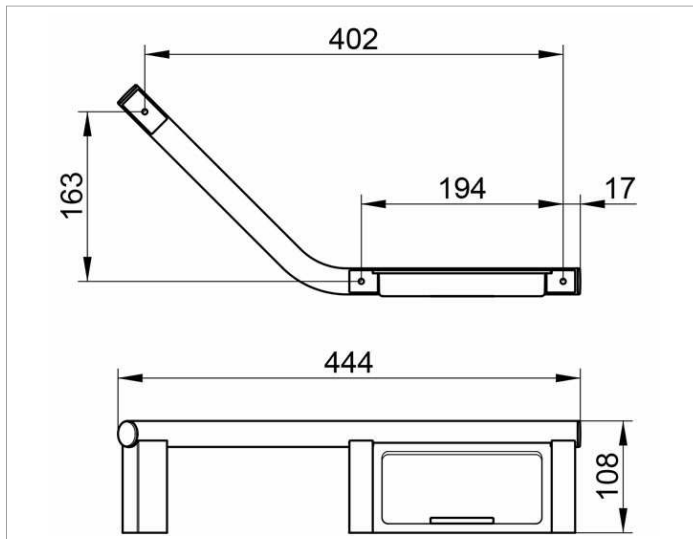

Plan
14909011037 Haltegriff 135°

PRODUKT

ZEICHNUNG

PRODUKTBESCHREIBUNG

mit Seifenablagen (weiß, lichtgrau und schwarzgrau),
rechte Ausführung

OBERFLÄCHE

verchromt

AUSSCHREIBUNGSTEXT

KEUCO PLAN Winkelgriff 135° mit Seifenablage, rechte Ausführung,
14909011037

hochglanzverchromter Winkelgriff 135° mit integrierter Seifenablage,
in ästhetischem, funktionalem Design
rechte Ausführung,

speziell für Wannen-Bereich, als Hilfe zum Festhalten und Abstützen,
mit integrierter Seifenablage aus Kunststoff (schlagzähes Polyesterol),
schwarzgrau (RAL 7021),

Ablagefläche 154 mm Breite, 23 mm Höhe, Tiefe 67 mm,

Winkelgriff bis 115 kg belastbar, antistatisch, leicht zu reinigen,

Außenmaß gesamt 444/201 mm,

Rohrdurchmesser 25 mm, 3 Befestigungspunkte,

Gesamtbreite 444 mm, Gesamthöhe 201 mm,

Ausladung 108 mm, Wandabstand 83 mm