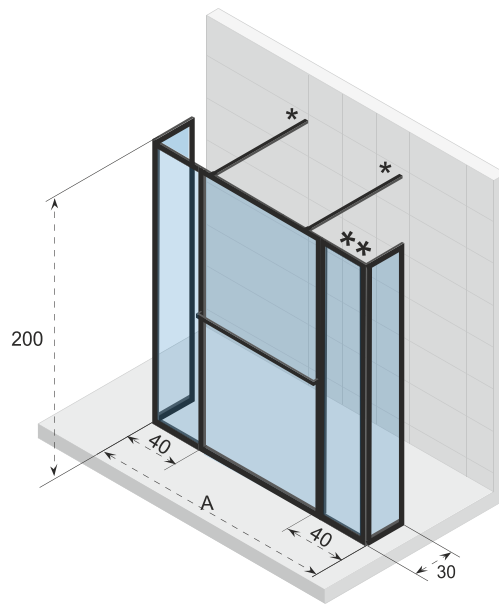

Das feststehende Duschwand- und Schwenkpaneel (40cm breit) für die begehbare Dusche in den Größen 160cm und 180cm besteht aus 3 Teilen mit Profilen in schwarz matt.

Glas beschichtet mit RIHO Shield

Duschabtrennung ist reversibel

* Standard 100cm Stabilisationstange ist enthalten, 160cm Version ist separat erhältlich.

Optionen

160 cm

Stabilisationsstange

209635

Daten können sich ändern

LUCID 404

Die Lucid Duschwände haben ein industrielles Aussehen und passen gut in jedes moderne Interieur. Die zeitgenössische Serie sind in mattschwarz verfügbar. Lucid hat einen Rahmen und eine Halterung, die als Handtuchhalter dienen kann. Lucid ist in verschiedenen Konfigurationen und Größen mit pulverbeschichteten Aluminiumprofilen erhältlich und einfach zu installieren.

Walk-through Dusche (Plus 2 Seitenteile 30 cm breit) einschließlich 2 Stabilisierungsstangen für ebenerdige Dusche. 180cm bestehen aus 5 Teilen mit Profilen in schwarz matt.

Glas beschichtet mit RIHO Shield