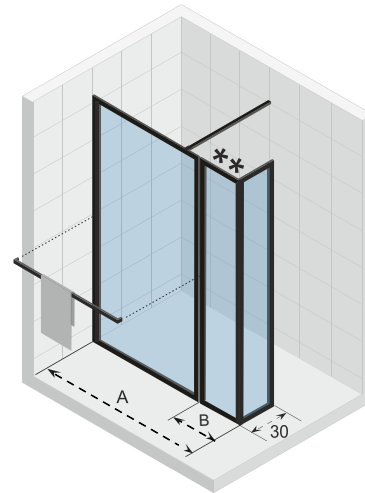

Walk In Dusche. Die feststehenden Duschwände in den Größen 160cm und 180cm bestehen aus 2 Teilen mit Profilen in schwarz matt.

Glas beschichtet mit RIHO Shield

Duschabtrennung ist reversibel

Glasstärke 6 mm

* Standard 100cm Stabilisationstange ist enthalten, 160cm Version ist separat erhältlich.

Optionen

160 cm

Stabilisationsstange
209635

Daten können sich ändern

LUCID 402

Die Lucid Duschwände haben ein industrielles Aussehen und passen gut in jedes moderne Interieur. Die zeitgenössische Serie sind in mattschwarz verfügbar. Lucid hat einen Rahmen und eine Halterung, die als Handtuchhalter dienen kann. Lucid ist in verschiedenen Konfigurationen und Größen mit pulverbeschichteten Aluminiumprofilen erhältlich und einfach zu installieren.

Walk In Dusche (Plus Seitenteil 1x 40 cm breit) für ebenerdige Dusche. Die feststehenden Duschwände in den Größen 160cm und 180cm bestehen aus 3 Teilen mit Profilen in mattschwarz. Die anderen Varianten bestehen aus lediglich 2 Teilen.