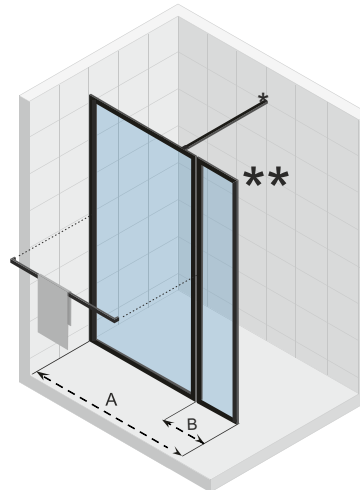

Pendeltür und Festteil (30 cm) und Seitenwand, 180° Scharnier Tür schwenkbar nach Innen und Außen. Hebe und Senkmechanismus. Die Pendeltür ist reversibel.

Inklusive Handtuchhalter (bestätigung ist optional)

Glas beschichtet mit RIHO Shield

Glasstärke 6 mm

Die Profildichtungen wirken wie ein Damm gegen Spritzwasser

Magnetverschluss Türen

Hebe und Senkmechanismus

Duschabtrennung ist reversibel

Links = rechts (Scharnierseite umkehrbar)

H-Profil kann mit anderen Duschkabinen oder Duschabtrennungen kombiniert werden

CE geprüft, gemäß EN12150-1

Artikelnummer Mattschwarz	H x B x T (cm)	A (cm)	B (cm)	30/40 (cm)	Glasstärke (mm)
G005016121	200 x 110 x 80	108,1 - 110,9	78,8 - 80,2	30	6
G005017121	200 x 110 x 90	108,1 - 110,9	88,8 - 90,2	30	6
G005018121	200 x 110 x 100	108,1 - 110,9	98,8 - 100,2	30	6
G005019121	200 x 120 x 80	118,1 - 120,9	78,8 - 80,2	30	6
G005020121	200 x 120 x 90	118,1 - 120,9	88,8 - 90,2	30	6
G005021121	200 x 120 x 100	118,1 - 120,9	98,8 - 100,2	30	6
G005022121	200 x 130 x 80	128,1 - 130,9	78,8 - 80,2	30	6
G005023121	200 x 130 x 90	128,1 - 130,9	88,8 - 90,2	30	6
G005024121	200 x 130 x 100	128,1 - 130,9	98,8 - 100,2	30	6
G005050121	200 x 140 x 80	138,1 - 140,9	78,8 - 80,2	40	6
G005051121	200 x 140 x 90	138,1 - 140,9	88,8 - 90,2	40	6
G005052121	200 140 x 100	138,1 - 140,9	98,8 - 100,2	40	6

Walk In Dusche. Die feststehenden Duschwände in den Größen 160cm und 180cm bestehen aus 2 Teilen mit Profilen in schwarz matt.

Glas beschichtet mit RIHO Shield

Duschabtrennung ist reversibel

Glasstärke 6 mm