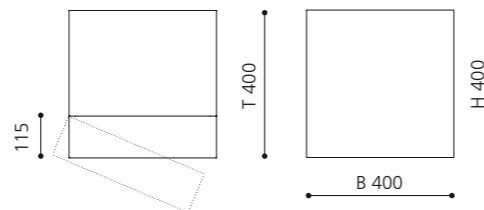

KOIN MEDIO

- Waschtischunterschrank für RHO Aufsatzbecken
- Material: MDF, Lack Weiß / Schwarz / Edelstahloptik / Platin
- Glasabdeckung: Schwarz bzw. Weiß
- ohne RHO Aufsatzbecken
- Maße: B 410 x T 535 x H 430 mm

Zu diesem Waschtischunterschrank kann ausschließlich das RHO Aufsatzbecken kombiniert werden. Auswahl der Becken-Farben s. Seiten Seite 274 und 275.

CUBUS

- Waschtischunterschrank
- Material: MDF, Lack Schwarz / Lack Weiß / Blattgold / Blattsilber
- Stauraumtür mit integrierten Glasablagen
- ohne Aufsatzbecken
- inkl. Lochbohrung für Aufsatzbecken
- Maße: B 400 x T 400 x H 400 mm

Empfohlenes Aufsatzbecken: KOOL

Aufsatzbecken mit einem Durchmesser bis zu 40 cm bzw. einer Tiefe bis 40 cm können kombiniert werden. Ausschließlich mit Wandarmatur kombinierbar.

MONNALISA PRESTIGE

- Design-Waschplatz mit integriertem Spiegel
- Spiegelrahmen: Prestige
- Material: MDF, Lack Schwarz oder Weiß
- Spiegelrahmen und Schrankbeine: Lack Platin oder Silber
- ohne Aufsatzbecken
- inkl. Lochbohrung für Aufsatzbecken
- inkl. Armaturenlochbohrung
- Griff: Kristallglas Serie FIORE
- Griff: Transparent / Chrom
- Maße: B 720 x T 490 x H 2055 mm

Aufsatzbecken mit einem Durchmesser bis 42 cm können kombiniert werden.