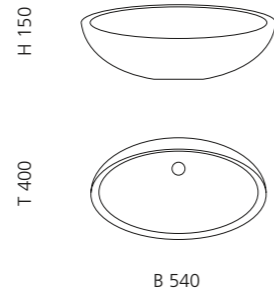

Platin
KOOLPL34

Silber (Blattauflage 3D)
KOOLFA

Gold (Blattauflage 3D)
KOOLFO

Kupfer (Blattauflage 3D)
KOOLFR

KOOL MAX

- Material: VetroFreddo
- Gewicht: 6,5 kg
- Maße: B 540 x T 400 x H 150 mm
- Lochbohrung: Ø 45 mm