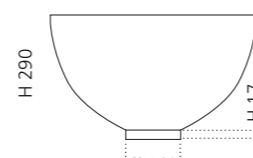

COCOON 34

- Material: TeknoForm
- Gewicht: 3,2 kg
- Maße: Ø 340 x H 160 mm
- Lochbohrung: Ø 45 mm

TeknoForm®

Ablaufventil
wird als Zubehör empfohlen

COCOON

- Material: TeknoForm
- Gewicht: 7,0 kg
- Maße: Ø 485 x H 290 mm
- Lochbohrung: Ø 45 mm

TeknoForm®

Ablaufventil
wird als Zubehör empfohlen

COCOON MATERIC

- Material: TeknoForm
- Gewicht: 6,4 kg
- Maße: Ø 485 x H 290 mm
- Lochbohrung: Ø 45 mm

TeknoForm®

Ablaufventil
wird als Zubehör empfohlen

COCOON LUX

- Material: TeknoForm
- Gewicht: 6,4 kg
- Maße: Ø 485 x H 290 mm
- Lochbohrung: Ø 45 mm

TeknoForm®

Ablaufventil
wird als Zubehör empfohlen

CIRCUS 50

- Material: TeknoForm
- Gewicht: 9,0 kg
- Maße: Ø 500 x H 110 mm
- Lochbohrung: Ø 45 mm

TeknoForm®

Ablaufventil
wird als Zubehör empfohlen

CIRCUS 43

- Material: TeknoForm
- Gewicht: 7,0 kg
- Maße: Ø 430 x H 140 mm
- Lochbohrung: Ø 45 mm

TeknoForm®

Basisring und Ablaufventil
werden als Zubehör empfohlen