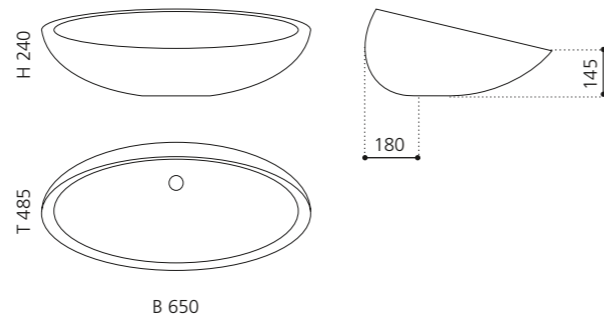

KOOL OVERSIZE

- Material: VetroFreddo
- Gewicht: 7,5 kg
- Maße: B 650 x T 485 x H 240 mm
- Lochbohrung: Ø 45 mm