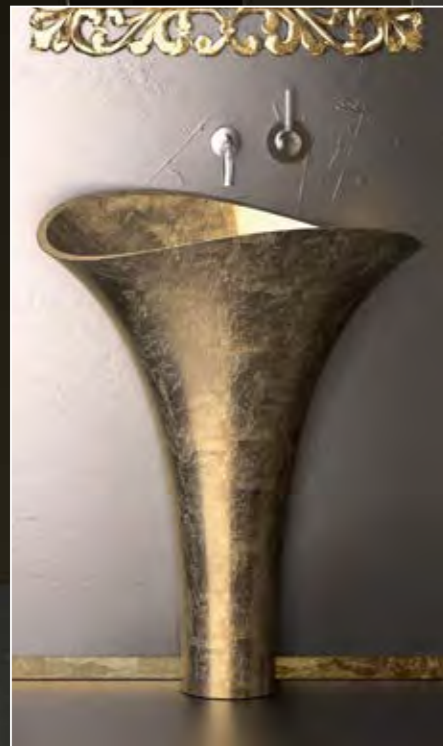

LAMBO, Waschbecken aus VetroFreddo, Schwarz - Gold matt

LAMBO
Schwarz - Grün

LAMBO, Waschbecken aus VetroFreddo, Schwarz - Rot

LAMBO, Schwarz - Gelb

LAMBO, Waschbecken aus VetroFreddo, Schwarz - Gelb

FLOWER EVOLUTION, Gold