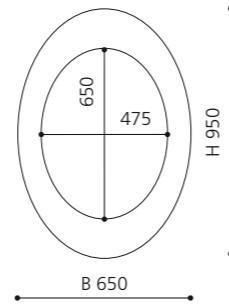

Anthrazit
FLOMIRROMAT

Blau
FLOMIRROMBL

Aquamarine
FLOMIRROMTF

SPIEGEL OVAL

- oval
- MDF
- Maße: H 950 x B 650 mm

Weiß glänzend
FLOMIROVBL

Weiß matt
FLOMIROVBO

Schwarz glänzend
FLOMIROVNL