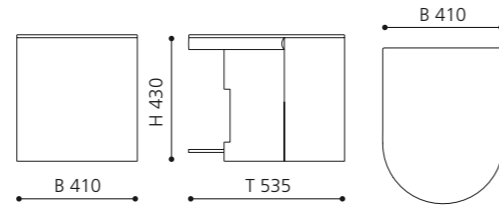

KOIN MEDIO

- Waschtischunterschrank für RHO Aufsatzbecken
- Material: MDF, Lack Weiß / Schwarz / Edelstahloptik / Platin
- Glasabdeckung: Schwarz bzw. Weiß
- ohne RHO Aufsatzbecken
- Maße: B 410 x T 535 x H 430 mm

Zu diesem Waschtischunterschrank kann ausschließlich das RHO Aufsatzbecken kombiniert werden. Auswahl der Becken-Farben s. Seiten Seite 274 und 275.

CUBUS

- Waschtischunterschrank
- Material: MDF, Lack Schwarz / Lack Weiß / Blattgold / Blattsilber
- Stauraumtür mit integrierten Glasablagen
- ohne Aufsatzbecken
- inkl. Lochbohrung für Aufsatzbecken
- Maße: B 400 x T 400 x H 400 mm

Empfohlenes Aufsatzbecken: KOOL

Aufsatzbecken mit einem Durchmesser bis zu 40 cm bzw. einer Tiefe bis 40 cm können kombiniert werden. Ausschließlich mit Wandarmatur kombinierbar.

MONNALISA PRESTIGE

- Design-Waschplatz mit integriertem Spiegel
- Spiegelrahmen: Prestige
- Material: MDF, Lack Schwarz oder Weiß
- Spiegelrahmen und Schrankbeine: Lack Platin oder Silber
- ohne Aufsatzbecken
- inkl. Lochbohrung für Aufsatzbecken
- inkl. Armaturenlochbohrung
- Griff: Kristallglas Serie FIORE
- Griff: Transparent / Chrom
- Maße: B 720 x T 490 x H 2055 mm

Aufsatzbecken mit einem Durchmesser bis 42 cm können kombiniert werden.