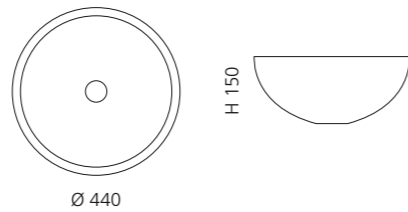

METROPOLE 40

- Material: Kristallglas
- Gewicht: 4,5 kg
- Maße: Ø 400 x H 150 mm
- Lochbohrung: Ø 45 mm

Basiring und Ablaufventil werden als Zubehör empfohlen

METROPOLE 44

- Material: Kristallglas
- Gewicht: 5,6 kg
- Maße: Ø 440 x H 150 mm
- Lochbohrung: Ø 45 mm