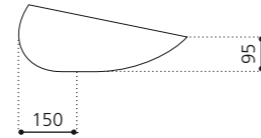

Platin
KOOLPL34

Silber (Blattauflage 3D)
KOOLFA

Gold (Blattauflage 3D)
KOOLFO

Kupfer (Blattauflage 3D)
KOOLFR

KOOL MAX

- Material: VetroFreddo
- Gewicht: 6,5 kg
- Maße: B 540 x T 400 x H 150 mm
- Lochbohrung: Ø 45 mm