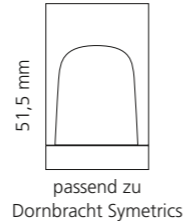

Anthrazit

Bronze

Platin

Weitere Metropole Farben auf Anfrage verfügbar

LYRIC

- Kristallhandgriff 24% pb
- Griffboden in Chrom, Schwarz matt oder Platin matt
- 2er Set

Kristallhandgriff zu Dornbracht Deque bzw. Symetrics Seitenventilen
Alle technischen Informationen sind der Preisliste zu entnehmen.