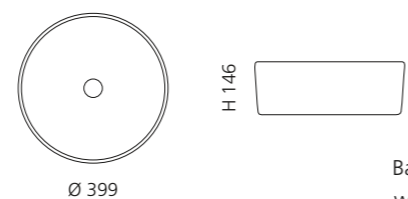

Gold
MOSAICTGD

Silber
MOSAICTSL

Rose-Gold
MOSAICTPG

Kupfer
MOSAICTCP

Platin
MOSAICTPL

Schwarz
MOSAICTBK

DROP KATINO

- Material: Kristallglas
- Gewicht: 4,2 kg
- Maße: Ø 399 x H 146 mm
- Lochbohrung: Ø 45 mm