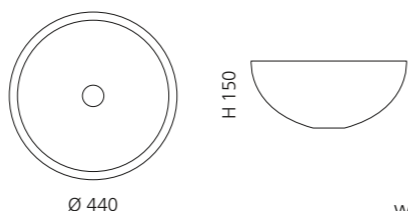

Basisring und Ablaufventil werden als Zubehör empfohlen