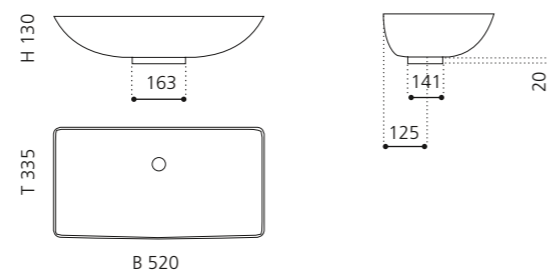

innen Schwarz matt
außen Bronze
COLLINA35MBZPO30

innen Weiß glänzend
außen Platin
COLLINA35MPLW

innen Weiß matt
außen Platin
COLLINA35GDPO01

NET

- Material: VetroFreddo
- Gewicht: 4,5 kg
- Maße: B 520 x T 335 x H 130 mm
- Lochbohrung: Ø 45 mm