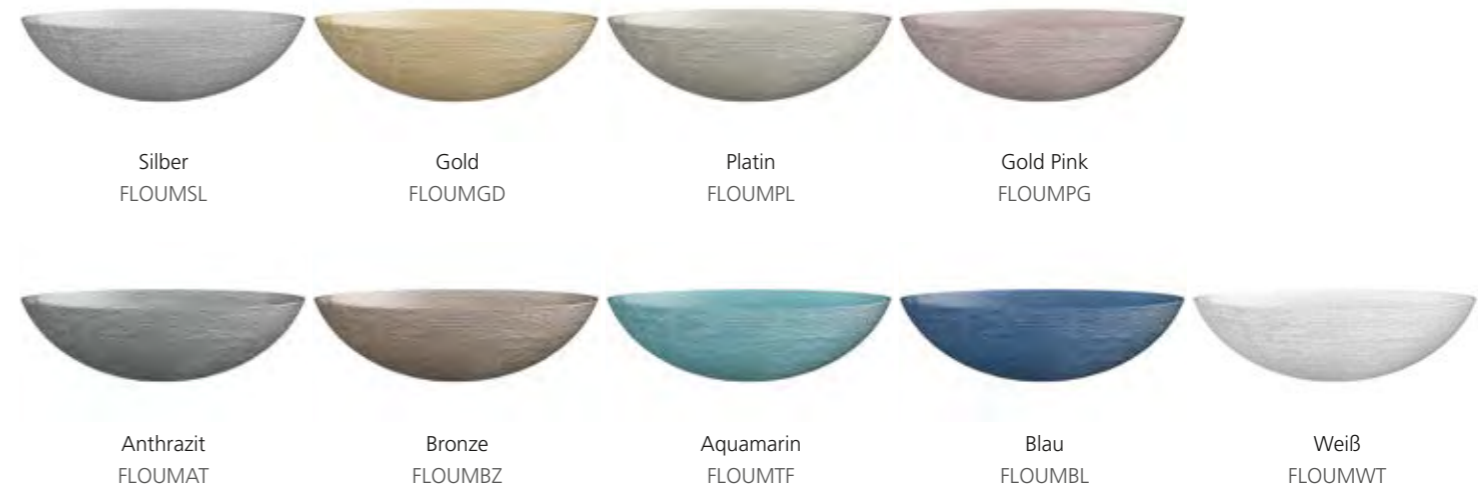

Platin
METROPOLE34MPL

Gold Pink
METROPOLE34MPG

Schwarz
METROPOLE34MNO

Anthrazit
METROPOLE34MAT

Bronze
METROPOLE34MBZ

Aquamarin
METROPOLE34MTF

Blau
METROPOLE34MBL

Weiß
METROPOLE34MWT

Basiring und Ablaufventil werden als Zubehör empfohlen

METROPOLE OVAL

- Material: Kristallglas
- Gewicht: 6,8 kg
- Maße: B 510 x T 390 x H 150 mm
- Lochbohrung: Ø 45 mm

Basiring No.2 und Ablaufventil werden als Zubehör empfohlen