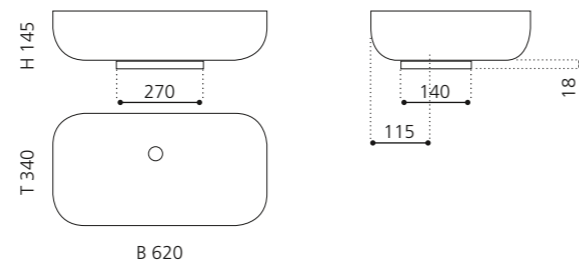

KOOL OVERSIZE

- Material: VetroFreddo
- Gewicht: 7,5 kg
- Maße: B 650 x T 485 x H 240 mm
- Lochbohrung: Ø 45 mm

VetroFreddo®

Ablaufventil
wird als Zubehör empfohlen

PLAY

- Material: VetroFreddo
- Gewicht: 11,5 kg
- Maße: B 620 x T 340 x H 145 mm
- Lochbohrung: Ø 45 mm