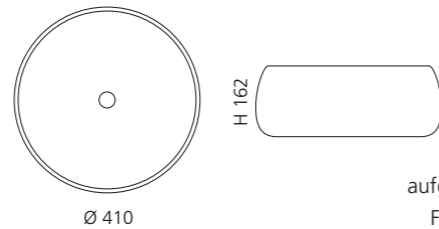

Bronze
MODE40GMBZ

Silber
MODE40GMSL

Gold
MODE40GMGD

POLO

- Material: Terra di Siena
- Gewicht: 7,7 kg
- Maße: Ø 410 x H 162 mm
- Lochbohrung: Ø 45 mm

Terra di SIENA

Das Piletta Ablaufventil ist
aufgrund der handgetöpften
Form zwingend erforderlich.