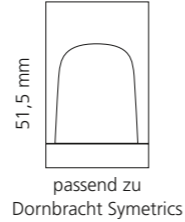

Gold

Rose-Gold

Schwarz

Silber

LYRIC RAMADA

- Kristallhandgriff 24% pb
- Griffboden in Chrom, Schwarz matt oder Platin matt
- 2er Set

Kristallhandgriff zu Dornbracht Deque bzw. Symetrics Seitenventilen
Alle technischen Informationen sind der Preisliste zu entnehmen.