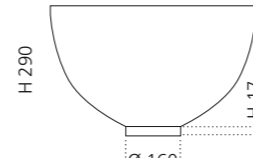

COCOON 34

- Material: TeknoForm
- Gewicht: 3,2 kg
- Maße: Ø 340 x H 160 mm
- Lochbohrung: Ø 45 mm

TeknoForm®

Ablaufventil
wird als Zubehör empfohlen

COCOON

- Material: TeknoForm
- Gewicht: 7,0 kg
- Maße: Ø 485 x H 290 mm
- Lochbohrung: Ø 45 mm

TeknoForm®

Ablaufventil
wird als Zubehör empfohlen

COCOON MATERIC

- Material: TeknoForm
- Gewicht: 6,4 kg
- Maße: Ø 485 x H 290 mm
- Lochbohrung: Ø 45 mm

TeknoForm®

Ablaufventil
wird als Zubehör empfohlen

COCOON LUX

- Material: TeknoForm
- Gewicht: 6,4 kg
- Maße: Ø 485 x H 290 mm
- Lochbohrung: Ø 45 mm

TeknoForm®

Ablaufventil
wird als Zubehör empfohlen

CIRCUS 50

- Material: TeknoForm
- Gewicht: 9,0 kg
- Maße: Ø 500 x H 110 mm
- Lochbohrung: Ø 45 mm

TeknoForm®

Ablaufventil
wird als Zubehör empfohlen

CIRCUS 43

- Material: TeknoForm
- Gewicht: 7,0 kg
- Maße: Ø 430 x H 140 mm
- Lochbohrung: Ø 45 mm

TeknoForm®

Basisring und Ablaufventil
werden als Zubehör empfohlen