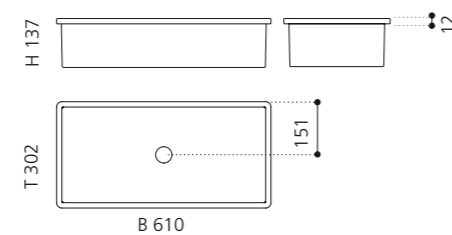

PLAY FL

- Material: VetroFreddo
- Gewicht: 11,5 kg
- Maße: B 604 x T 340 x H 120 mm
- Außschnittsmaß: 585 x 320 mm

ELLISSE FL SMALL

- Material: VetroFreddo
- Gewicht: 7,0 kg
- Maße: B 425 x T 315 x H 148 mm
- Außschnittsmaß: 402 x 293 mm