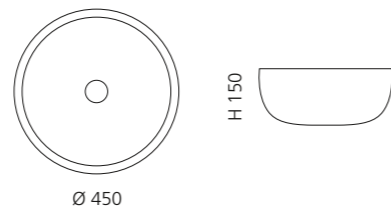

Schwarz matt
COLLINA35PO30

innen Weiß matt
außen INOX matt
COLLINA35DIPO01

innen Weiß matt
außen Gold matt
COLLINA35GDPO01

COLLINA METROPOLE

- Material: VetroFreddo
- Gewicht: 13 kg
- Maße: B 450 x H 150 mm
- Lochbohrung: Ø 45 mm