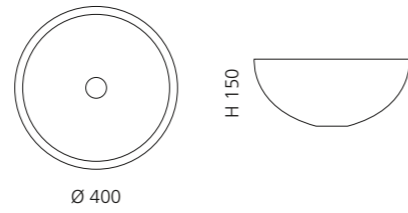

METROPOLE 40

- Material: Kristallglas
- Gewicht: 4,5 kg
- Maße: Ø 400 x H 150 mm
- Lochbohrung: Ø 45 mm

Basiring und Ablaufventil werden als Zubehör empfohlen

METROPOLE 44

- Material: Kristallglas
- Gewicht: 5,6 kg
- Maße: Ø 440 x H 150 mm
- Lochbohrung: Ø 45 mm

Basiring und Ablaufventil werden als Zubehör empfohlen

METROPOLE OVAL

- Material: Kristallglas
- Gewicht: 6,8 kg
- Maße: B 510 x T 390 x H 150 mm
- Lochbohrung: Ø 45 mm

Basiring No.2 und Ablaufventil werden als Zubehör empfohlen