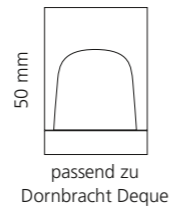

Anthrazit

Bronze

Platin

Weitere Metropole Farben auf Anfrage verfügbar

LYRIC

- Kristallhandgriff 24% pb
- Griffboden in Chrom, Schwarz matt oder Platin matt
- 2er Set

Kristallhandgriff zu Dornbracht Deque bzw. Symetrics Seitenventilen
Alle technischen Informationen sind der Preisliste zu entnehmen.