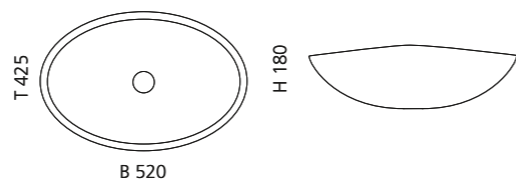

INFINITY OVER

- Material: VetroFreddo
- Gewicht: 4,3 kg
- Maße: B 520 x T 425 x H 180 mm
- Lochbohrung: Ø 45 mm