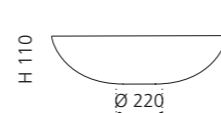

COCOON 34

- Material: TeknoForm
- Gewicht: 3,2 kg
- Maße: Ø 340 x H 160 mm
- Lochbohrung: Ø 45 mm

TeknoForm®

Ablaufventil
wird als Zubehör empfohlen

COCOON

- Material: TeknoForm
- Gewicht: 7,0 kg
- Maße: Ø 485 x H 290 mm
- Lochbohrung: Ø 45 mm

TeknoForm®

Ablaufventil
wird als Zubehör empfohlen

COCOON MATERIC

- Material: TeknoForm
- Gewicht: 6,4 kg
- Maße: Ø 485 x H 290 mm
- Lochbohrung: Ø 45 mm

TeknoForm®

Ablaufventil
wird als Zubehör empfohlen

COCOON LUX

- Material: TeknoForm
- Gewicht: 6,4 kg
- Maße: Ø 485 x H 290 mm
- Lochbohrung: Ø 45 mm

TeknoForm®

Ablaufventil
wird als Zubehör empfohlen

CIRCUS 50

- Material: TeknoForm
- Gewicht: 9,0 kg
- Maße: Ø 500 x H 110 mm
- Lochbohrung: Ø 45 mm

TeknoForm®

Ablaufventil
wird als Zubehör empfohlen

CIRCUS 43

- Material: TeknoForm
- Gewicht: 7,0 kg
- Maße: Ø 430 x H 140 mm
- Lochbohrung: Ø 45 mm

TeknoForm®

Basisring und Ablaufventil
werden als Zubehör empfohlen