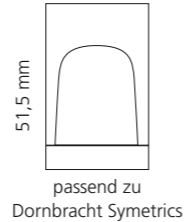

Gold

Platin

Rose-Gold

Silber

LYRIC METROPOLE

- Kristallhandgriff 24% pb
- Griffboden in Chrom, Schwarz matt oder Platin matt
- 2er Set

Kristallhandgriff zu Dornbracht Deque bzw. Symetrics Seitenventilen
Alle technischen Informationen sind der Preisliste zu entnehmen.