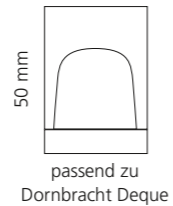

Gold

Platin

Rose-Gold

Silber

LYRIC METROPOLE

- Kristallhandgriff 24% pb
- Griffboden in Chrom, Schwarz matt oder Platin matt
- 2er Set

Kristallhandgriff zu Dornbracht Deque bzw. Symetrics Seitenventilen
Alle technischen Informationen sind der Preisliste zu entnehmen.