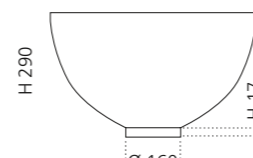

innen Weiß /
außen Gold gebürstet
COCOONGDWB

innen Weiß /
außen Platin gebürstet
COCOONPLWB

innen Weiß matt /
außen Inox matt
COCOONDIW

innen Weiß matt /
außen Gold matt
COCOONGDW

COCOON MATERIC

- Material: TeknoForm
- Gewicht: 6,4 kg
- Maße: Ø 485 x H 290 mm
- Lochbohrung: Ø 45 mm