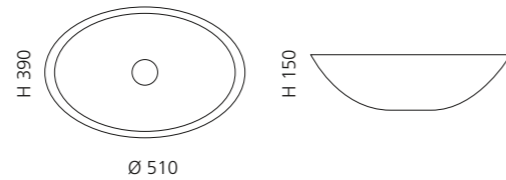

- Material: Kristallglas
- Gewicht: 6,8 kg
- Maße: B 510 x T 390 x H 150 mm
- Lochbohrung: Ø 45 mm

Basiring No.2 und Ablaufventil werden als Zubehör empfohlen