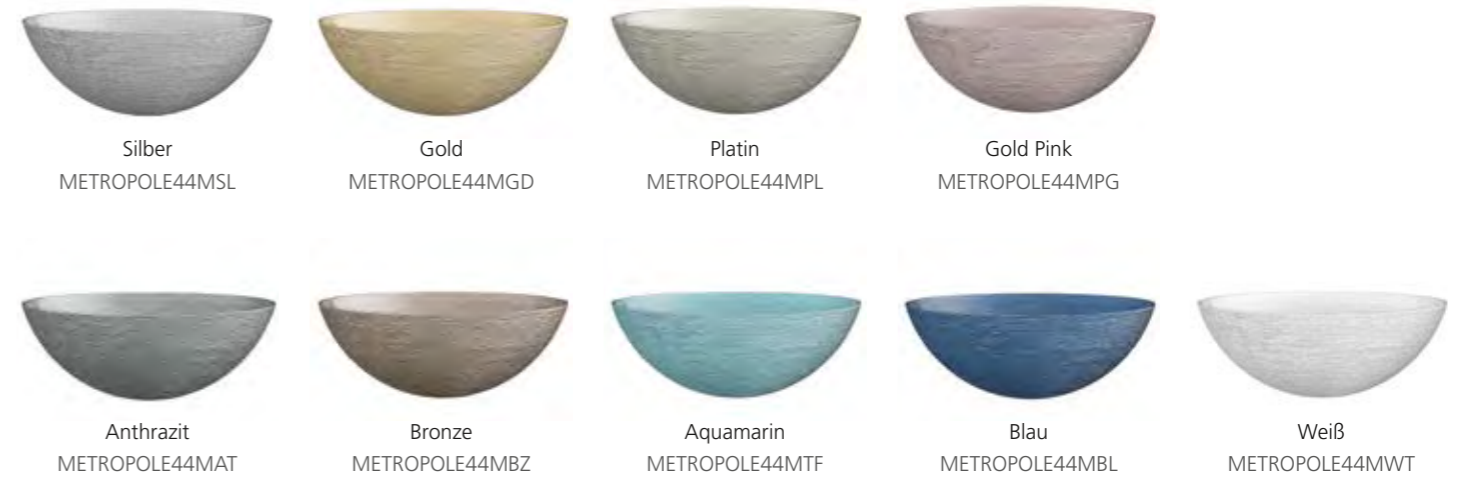

METROPOLE OVAL

- Material: Kristallglas
- Gewicht: 6,8 kg
- Maße: B 510 x T 390 x H 150 mm
- Lochbohrung: Ø 45 mm

Basiring No.2 und Ablaufventil werden als Zubehör empfohlen