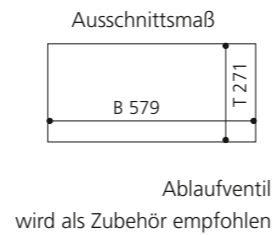

PLAY FL

- Material: VetroFreddo
- Gewicht: 11,5 kg
- Maße: B 604 x T 340 x H 120 mm
- Außschnittsmaß: 585 x 320 mm

ELLISSE FL SMALL

- Material: VetroFreddo
- Gewicht: 7,0 kg
- Maße: B 425 x T 315 x H 148 mm
- Außschnittsmaß: 402 x 293 mm