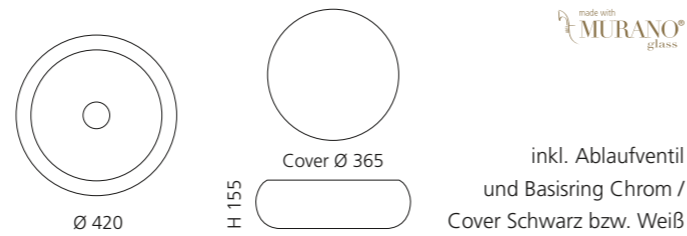

Transparent / Rot Amber
ARTETRED

ARTE QUATTRO

- Material: Murano Glas
- Gewicht: 12,5 kg
- Maße: ca. B 650 x T 420 x 210 mm
- Lochbohrung: Ø 45 mm

Transparent / Blau Schwarz
ARTEQUATTROBB

GLO BALL MURANO

- Material: Murano Glas
- Cover: Vetro Freddo
- Gewicht: 5,2 kg
- Maße: Ø 420 x H 155 mm
- Lochbohrung: Ø 45 mm