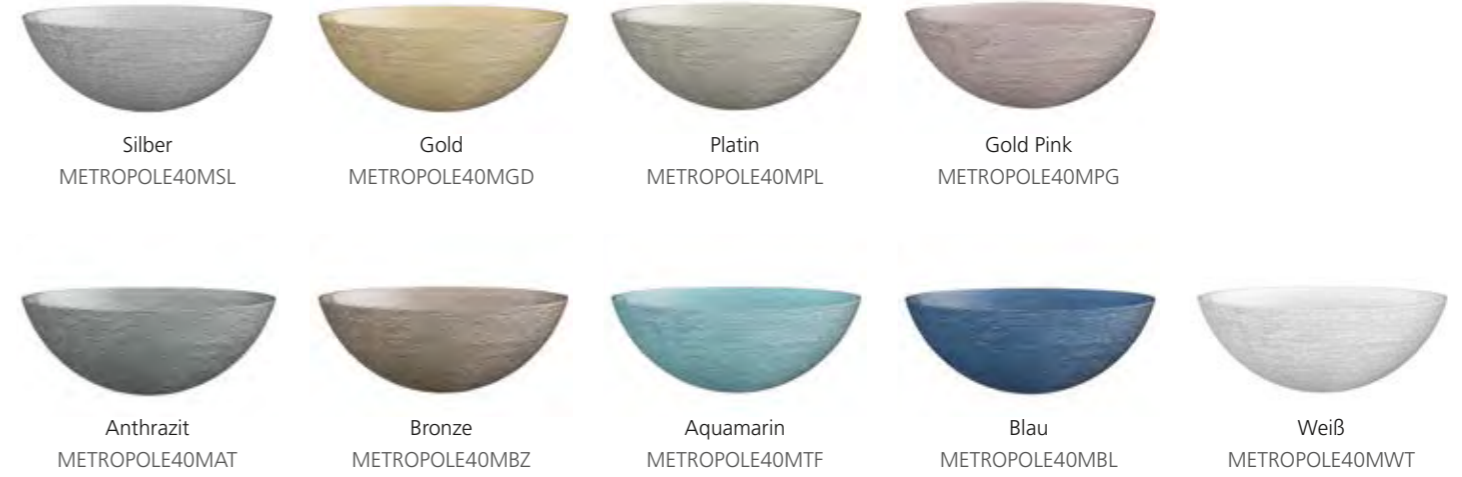

METROPOLE 44

- Material: Kristallglas
- Gewicht: 5,6 kg
- Maße: Ø 440 x H 150 mm
- Lochbohrung: Ø 45 mm

Basiring und Ablaufventil werden als Zubehör empfohlen