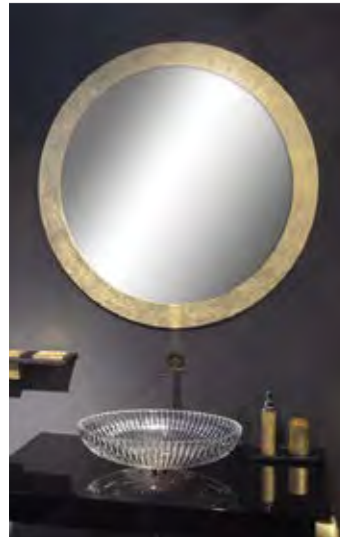

SPIEGEL TONDO XL