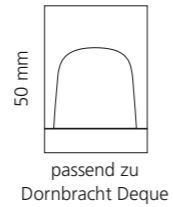

Gold

Rose-Gold

Schwarz

Silber

LYRIC RAMADA

- Kristallhandgriff 24% pb
- Griffboden in Chrom, Schwarz matt oder Platin matt
- 2er Set

Kristallhandgriff zu Dornbracht Deque bzw. Symetrics Seitenventilen
Alle technischen Informationen sind der Preisliste zu entnehmen.